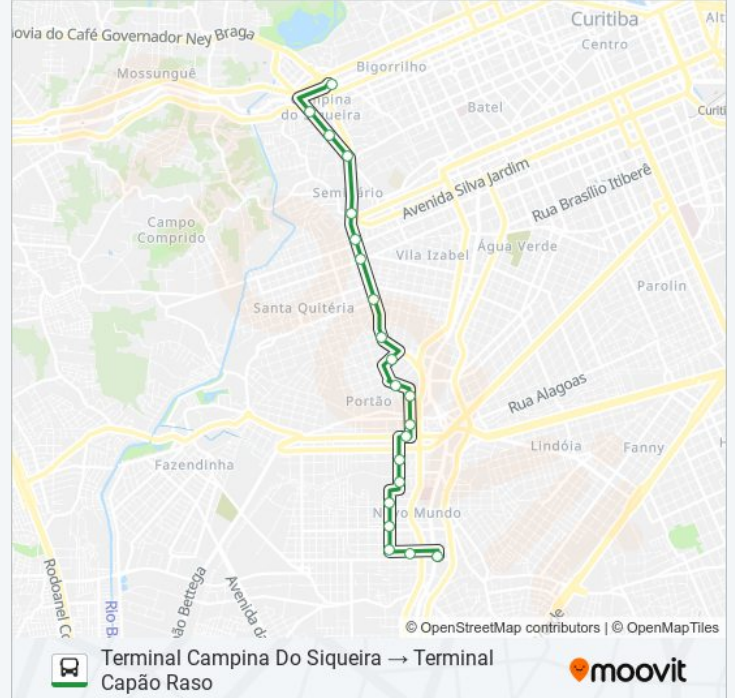

**Sentido: Terminal Campina Do Siqueira →  
Terminal Capão Raso**

21 pontos

[VER OS HORÁRIOS DA LINHA](#)

Terminal Campina Do Siqueira

R. Major Heitor Guimarães, 1472

R. Major Heitor Guimarães, 1002

R. Major Heitor Guimarães, 832

Fonte De Jerusalém (R. General Mário Tourinho, 100)

Av. Presidente Arthur Da Silva Bernardes, 100

Av. Presidente Arthur Da Silva Bernardes, 526

Av. Presidente Arthur Da Silva Bernardes, 1000

Av. Presidente Arthur Da Silva Bernardes, 1500

**Informações da linha de ônibus 027 CAPÃO RASO /  
CAMPINA DO SIQUEIRA****Sentido:** Terminal Campina Do Siqueira → Terminal  
Capão Raso**Paradas:** 21**Duração da viagem:** 24 min**Resumo da linha:**

R. Sebastião Malucelli, 470  
R. Sebastião Malucelli, 736  
R. Francisco Ader, 341  
Terminal Capão Raso

**Sentido: Terminal Capão Raso → Terminal Campina Do Siqueira**

22 pontos

[VER OS HORÁRIOS DA LINHA](#)