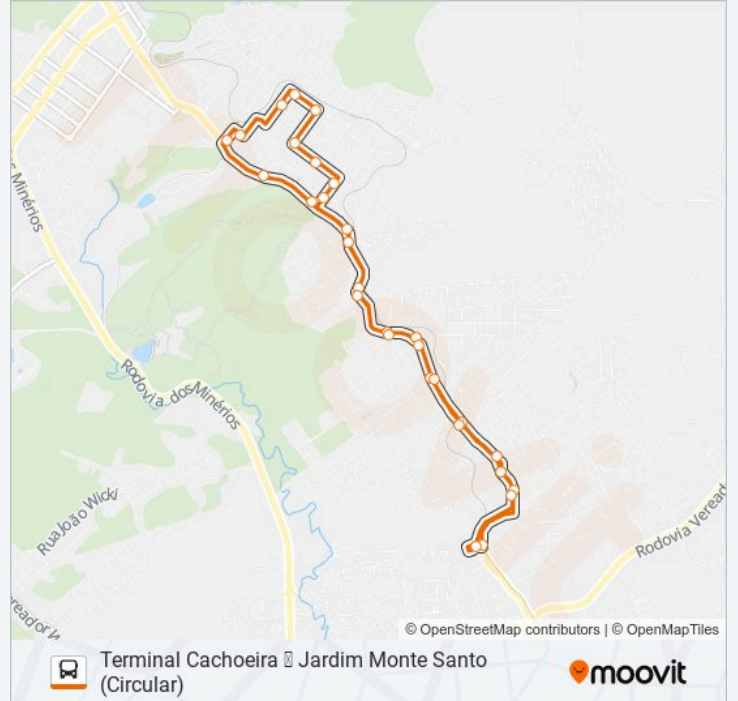

Sentido: Terminal Cachoeira ↔ Jardim Monte Santo (Circular)

29 pontos

[VER OS HORÁRIOS DA LINHA](#)

Terminal Metropolitano Cachoeira

Rua Antônio Johnson, 4783

Rua Antônio Johnson, 4521

Rua Antônio Johnson, 4185

Informações da linha de ônibus A13 CIRCULAR MONTE SANTO**Sentido:** Terminal Cachoeira ↔ Jardim Monte Santo (Circular)**Paradas:** 29**Duração da viagem:** 26 min**Resumo da linha:**

Rua São Bento, 71

Rua Antônio Johnson, 238

Rua Antônio Johnson, 2764

Rua Antônio Johnson, 3300

Rua Antônio Johnson, 3496

Rua Antônio Johnson, 3748

Rua Antônio Johnson, 8844

Rua Antônio Johnson, 4651

Rua Antônio Johnson, 4813

Terminal Cachoeira (Externo / Madrugueiro)

Os horários e os mapas do itinerário da linha de ônibus A13 CIRCULAR MONTE SANTO estão disponíveis, no formato PDF offline, no site: moovitapp.com. Use o Moovit App e viaje de transporte público por Curitiba e Região! Com o Moovit você poderá ver os horários em tempo real dos ônibus, trem e metrô, e receber direções passo a passo durante todo o percurso!