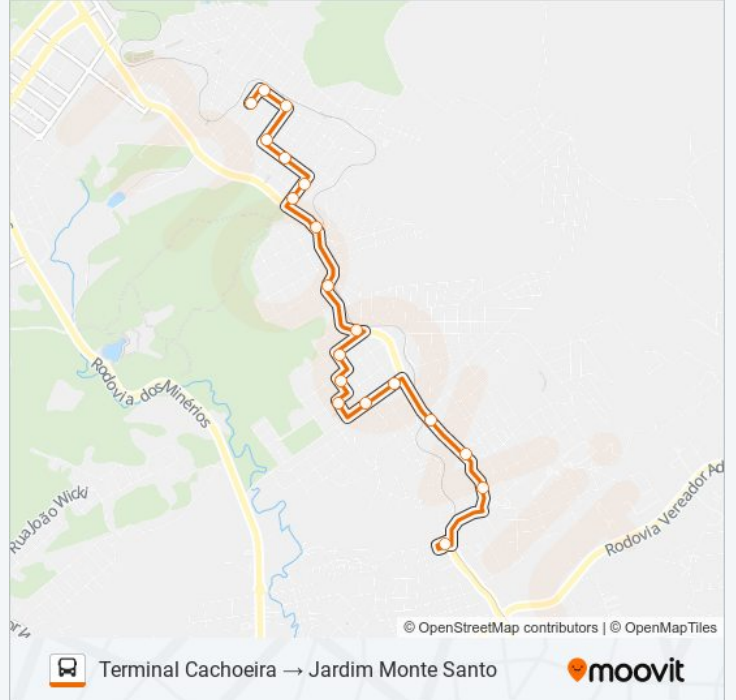

19 pontos

[VER OS HORÁRIOS DA LINHA](#)

Terminal Metropolitano Cachoeira

Rua Antônio Johnson, 4783

Rua Antônio Johnson, 4521

Rua Antônio Johnson, 4185

Rua São Jorge, 60

Rua São Jorge, 314

Rua Santa Catarina, 1223

Rua Nossa Senhora Da Luz, 1021

Rua Santa Maria, 346

Rua Antônio Johnson, 3301

Rua Antônio Johnson, 2889

Rua Antônio Johnson, 2301

Rua São Bento, 60

Rua São Bento, 172

Rua São Paulo, 1081

Rua São José, 282

Rua São Jorge, 944

Rua São João, 777

Horários da linha de ônibus A12 MONTE SANTO (VIA SÃO JORGE)

Tabela de horários sentido Terminal Cachoeira → Jardim Monte Santo

domingo	06:10 - 23:30
segunda-feira	08:20 - 23:45
terça-feira	08:20 - 23:45
quarta-feira	08:20 - 23:45
quinta-feira	08:20 - 23:45
sexta-feira	08:20 - 23:45
sábado	05:25 - 23:45

Informações da linha de ônibus A12 MONTE SANTO (VIA SÃO JORGE)

Sentido: Terminal Cachoeira → Jardim Monte Santo

Paradas: 19

Duração da viagem: 18 min

Resumo da linha:

Os horários e os mapas do itinerário da linha de ônibus A12 MONTE SANTO (VIA SÃO JORGE) estão disponíveis, no formato PDF offline, no site: moovitapp.com. Use o Moovit App e viaje de transporte público por Curitiba e Região! Com o Moovit você poderá ver os horários em tempo real dos ônibus, trem e metrô, e receber direções passo a passo durante todo o percurso!