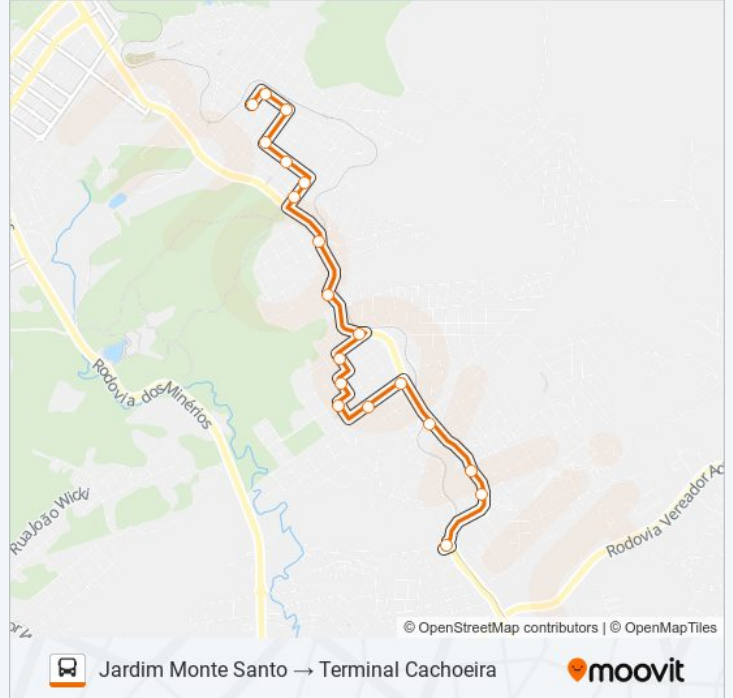

Sentido: Terminal Cachoeira → Jardim Monte Santo

19 pontos

[VER OS HORÁRIOS DA LINHA](#)

Terminal Metropolitano Cachoeira

Rua Antônio Johnson, 4783

Rua Antônio Johnson, 4521

Rua Antônio Johnson, 4185

Rua São Jorge, 60

Rua São Jorge, 314

Rua Santa Catarina, 1223

Rua Nossa Senhora Da Luz, 1021

Rua Santa Maria, 346

Rua Antônio Johnson, 3301

Rua Antônio Johnson, 2889

Rua Antônio Johnson, 2301

Rua São Bento, 60

Rua São Bento, 172

Rua São Paulo, 1081

Rua São José, 282

Rua São Jorge, 944

Rua São João, 777

Horários da linha de ônibus A12 MONTE SANTO (VIA SÃO JORGE)

Tabela de horários sentido Terminal Cachoeira → Jardim Monte Santo

domingo	06:10 - 23:30
segunda-feira	08:20 - 23:45
terça-feira	08:20 - 23:45
quarta-feira	08:20 - 23:45
quinta-feira	08:20 - 23:45
sexta-feira	08:20 - 23:45
sábado	05:25 - 23:45

Informações da linha de ônibus A12 MONTE SANTO (VIA SÃO JORGE)

Sentido: Terminal Cachoeira → Jardim Monte Santo

Paradas: 19

Duração da viagem: 18 min

Resumo da linha: