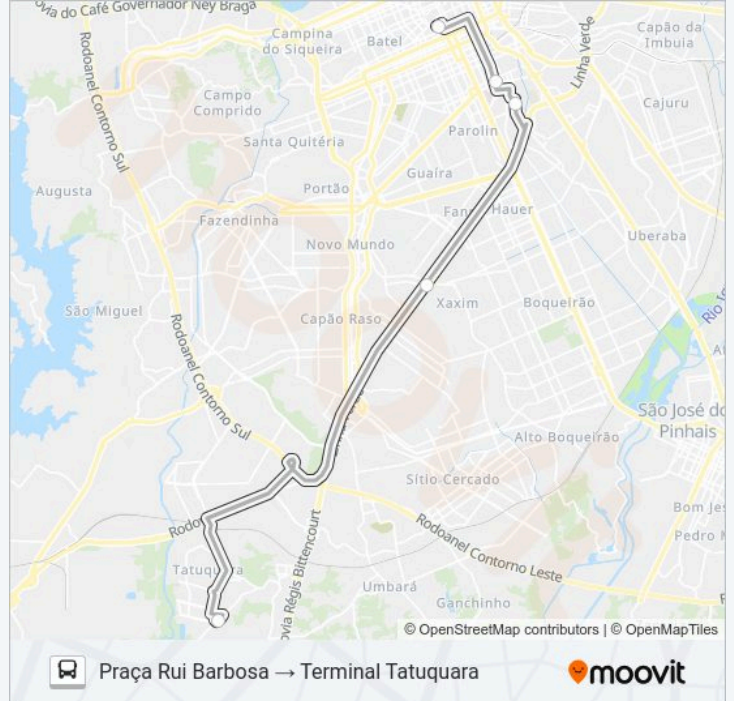

 **707 TATUQUARA / CENTRO****Praça Rui Barbosa →
Terminal Tatuquara**

Use O App

A linha de ônibus 707 TATUQUARA / CENTRO | (Praça Rui Barbosa → Terminal Tatuquara) tem 2 itinerários.

(1) Praça Rui Barbosa → Terminal Tatuquara: 00:15 - 23:48(2) Terminal Tatuquara → Praça Rui Barbosa: 05:05 - 23:23

Use o aplicativo do Moovit para encontrar a estação de ônibus da linha 707 TATUQUARA / CENTRO mais perto de você e descubra quando chegará a próxima linha de ônibus 707 TATUQUARA / CENTRO.

Sentido: Praça Rui Barbosa → Terminal Tatuquara

Sentido: Terminal Tatuquara → Praça Rui Barbosa

5 pontos

[VER OS HORÁRIOS DA LINHA](#)

Terminal Tatuquara

Xaxim

Puc

Paiol

Praça Rui Barbosa

Informações da linha de ônibus 707 TATUQUARA / CENTRO

Sentido: Terminal Tatuquara → Praça Rui Barbosa

Paradas: 5

Duração da viagem: 60 min

Resumo da linha:

Os horários e os mapas do itinerário da linha de ônibus 707 TATUQUARA / CENTRO estão disponíveis, no formato PDF offline, no site: moovitapp.com. Use o Moovit App e viaje de transporte público por Curitiba e Região! Com o Moovit você poderá ver os horários em tempo real dos ônibus, trem e metrô, e receber direções passo a passo durante todo o percurso!