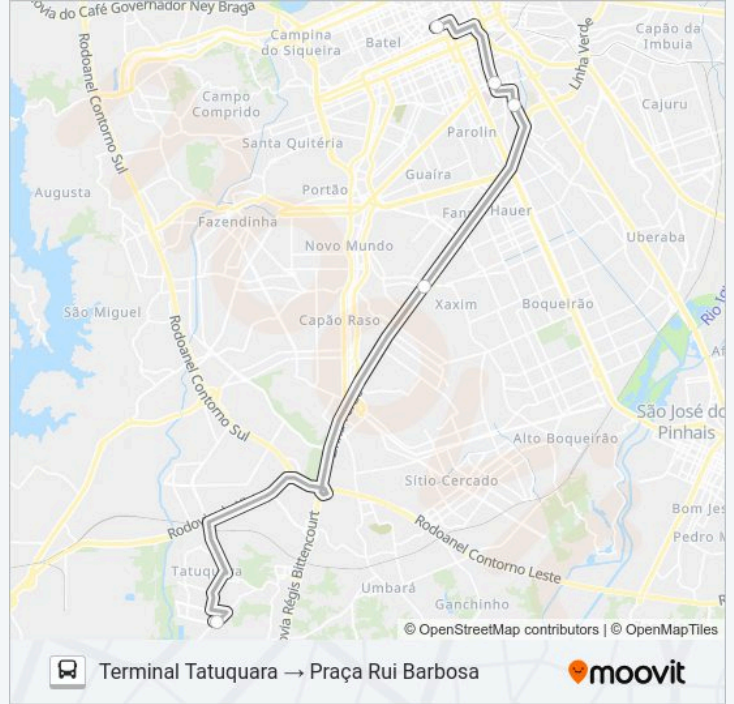

Use o aplicativo do Moovit para encontrar a estação de ônibus da linha 707 TATUQUARA / CENTRO mais perto de você e descubra quando chegará a próxima linha de ônibus 707 TATUQUARA / CENTRO.

Sentido: Praça Rui Barbosa → Terminal Tatuquara

Sentido: Terminal Tatuquara → Praça Rui Barbosa

5 pontos

[VER OS HORÁRIOS DA LINHA](#)

Terminal Tatuquara

Xaxim

Puc

Paiol

Praça Rui Barbosa

Horários da linha de ônibus 707 TATUQUARA / CENTRO

Tabela de horários sentido Terminal Tatuquara → Praça Rui Barbosa

domingo	05:30 - 23:24
segunda-feira	05:05 - 23:23
terça-feira	05:05 - 23:23
quarta-feira	05:05 - 23:23
quinta-feira	05:05 - 23:23
sexta-feira	05:30 - 23:24
sábado	05:15 - 23:23

Informações da linha de ônibus 707 TATUQUARA / CENTRO

Sentido: Terminal Tatuquara → Praça Rui Barbosa

Paradas: 5

Duração da viagem: 60 min

Resumo da linha:

Os horários e os mapas do itinerário da linha de ônibus 707 TATUQUARA / CENTRO estão disponíveis, no formato PDF offline, no site: moovitapp.com. Use o Moovit App e viaje de transporte público por Curitiba e Região! Com o Moovit você poderá ver os horários em tempo real dos ônibus, trem e metrô, e receber direções passo a passo durante todo o percurso!