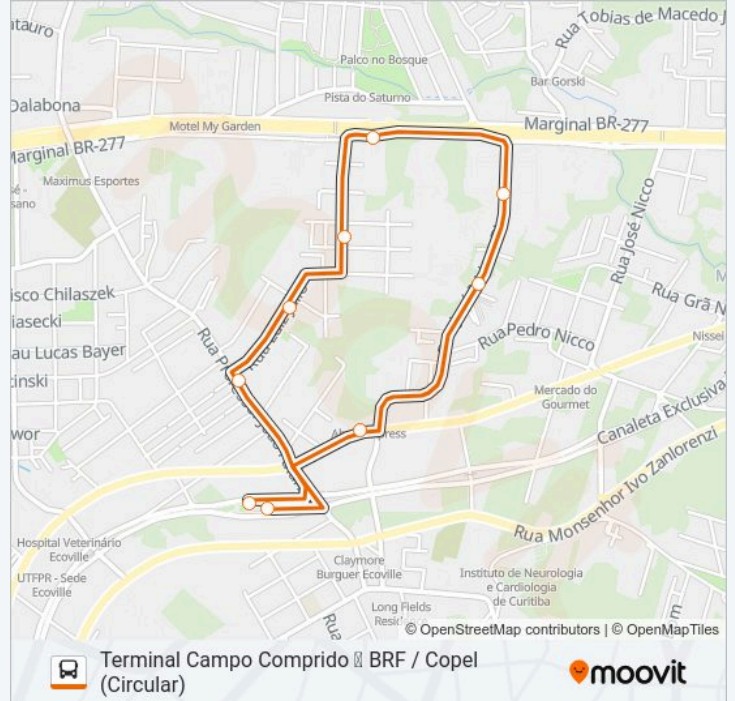

Use o aplicativo do Moovit para encontrar a estação de ônibus da linha X43 ESPECIAL BRF / COPEL mais perto de você e descubra quando chegará a próxima linha de ônibus X43 ESPECIAL BRF / COPEL.

Sentido: Terminal Campo Comprido ☒ BRF / Copel (Circular)

9 pontos

[VER OS HORÁRIOS DA LINHA](#)

Terminal Campo Comprido

R. Professor João Falarz, 989

Rua Luiz Júlio 290

Rua Antônio Kaminski 351

Rodovia Do Café 3001

Copel (R. José Izidoro Biazetto, 158)

R. José Izidoro Biazetto, 530

Rua Professor Pedro Viriato Parigot De Souza,
3580

R. Deputado Heitor Alencar Furtado, 200

Horários da linha de ônibus X43 ESPECIAL BRF / COPEL

Tabela de horários sentido Terminal Campo Comprido ☒ BRF / Copel (Circular)

Sentido: Terminal Campo Comprido ☒ Universidade Positivo (Circular)

11 pontos

[VER OS HORÁRIOS DA LINHA](#)

Terminal Campo Comprido

R. Deputado Heitor Alencar Furtado, 4782

Expounimed Curitiba

Universidade Positivo (Teatro Positivo)