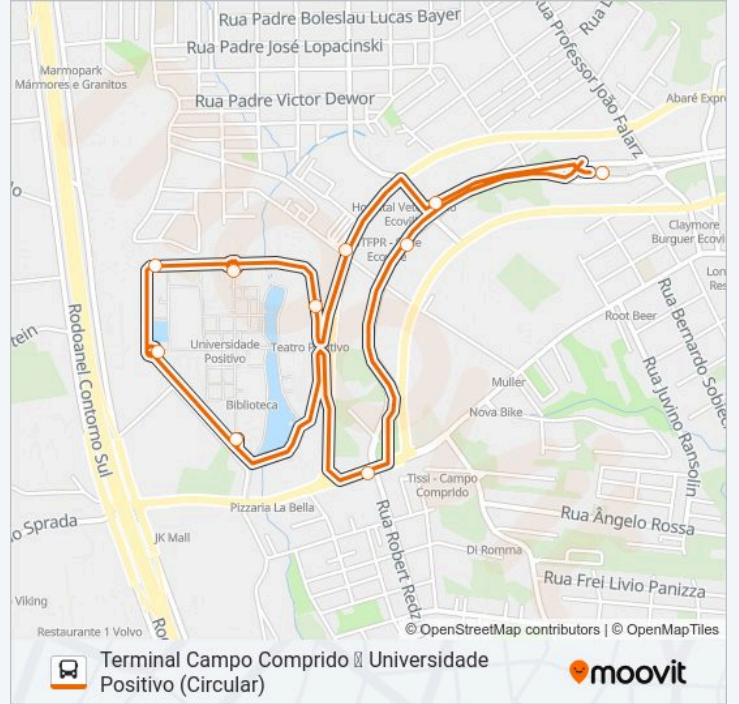

Sentido: Terminal Campo Comprido ☒ Universidade Positivo (Circular)

11 pontos

[VER OS HORÁRIOS DA LINHA](#)

Terminal Campo Comprido

R. Deputado Heitor Alencar Furtado, 4782

Expounimed Curitiba

Universidade Positivo (Teatro Positivo)

Universidade Positivo (Bloco Vermelho)

Colégio Positivo Internacional

Universidade Positivo (Piscina Olímpica)

Universidade Positivo (Bloco Marrom)

R. Eduardo Sprada, 5273

Universidade Tecnológica (Ecoville)

Terminal Campo Comprido

Horários da linha de ônibus X43 ESPECIAL BRF / COPEL

Tabela de horários sentido Terminal Campo Comprido ☒ Universidade Positivo (Circular)

domingo	Fora de Operação
segunda-feira	18:33 - 19:18
terça-feira	18:33 - 19:18
quarta-feira	Fora de Operação
quinta-feira	18:33 - 19:18
sexta-feira	18:33 - 19:18
sábado	Fora de Operação

Informações da linha de ônibus X43 ESPECIAL BRF / COPEL

Sentido: Terminal Campo Comprido ☒ Universidade Positivo (Circular)

Paradas: 11

Duração da viagem: 24 min

Resumo da linha:

Os horários e os mapas do itinerário da linha de ônibus X43 ESPECIAL BRF / COPEL estão disponíveis, no formato PDF offline, no site: moovitapp.com. Use o Moovit App e viaje de transporte público por Curitiba e Região! Com o Moovit você poderá ver os horários em tempo real dos ônibus, trem e metrô, e receber direções passo a passo durante todo o percurso!