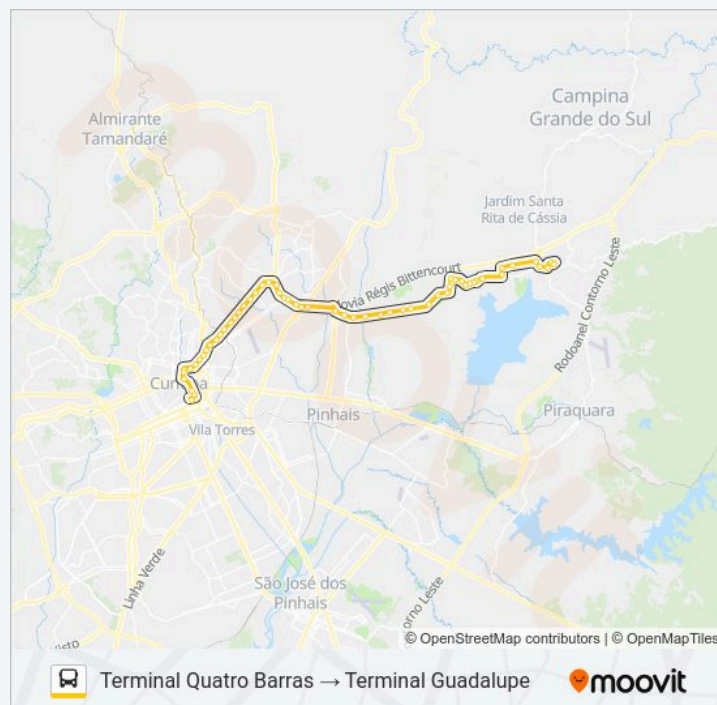

Resumo da linha:

Rua Estrada Da Graciosa, 36

Rua Jacobe Berleze, 230

Rua Jacobe Berleze, 562

Rua Jacob Berlezi, 197

Rua Vicente Canestraro, 13

Rua Luíz Berlezi, 754

Rua Luíz Berlezi, 885

Rua Estrada Da Graciosa, 535

Rua Estrada Da Graciosa, 6339

Rua Estrada Da Graciosa, 5669

Rua Estrada Da Graciosa, 5712

Rua Estrada Da Graciosa, 4257

Rua Estrada Da Graciosa, 3443

Rua Estrada Da Graciosa, 2999

Rua Estrada Da Graciosa, 2013

Rua Estrada Da Graciosa, 1495

Rua Estrada Da Graciosa, 973

Rua Estrada Da Graciosa, 317

Marginal Br 116 Sul - Sam's Club

Av. Marechal Mascarenhas De Moraes, 2400

Av. Marechal Mascarenhas De Moraes, 261

Av. Marechal Mascarenhas De Moraes, 1689

Av. Marechal Mascarenhas De Moraes, 1411

Av. Marechal Mascarenhas De Moraes, 1036

Av. Marechal Mascarenhas De Moraes, 569

Terminal Santa Cândida

R. João Gbur, 1300

R. João Gbur, 700

R. João Gbur, 200

R. Jovino Do Rosário, 1700

R. Jovino Do Rosário, 1300

R. Jovino Do Rosário, 900