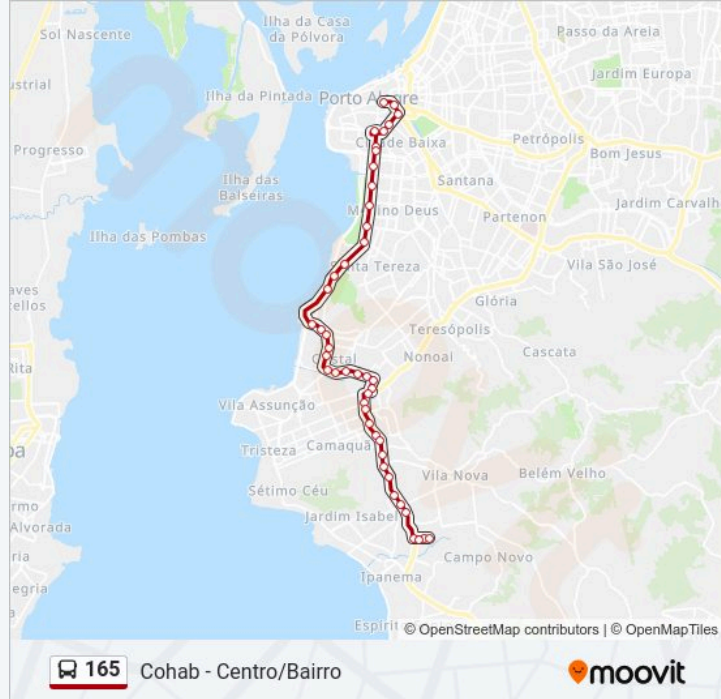

Av. Borges De Medeiros 2035 - Menino Deus
Porto Alegre - Rs 90110-150 Brasil

Av. Borges De Medeiros 3120 - Centro Histórico
Porto Alegre - Rs 90020-024 Brasil

Borges De Medeiros - Praia De Belas Porto Alegre
- Rs 90020-021 Brasil

Av. Padre Cacique 398 - Praia De Belas Porto
Alegre - Rs 90810-240 Brasil

Av. Padre Cacique 981 - Praia De Belas Porto
Alegre - Rs 90810-240 Brasil

Av. Padre Cacique 1523 - Praia De Belas Porto
Alegre - Rs 90810-240 Brasil

Av. Padre Cacique 94 - Praia De Belas Porto
Alegre - Rs 90810-240 Brasil

Praia De Belas Padre Cacique - Cristal Porto
Alegre - Rs 90810-240 Brasil

Av. Chuí 101-349 - Cristal Porto Alegre - Rs 90820-
080 Brasil

Av. Chuí 101-349 - Cristal Porto Alegre - Rs 90820-
080 Brasil

Av. Icaraí 827-847 - Cristal Porto Alegre - Rs Brasil

Av. Icaraí 899-1053 - Cristal Porto Alegre - Rs
Brasil

Rua Doutor Campos Velho 485 Cristal Porto
Alegre - Rs 90820-001 Brasil

Cristal Dr Campos Velho - Cristal Porto Alegre - Rs
90810-360 Brasil

Cristal Dr Campos Velho - Cristal Porto Alegre - Rs
90820-030 Brasil

Cavahada Dr Campos Velho - Cavahada Porto
Alegre - Rs 90820-070 Brasil

Cavahada Dr Campos Velho - Nonoai Porto
Alegre - Rs 90830-240 Brasil

Cavahada Florinha - Cavahada Porto Alegre - Rs
90820-060 Brasil

Cavahada Florinha - Cavahada Porto Alegre - Rs
90830-244 Brasil

Av. Cavahada 2299 - Cavahada Porto Alegre - Rs
91740-001 Brasil

Av. Cavahada 2527 - Cavahada Porto Alegre - Rs
91740-001 Brasil