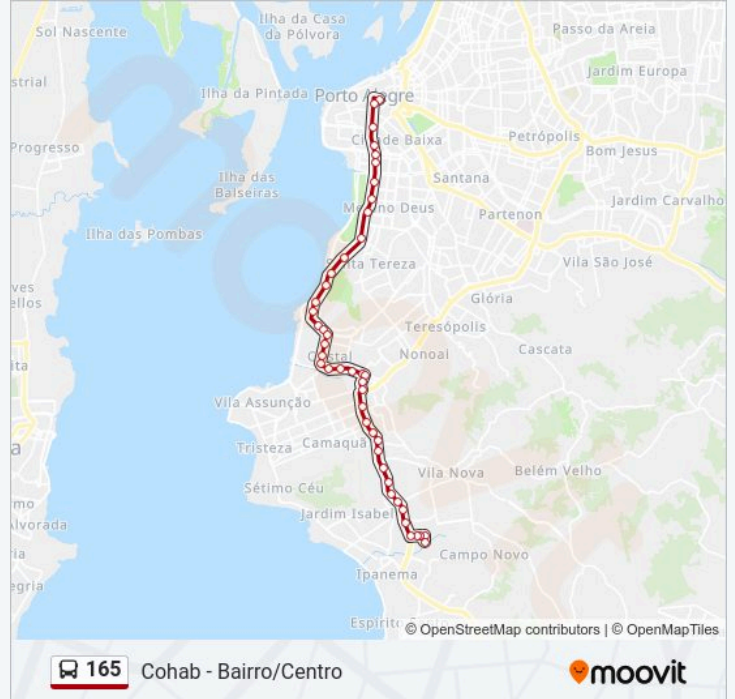

**Informações da linha de ônibus 165****Sentido:** Cohab - Bairro/Centro**Paradas:** 44**Duração da viagem:** 39 min**Resumo da linha:**

Av. Cavahada 3204 - Cavahada Porto Alegre - Rs 91740-001 Brasil

Av. Cavahada 2838 - Cavahada Porto Alegre - Rs 91740-000 Brasil

Av. Padre Cacique 1331 - Praia De Belas Porto Alegre - Rs 90810-240 Brasil

Rua - Av. Padre Cacique Rs Brasil

Av. Padre Cacique 1076 - Praia De Belas Porto Alegre - Rs 90810-240 Brasil

Av. Padre Cacique 354 - Praia De Belas Porto Alegre - Rs 90810-240 Brasil