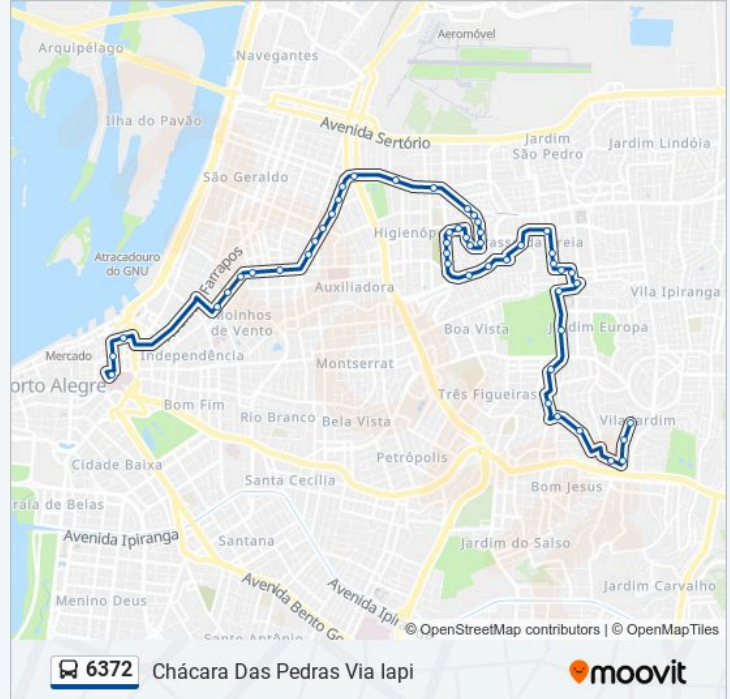

Avenida Dos Industriários Passo Da Areia Porto Alegre - Rs 90520-400 Brasil

Avenida Dos Industriários 433 Passo Da Areia Porto Alegre - Rs 90520-400 Brasil

Dr Napoleao Laureano - Passo D Areia Porto Alegre - Rs 90520-350 Brasil

Rio Pardo - Passo D Areia Porto Alegre - Rs 90520-190 Brasil

Novo Hamburgo - Passo D Areia Porto Alegre - Rs 91712-073 Brasil

Rua Novo Hamburgo 28 Passo Da Areia Porto Alegre - Rs 90520-160 Brasil

Rua José Inácio Da Silva 405 Higienópolis Porto Alegre - Rs 90520-280 Brasil

Rua José Inácio Da Silva 467 Higienópolis Porto Alegre - Rs 90520-280 Brasil

Rua José Inácio Da Silva 78 Passo Da Areia Porto Alegre - Rs 90520-280 Brasil

Av. Plínio Brasil Milano 1595 - Passo D Areia
Porto Alegre - Rs 90520-001 Brasil