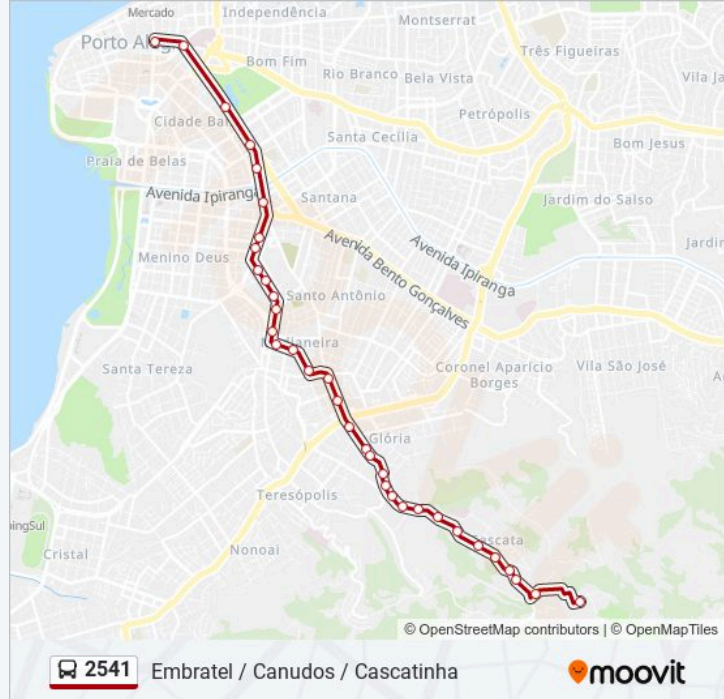

Cascata Canudos - Cascata Porto Alegre - Rs 91712-340 Brasil

Os horários e os mapas do itinerário da linha de ônibus 2541 estão disponíveis, no formato PDF offline, no site: moovitapp.com. Use o Moovit App e viaje de transporte público por Porto Alegre e Região! Com o Moovit você poderá ver os horários em tempo real dos ônibus, trem e metrô, e receber direções passo a passo durante todo o percurso!