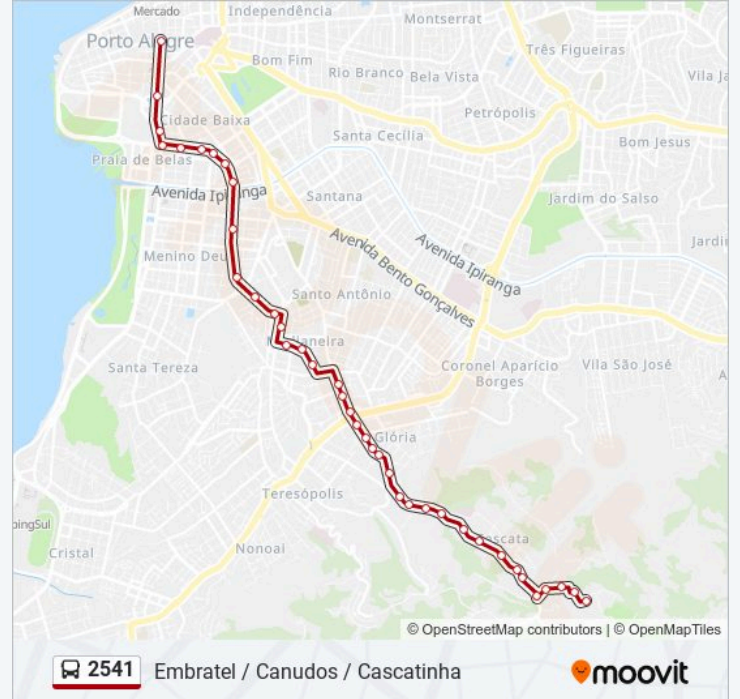

Av. Erico Veríssimo 1450 - Menino Deus Porto
Alegre - Rs 90160-180 Brasil

Erico Verissimo - Menino Deus Porto Alegre - Rs
90160-180 Brasil

Ac. Áureliano De Figueiredo Pinto 2816 - Azenha
Porto Alegre - Rs Brasil

Ac. Áureliano De Figueiredo Pinto 1941 - Azenha
Porto Alegre - Rs Brasil

Ac. Áureliano De Figueiredo Pinto 4039 - Azenha
Porto Alegre - Rs 90160-180 Brasil

Av. Aureliano De Figueiredo Pinto 876 - Praia De
Belas Porto Alegre - Rs 90050-190 Brasil