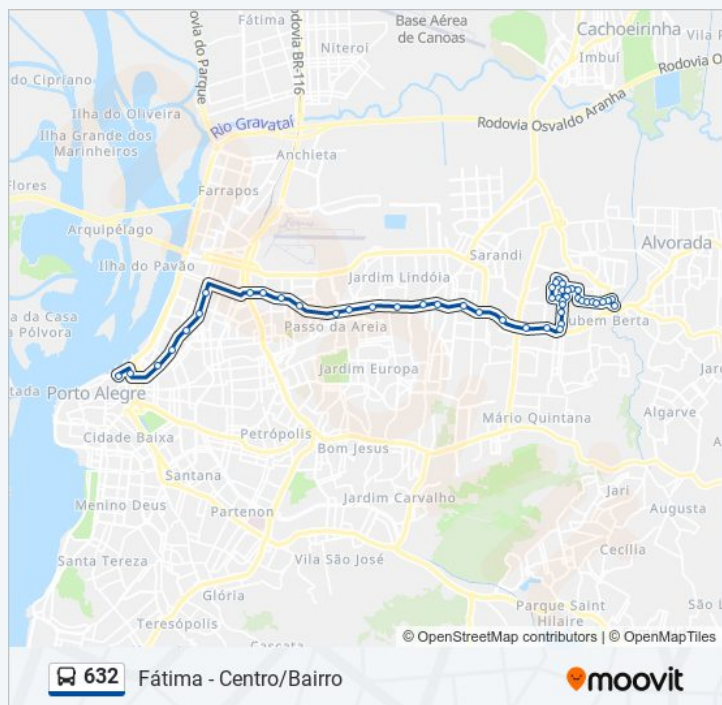

## Resumo da linha:

Avenida Edu Las Casas 362 Rubem Berta Porto Alegre - Rio Grande Do Sul 91180 Brasil

Edu Las-Casas - Rubem Berta Porto Alegre - Rs 91180-550 Brasil

Avenida Doutor Petrônio Portella 1150 Rubem Berta Porto Alegre - Rio Grande Do Sul 91180 Brasil