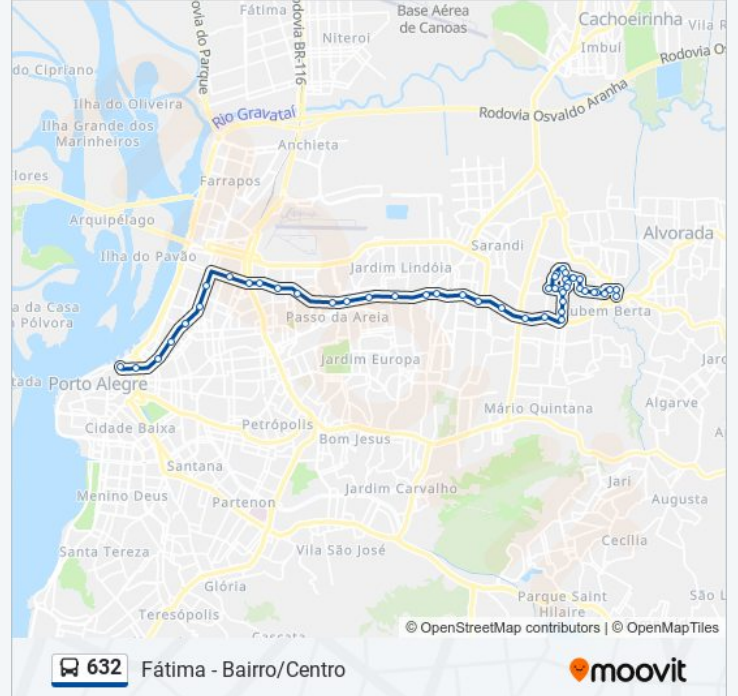

Avenida Edu Las Casas 90 Rubem Berta Porto
Alegre - Rio Grande Do Sul 91160 Brasil

Av. Edu Las Casas 159 - Rubem Berta Porto
Alegre - Rs 91180-550 Brasil

Avenida Edu Las Casas 329 Rubem Berta Porto
Alegre - Rio Grande Do Sul 91180 Brasil

Rua Francisca Lechner 334 Rubem Berta Porto
Alegre - Rio Grande Do Sul 91180 Brasil

Avenida Delmar Rocha Barbosa 663 Rubem Berta
Porto Alegre - Rio Grande Do Sul 91180 Brasil

Avenida Delmar Rocha Barbosa 381 Rubem Berta
Porto Alegre - Rio Grande Do Sul 91160 Brasil

Rua Ideal 80 Rubem Berta Porto Alegre - Rio
Grande Do Sul 91160 Brasil

Av. Baltazar De Oliveira Garcia 3362 (Corredor
B/C) - Rubem Berta Porto Alegre - Rs 91180-000
Brasil

Av. Baltazar De Oliveira Garcia 2796 (Corredor Bc)
- Rubem Berta Porto Alegre - Rs 91150-000 Brasil

Av. Baltazar De Oliveira Garcia 2032 (Corredor Bc)
- Sarandi Porto Alegre - Rs 91230-300 Brasil

Baltazar De Oliveira Garcia - Sarandi Porto Alegre
- Rs 91130-000 Brasil

Av. Baltazar De Oliveira Garcia 972 (Corredor Bc) -
Sarandi Porto Alegre - Rs 91130-000 Brasil

Av. Baltazar De Oliveira Garcia 318 (Corredor Bc) -
Sarandi Porto Alegre - Rs 91130-000 Brasil

Av. Assis Brasil 7214 - Passo D Areia Porto Alegre
- Rs 91010-004 Brasil

Jardim Lindoia Assis Brasil - Jardim Lindoia Porto
Alegre - Rs 91010-004 Brasil

Cristo Redentor Assis Brasil - Cristo Redentor
Porto Alegre - Rs 91010-001 Brasil

Av. Assis Brasil 2300 - Jardim Sao Pedro Porto
Alegre - Rs 91010-002 Brasil