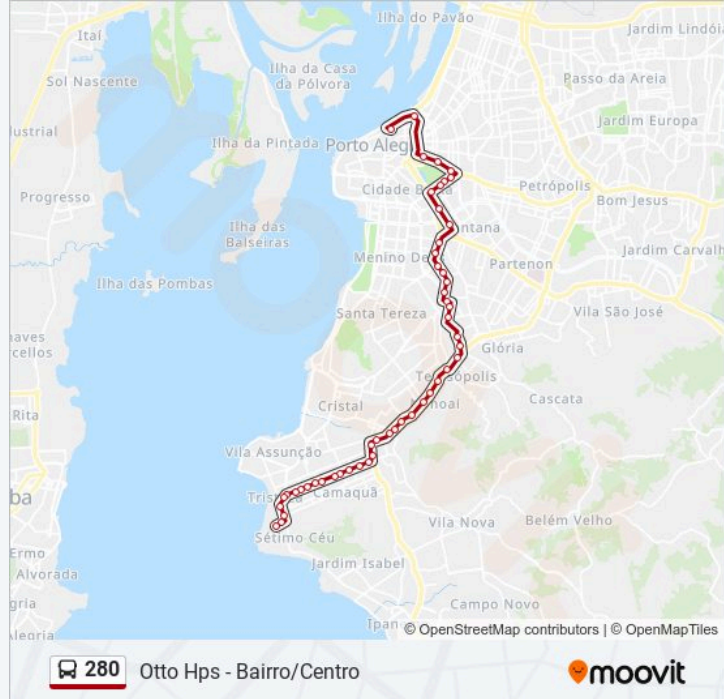

Av. Otto Niemeyer 2235 - Tristeza Porto Alegre -
Rs Brasil

Av. Otto Niemeyer 2511 - Tristeza Porto Alegre -
Rs 91910-001 Brasil

Av. Otto Niemeyer 2751 - Cavahada Porto Alegre -
Rs 91910-001 Brasil

Av. Cavahada 2838 - Cavahada Porto Alegre - Rs
91740-000 Brasil

Cavahada Cavahada - Cavahada Porto Alegre -
Rs 91430-220 Brasil

Av. Cavahada 2250 - Cavahada Porto Alegre - Rs
91740-000 Brasil

Av. Cavahada 1800 - Cavahada Porto Alegre - Rs
91740-000 Brasil

Av. Nonoai 1678 - Nonoai Porto Alegre - Rs
91720-000 Brasil

Nonoai - Nonoai Porto Alegre - Rs 91720-000
Brasil

Av. Nonoai 880 - Nonoai Porto Alegre - Rs 91720-
000 Brasil

Nonoai - Nonoai Porto Alegre - Rs 91720-000
Brasil

Nonoai - Nonoai Porto Alegre - Rs 91720-510
Brasil

Av. Teresópolis 3648 - Teresópolis Porto Alegre -
Rs 90870-000 Brasil

Av. Teresópolis 3211 - Teresópolis Porto Alegre -
Rs 90870-001 Brasil

Estação São Luís - Teresópolis Porto Alegre - Rs
90870-001 Brasil

Avenida Teresopolis 2650 Glória Porto Alegre -
Rio Grande Do Sul 90843 Brasil

Av. Teresópolis 2320 - Teresópolis Porto Alegre -
Rs 90870-000 Brasil

Gen Gomes Carneiro - Medianeira Porto Alegre -
Rs 90870-150 Brasil

Gen Gomes Carneiro - Medianeira Porto Alegre -
Rs 90870-280 Brasil

R. Cel. Neves 114 - Medianeira Porto Alegre - Rs
90870-280 Brasil

Av. Dr. Carlos Barbosa 944 - Medianeira Porto
Alegre - Rs Brasil