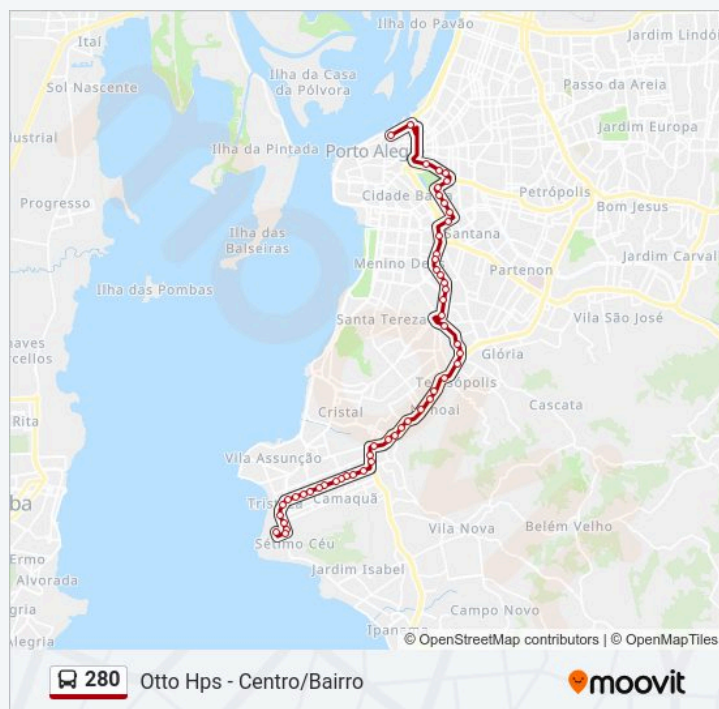

### Informações da linha de ônibus 280

**Sentido:** Otto Hps - Centro/Bairro

**Paradas:** 52

**Duração da viagem:** 54 min

**Resumo da linha:**

Estação São Luís - Teresópolis Porto Alegre - Rs 90870-001 Brasil