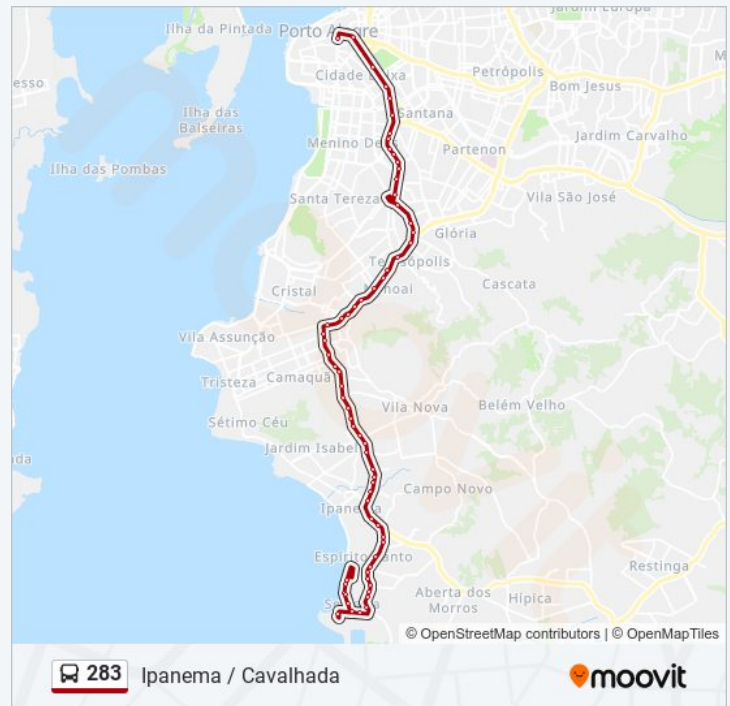

Cavanhada Cavanhada - Cavanhada Porto Alegre - Rs 90830-240 Brasil

Av. Cavanhada 2299 - Cavanhada Porto Alegre - Rs 91740-001 Brasil

**Duração da viagem: 52 min**

**Resumo da linha:**

Av. Cavahada 2527 - Cavahada Porto Alegre - Rs  
91740-001 Brasil