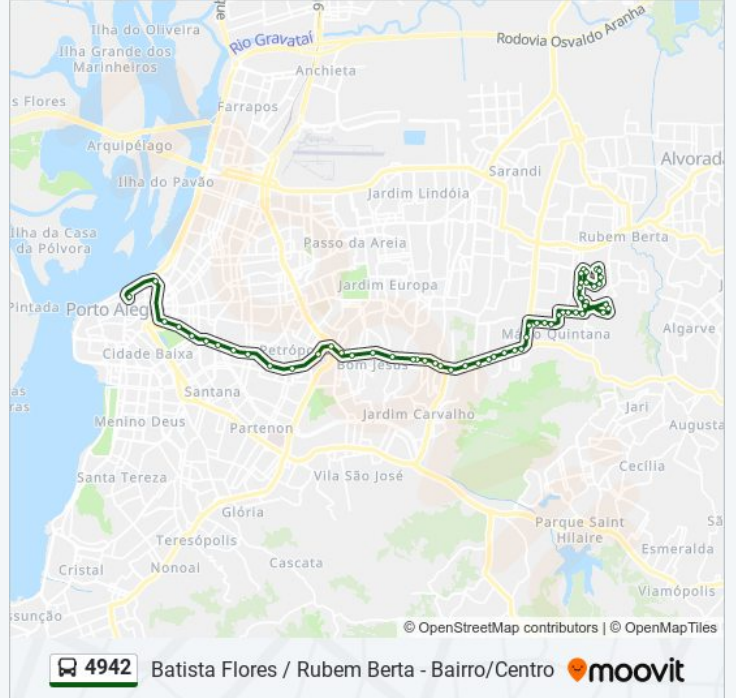

R. Adão Benedito Lopes Brandão 137 - Jardim Leopoldina Porto Alegre - Rs 91250-091 Brasil

Rubem Berta Martim Felix Berta - Alto Petrópolis Porto Alegre - Rs 91270 Brasil

Rubem Berta Martim Felix Berta - Alto Petrópolis Porto Alegre - Rs 91250-200 Brasil

Rubem Berta Martim Felix Berta - Alto Petrópolis Porto Alegre - Rs 91260-371 Brasil

R. Um VI Valneri Antunes 21 - Mario Quintana Porto Alegre - Rs 91270-770 Brasil

Estrada Martim Félix Berta 2442 Mário Quintana Porto Alegre - Rs 91260-650 Brasil

Estrada Martim Félix Berta 2574 Mário Quintana Porto Alegre - Rs 91260-650 Brasil

Mário Quintana Porto Alegre - Rs 91270-640 Brasil

Beco Itaqui Mário Quintana Porto Alegre - Rs 91270-342 Brasil

Rua Seis De Novembro Mário Quintana Porto Alegre - Rs 91270-320 Brasil

Manoel Elias - Alto Petrópolis Porto Alegre - Rs 91240-261 Brasil

Avenida Manoel Elias Porto Alegre - Rio Grande Do Sul 91260 Brasil

R. Hélio Pimpão 45 - Alto Petrópolis Porto Alegre - Rs 91450-330 Brasil

Av. Protásio Alves 225 - Rio Branco Porto Alegre - Rs 90410-000 Brasil

Protasio Alves - Alto Petrópolis Porto Alegre - Rs 91260-000 Brasil

R. João Da Silva Bueno 8144 - Protásio Alves Porto Alegre - Rs 91260-020 Brasil

Av. Protásio Alves 7965 - Alto Petrópolis Porto Alegre - Rs 91260-220 Brasil

Av. Protásio Alves 7600 - Jardim Ypu Porto Alegre - Rs 91310-003 Brasil

Protasio Alves - Jardim Carvalho Porto Alegre - Rs Brasil

Av Protasio Alves - Jardim Itu-Sabará Porto