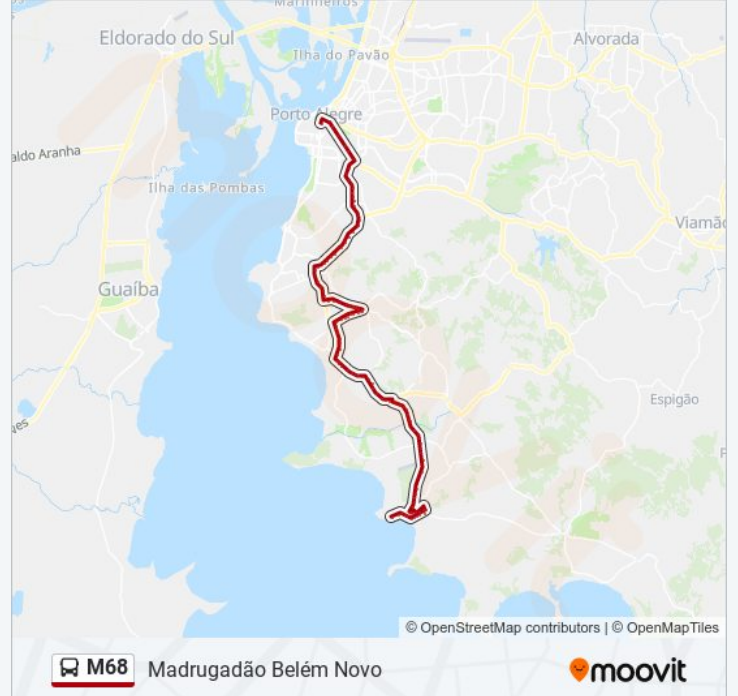

Belém Novo Francisca De Oliveira Vieira - Belém Novo Porto Alegre - Rs 91780-030 Brasil

Rua Doutor Cecilio Monza 10860 Belém Novo Porto Alegre - Rio Grande Do Sul Brasil

Av. Juca Batista 10504 - Belém Novo Porto Alegre - Rs 91780-070 Brasil

Juca Batista - Belém Novo Porto Alegre - Rs Brasil

Juca Batista - Belém Novo Porto Alegre - Rs Brasil

Av. Juca Batista 9866 - Cavalhada Porto Alegre - Rs Brasil

Juca Batista - Belém Novo Porto Alegre - Rs Brasil

Juca Batista - Belém Novo Porto Alegre - Rs 91781-409 Brasil

Juca Batista - Belém Novo Porto Alegre - Rs Brasil

Av. Juca Batista 7738 - Belém Novo Porto Alegre - Rs 91787-207 Brasil

Juca Batista Porto Alegre - Rs 91770-001 Brasil

Juca Batista - Campo Novo Porto Alegre - Rs 91770-001 Brasil

Av. Juca Batista 1093 - Chapeu Do Sol Porto Alegre - Rs 91770-001 Brasil

Juca Batista - Campo Novo Porto Alegre - Rs 91770-001 Brasil

Juca Batista - Campo Novo Porto Alegre - Rs 91770-001 Brasil

Av. Juca Batista 6000 - Hipica Porto Alegre - Rs 91755-814 Brasil

Juca Batista - Campo Novo Porto Alegre - Rs 91755-851 Brasil

Juca Batista - Campo Novo Porto Alegre - Rs 91755-851 Brasil

Hipica Gedeon Leite - Campo Novo Porto Alegre - Rs 91755-851 Brasil

Juca Batista - Hipica Porto Alegre - Rs 91770-001 Brasil

Juca Batista - Hipica Porto Alegre - Rs 91770-001 Brasil

Juca Batista - Campo Novo Porto Alegre - Rs Brasil

Hipica Juca Batista - Hipica Porto Alegre - Rs 91755-210 Brasil