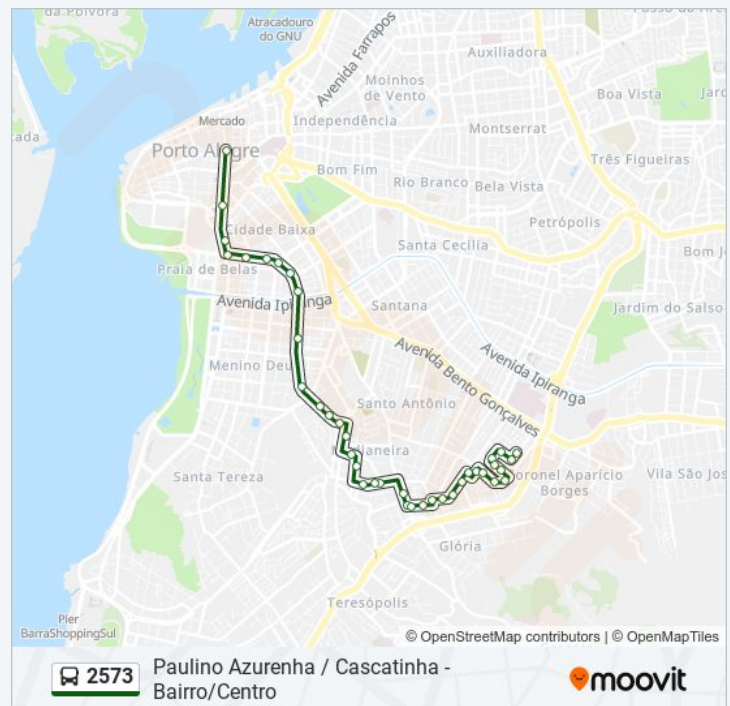

Avenida Professor Oscar Pereira 2185 Glória
Porto Alegre - Rio Grande Do Sul 90660-080 Brasil

Av. Niterói 528 - Medianeira Porto Alegre - Rs
Brasil

Av. Niterói 360 - Medianeira Porto Alegre - Rs
Brasil

| | |
|---------------|------------------|
| domingo | Fora de Operação |
| segunda-feira | 06:30 - 21:30 |
| terça-feira | 06:30 - 21:30 |
| quarta-feira | 06:30 - 21:30 |
| quinta-feira | 06:30 - 21:30 |
| sexta-feira | 06:30 - 21:30 |
| sábado | Fora de Operação |

Informações da linha de ônibus 2573

Sentido: Paulino Azurenha / Cascatinha -
Bairro/Centro

Paradas: 39

Duração da viagem: 30 min

Resumo da linha:

Av. Niterói 328 - Medianeira Porto Alegre - Rs
90160-090 Brasil