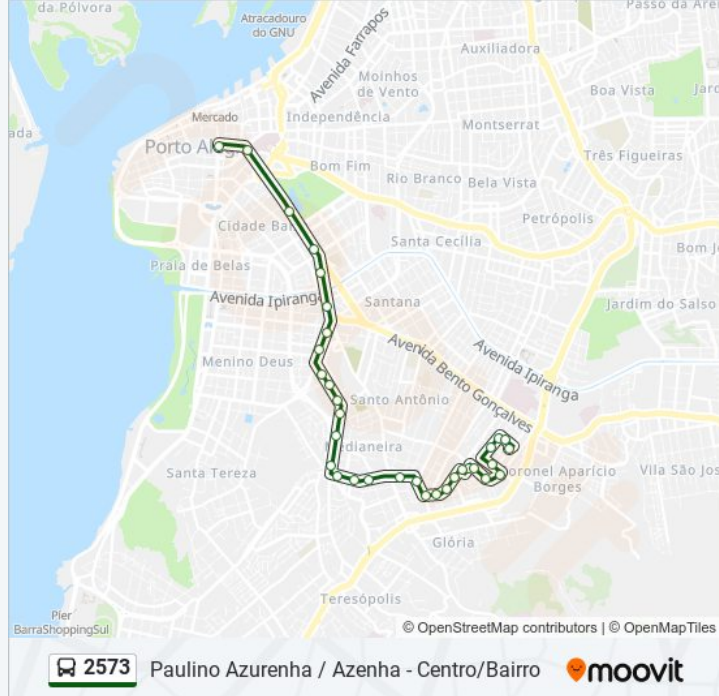

Av. Dr. Carlos Barbosa 1343 - Medianeira Porto Alegre - Rs Brasil

Av. Niterói 87 - Medianeira Porto Alegre - Rs 90880-270 Brasil

Av. Niterói 283 - Medianeira Porto Alegre - Rs Brasil

Av. Niterói 499 - Medianeira Porto Alegre - Rs 90880-270 Brasil

R. Dom João VI 103 - Medianeira Porto Alegre - Rs 90660-020 Brasil

R. Pedro Boticário 75 - Partenon Porto Alegre - Rs 90660-070 Brasil

Gloria Paulino Azurenha - Glória Porto Alegre - Rs 90680-240 Brasil

Gloria Paulino Azurenha - Glória Porto Alegre - Rs 90680-240 Brasil

Partenon Paulino Azurenha - Cel. Aparicio Borges Porto Alegre - Rs 90680-247 Brasil

R. Paulino Azurenha 1076 - Partenon Porto Alegre - Rs 90680-240 Brasil

R. Paulino Azurenha 940 - Partenon Porto Alegre - Rs 90680-240 Brasil

R. Pedro Velho 870 - Partenon Porto Alegre - Rs 90680-510 Brasil

R. João Do Rio 317 - Paternon Porto Alegre - Rs 90680-190 Brasil

R. João Do Rio 555 - Paternon Porto Alegre - Rs 90680-190 Brasil

R. Manoel Vitório 550 - Partenon Porto Alegre - Rs 90680-480 Brasil

Homem De Mello - Partenon Porto Alegre - Rs 90680-140 Brasil

R. Batista Xavier 484 - Paternon Porto Alegre - Rs 90680-120 Brasil

R. Batista Xavier 349 - Partenon Porto Alegre - Rs 90680-120 Brasil

R. Alcindo Guanabara 239 - Partenon Porto Alegre - Rs 90680-100 Brasil

Rua 12 De Outubro 391 - Partenon

Sentido: Paulino Azurenha / Cascatinha - Bairro/Centro

Horários da linha de ônibus 2573

Tabela de horários sentido Paulino Azurenha / Cascatinha - Bairro/Centro