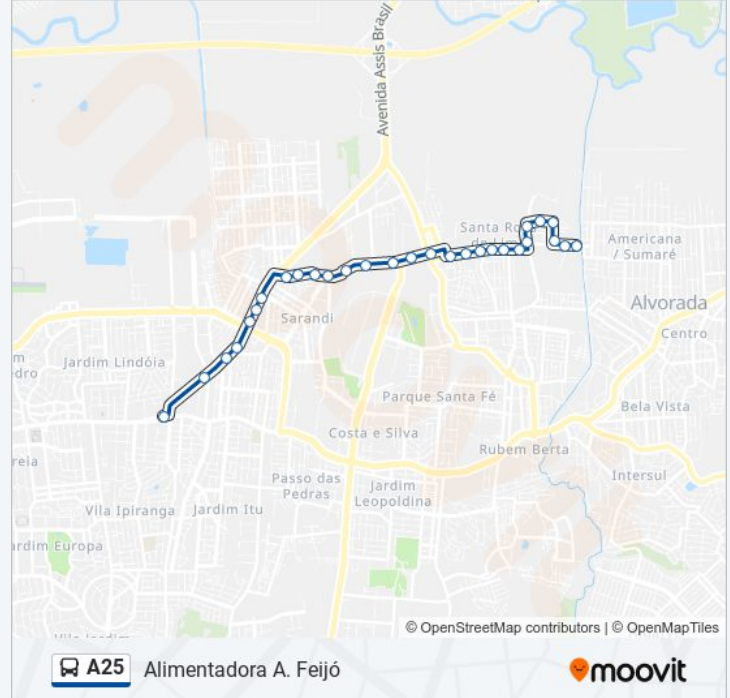

Av. Assis Brasil 7214 - Passo D Areia Porto Alegre - Rs 91010-004 Brasil

Os horários e os mapas do itinerário da linha de ônibus A25 estão disponíveis, no formato PDF offline, no site: moovitapp.com. Use o Moovit App e viaje de transporte público por Porto Alegre e Região! Com o Moovit você poderá ver os horários em tempo real dos ônibus, trem e metrô, e receber direções passo a passo durante todo o percurso!