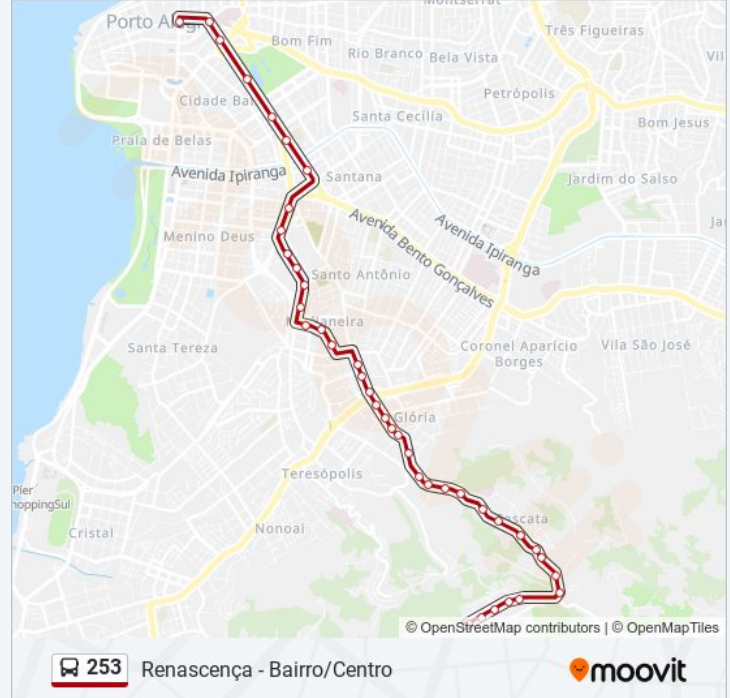

Av. Dr. Carlos Barbosa 210 - Medianeira Porto Alegre - Rs 90160-004 Brasil

Azenha Azenha - Azenha Porto Alegre - Rs 90880-500 Brasil

Azenha Azenha - Azenha Porto Alegre - Rs 90160-006 Brasil

Joao Pessoa - Santana Porto Alegre - Rs 90450-190 Brasil

Joao Pessoa - Santana Porto Alegre - Rs 91330-140 Brasil

Joao Pessoa Porto Alegre - Rs 90450-190 Brasil

Joao Pessoa Porto Alegre - Rs 90010-150 Brasil

Av. João Pessoa 68 - Centro Histórico Porto Alegre - Rs 90010-281 Brasil

42 pontos

[VER OS HORÁRIOS DA LINHA](#)

Av. Borges De Medeiros 521 - Centro Histórico De Porto Alegre Porto Alegre - Rs 90020-020 Brasil

Av. Borges De Medeiros - Voip 433 - Centro Porto Alegre - Rs 90020-902 Brasil