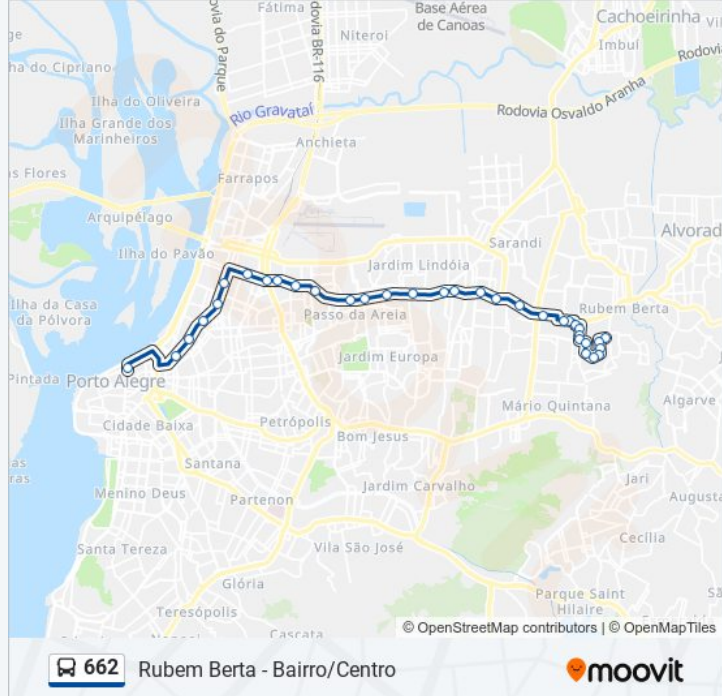

Cairu - Navegantes Porto Alegre - Rs 90230-061 Brasil

Sao Geraldo Farrapos - São Geraldo Porto Alegre - Rs 90230-091 Brasil

Sao Geraldo Farrapos - São Geraldo Porto Alegre - Rs 90220-006 Brasil

Avenida Farrapos 4084 - Floresta(Corredor Bc) - Floresta Porto Alegre - Rs 90220-002 Brasil

Av. Farrapos 1096 - Floresta Porto Alegre - Rs 90220-002 Brasil

Floresta Farrapos - Floresta Porto Alegre - Rs 90220-190 Brasil

Centro Histórico Porto Alegre - Rs 90010-240 Brasil

**Sentido: Rubem Berta - Centro/Bairro**

**Horários da linha de ônibus 662**

36 pontos

[VER OS HORÁRIOS DA LINHA](#)

Centro Histórico Porto Alegre - Rs 90010-240  
Brasil

Cel Vicente - Centro Histórico Porto Alegre - Rs  
90030-040 Brasil

R. Comendador Coruja 199 - Floresta Porto Alegre  
- Rs 90220-180 Brasil