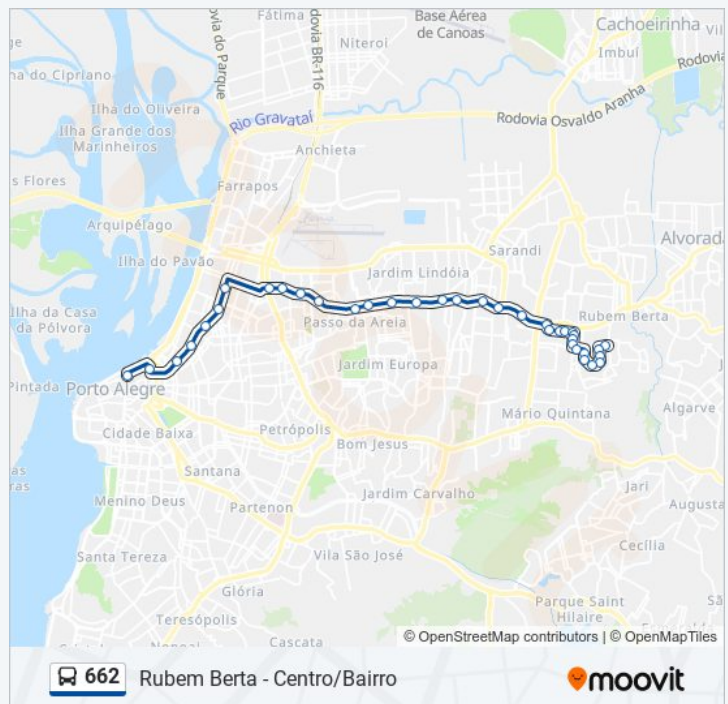

Av. Baltazar De Oliveira Garcia2181 (Corredor Cb)  
- Passo Das Pedras Porto Alegre - Rs 91150-000  
Brasil

Tabela de horários sentido Rubem Berta -  
Centro/Bairro

|               |               |
|---------------|---------------|
| domingo       | 05:50 - 23:25 |
| segunda-feira | 05:15 - 23:30 |
| terça-feira   | 00:00 - 23:30 |
| quarta-feira  | 00:00 - 23:30 |
| quinta-feira  | 00:00 - 23:30 |
| sexta-feira   | 00:00 - 23:30 |
| sábado        | 00:00 - 23:13 |

### Informações da linha de ônibus 662

**Sentido:** Rubem Berta - Centro/Bairro

**Paradas:** 36

**Duração da viagem:** 45 min

**Resumo da linha:**

Av. Baltazar De Oliveira Garcia 2891 - São  
Sebastião Porto Alegre - Rs 91240-001 Brasil