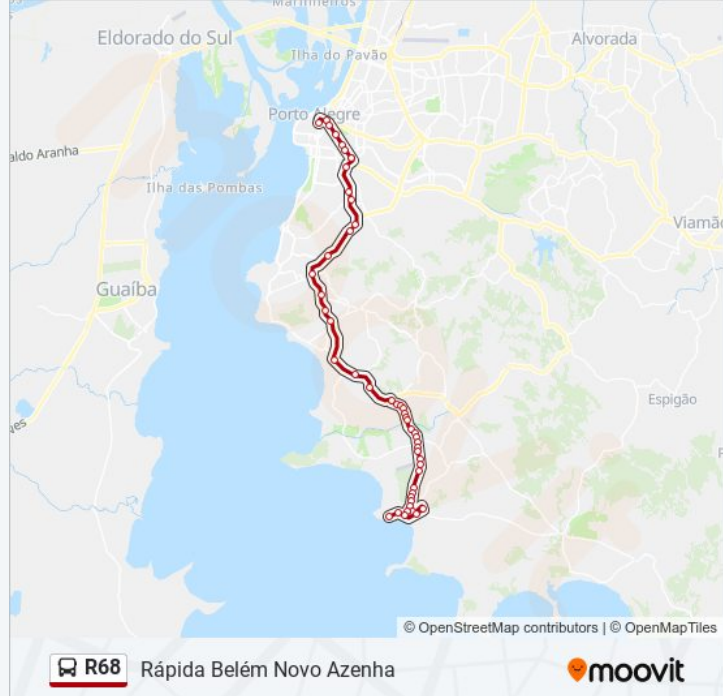

Av. Juca Batista 7738 - Belém Novo Porto Alegre -
Rs 91787-207 Brasil

Juca Batista Porto Alegre - Rs 91770-001 Brasil

Juca Batista - Campo Novo Porto Alegre - Rs
91770-001 Brasil

Av. Juca Batista 1093 - Chapeu Do Sol Porto
Alegre - Rs 91770-001 Brasil

Juca Batista - Campo Novo Porto Alegre - Rs
91770-001 Brasil

Juca Batista - Campo Novo Porto Alegre - Rs
91770-001 Brasil

Av. Juca Batista 6000 - Hipica Porto Alegre - Rs
91755-814 Brasil

Juca Batista - Campo Novo Porto Alegre - Rs
91755-851 Brasil

Juca Batista - Campo Novo Porto Alegre - Rs
91755-851 Brasil

Hipica Gedeon Leite - Campo Novo Porto Alegre -
Rs 91755-851 Brasil

Juca Batista - Hipica Porto Alegre - Rs 91770-001
Brasil

Juca Batista - Hipica Porto Alegre - Rs 91770-001
Brasil

Juca Batista - Campo Novo Porto Alegre - Rs
Brasil

Juca Batista - Campo Novo Porto Alegre - Rs
91755-285 Brasil

Juca Batista - Campo Novo Porto Alegre - Rs
91751-550 Brasil

Ipanema Juca Batista - Campo Novo Porto Alegre
- Rs 91751-150 Brasil

Av. Eduardo Prado 230 - Vila Nova Porto Alegre -
Rs 91751-000 Brasil

Av. Cavalhada 263 - Cavalhada Porto Alegre - Rs
91740-001 Brasil

Cavalhada Cavalhada - Vila Nova Porto Alegre -
Rs 91751-831 Brasil

Av. Cavalhada 2838 - Cavalhada Porto Alegre - Rs
91740-000 Brasil

Nonoai - Nonoai Porto Alegre - Rs 91720-000
Brasil

Av. Teresópolis 3211 - Teresópolis Porto Alegre -
Rs 90870-001 Brasil