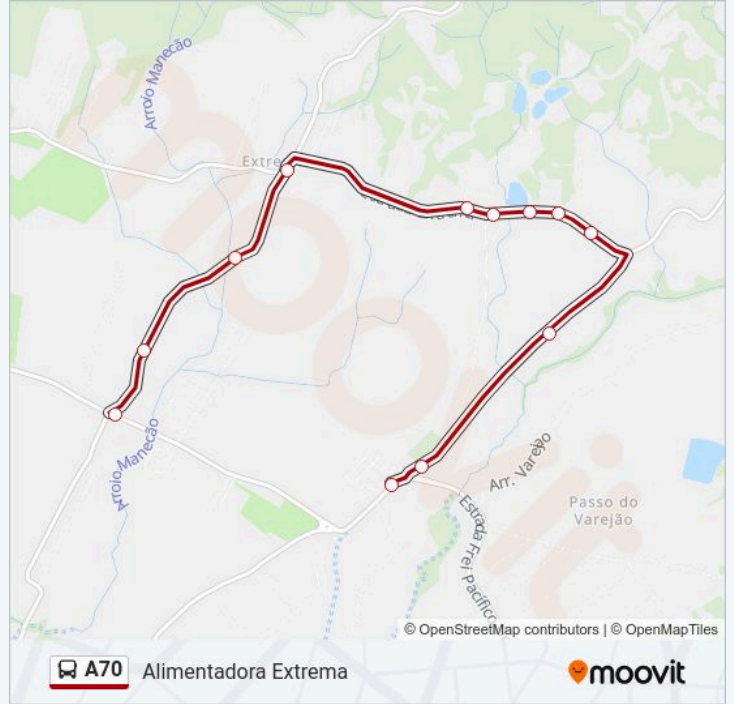

### Informações da linha de ônibus A70

**Sentido:** Alimentadora Extrema - Terminal/Bairro

**Paradas:** 12

**Duração da viagem:** 9 min

**Resumo da linha:**

Os horários e os mapas do itinerário da linha de ônibus A70 estão disponíveis, no formato PDF offline, no site: [moovitapp.com](https://moovitapp.com). Use o Moovit App e viaje de transporte público por Porto Alegre e Região! Com o Moovit você poderá ver os horários em tempo real dos ônibus, trem e metrô, e receber direções passo a passo durante todo o percurso!