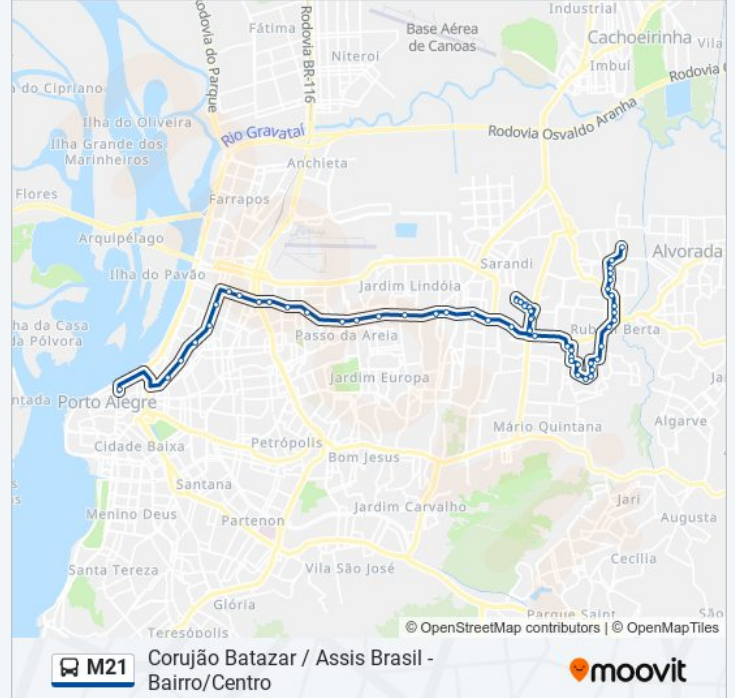

Rubem Berta Wolfram Metzler - Rubem Berta Porto Alegre - Rs 91250-092 Brasil

R. Me. Teresa De Calcutá 915 - Rubem Berta Porto Alegre - Rs 91250-620 Brasil

Rua Wolfram Metzler 32 - Rubem Berta Porto Alegre - Rs 91250-320 Brasil

Rua Doutor Vargas Neto 345 Rubem Berta Porto Alegre - Rs 91250-001 Brasil

Rua Professora Amy Herve Ramires 145 Rubem Berta Porto Alegre - Rs 91250-240 Brasil

Dr Vargas Neto - Rubem Berta Porto Alegre - Rs 90680-140 Brasil

Carlos Estevao - Rubem Berta Porto Alegre - Rs 91240-001 Brasil

Av. Baltazar De Oliveira Garcia 2770 - São Sebastião Porto Alegre - Rs 91150-000 Brasil

Dante Angelo Pilla - Rubem Berta Porto Alegre - Rs 91150-000 Brasil

Av. Dante Angelo Pilla 485 - Rubem Berta Porto Alegre - Rs 91150-080 Brasil

R. Silvestre Félix Rodrigues 908 - Sarandi Porto Alegre - Rs 91150-020 Brasil

Silvestre Felix Rodrigues - Sarandi Porto Alegre - Rs 91150-026 Brasil

Silvestre Felix Rodrigues - Sarandi Porto Alegre - Rs 91150-026 Brasil

R. Silvestre Félix Rodrigues 535 - Sarandi Porto Alegre - Rs 91150-020 Brasil

Silvestre Felix Rodrigues - Sarandi Porto Alegre - Rs 91150-026 Brasil

R. Silvestre Félix Rodrigues 781 - Sarandi Porto Alegre - Rs 91150-020 Brasil

R. Silvestre Félix Rodrigues 957 - Sarandi Porto Alegre - Rs 91150-020 Brasil

Dante Angelo Pilla - Rubem Berta Porto Alegre - Rs 91150-084 Brasil

Av. Dante Angelo Pilla 122 - Sarandi Porto Alegre -