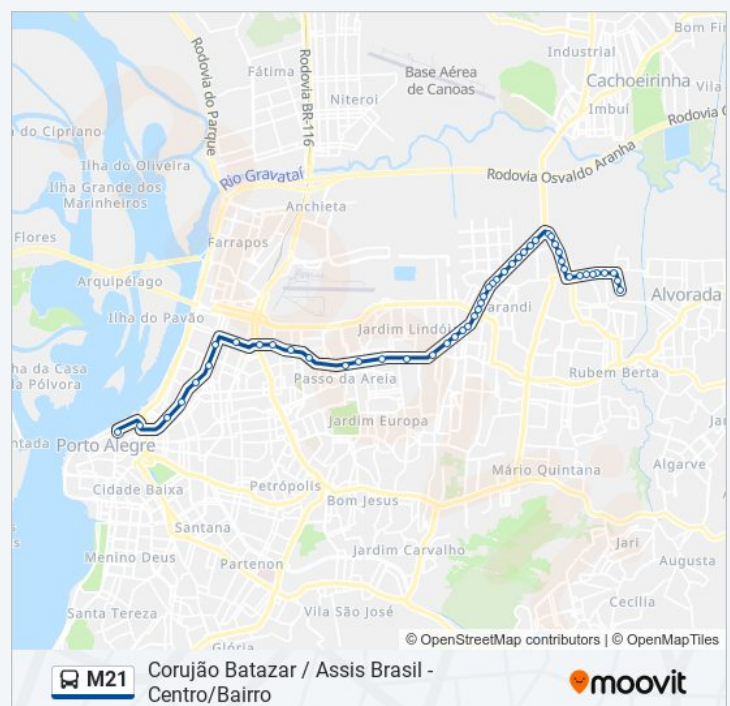

Av. Maranhão 311 - São Geraldo Porto Alegre - Rs
90230-041 Brasil

Avenida Brasil 1150 São Geraldo Porto Alegre - Rs
90230-061 Brasil

Av. Benjamin Constant 422 (Corredor Cb) - São
João Porto Alegre - Rs 90240-500 Brasil

Av. Benjamin Constant 25 - São João Porto Alegre
- Rs 90520-080 Brasil

Sta Maria Goretti Assis Brasil - Passo D Areia
Porto Alegre - Rs 91010-001 Brasil

Brasiliano Indio De Moraes - Passo D Areia Porto
Alegre - Rs 91010-004 Brasil

Avenida Assis Brasil 2087 (Corredor Cb) - Passo D
Areia Porto Alegre - Rs 91010-001 Brasil

Assis Brasil - Passo D Areia Porto Alegre - Rs
91010-004 Brasil

Avenida Assis Brasil 2983 (Corredor C/B) - Cristo
Redentor Porto Alegre - Rs 91010-004 Brasil

Av. Assis Brasil 3603 - Cristo Redentor Porto
Alegre - Rs 91010-007 Brasil

Av. Assis Brasil 10 - Passo D Areia Porto Alegre -
Rs 91010-004 Brasil

Av. Assis Brasil 4711 - Sarandi Porto Alegre - Rs
91110-001 Brasil

Av. Assis Brasil 4961 - Passo D Areia Porto Alegre

Horários da linha de ônibus M21

Tabela de horários sentido Corujão Batazar / Assis
Brasil - Centro/Bairro

domingo	02:00 - 03:20
segunda-feira	02:00 - 04:20
terça-feira	02:00 - 04:20
quarta-feira	02:00 - 04:20
quinta-feira	02:00 - 04:20
sexta-feira	02:00 - 04:20
sábado	02:00 - 04:20

Informações da linha de ônibus M21

Sentido: Corujão Batazar / Assis Brasil -
Centro/Bairro

Paradas: 49

Duração da viagem: 38 min

Resumo da linha: