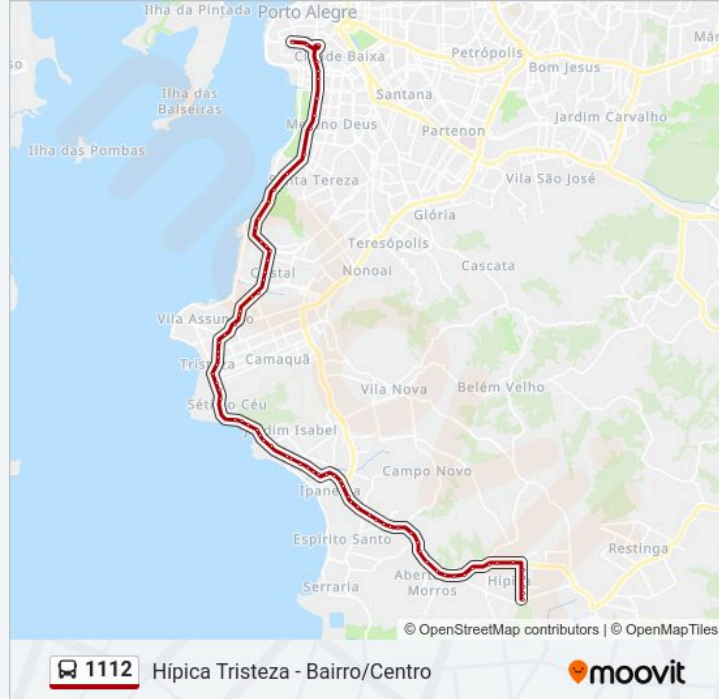

Juca Batista - Hipica Porto Alegre - Rs 91755-185 Brasil

Juca Batista - Campo Novo Porto Alegre - Rs 91755-285 Brasil

Juca Batista - Campo Novo Porto Alegre - Rs 91770-001 Brasil

Juca Batista - Campo Novo Porto Alegre - Rs 91755-050 Brasil

Juca Batista - Campo Novo Porto Alegre - Rs 91751-450 Brasil

Juca Batista - Campo Novo Porto Alegre - Rs 91751-550 Brasil

Juca Batista - Campo Novo Porto Alegre - Rs 91751-750 Brasil

Juca Batista - Campo Novo Porto Alegre - Rs 91751-545 Brasil

Juca Batista - Campo Novo Porto Alegre - Rs 91770-001 Brasil

Juca Batista - Espírito Santo Porto Alegre - Rs 91770-600 Brasil

Ipanema Juca Batista - Campo Novo Porto Alegre - Rs 91760-070 Brasil

Ipanema Juca Batista - Campo Novo Porto Alegre - Rs 91751-150 Brasil

Juca Batista - Cavahada Porto Alegre - Rs 91751-155 Brasil

Juca Batista - Cavahada Porto Alegre - Rs 91760-100 Brasil

Juca Batista - Cavahada Porto Alegre - Rs 90245-390 Brasil

Ipanema Comendador Castro - Ipanema Porto Alegre - Rs 91760-050 Brasil

Av. Tramandaí 638 - Ipanema Porto Alegre - Rs 91760-050 Brasil

Tramandai - Ipanema Porto Alegre - Rs 91760-050 Brasil

Ipanema Tramandai - Ipanema Porto Alegre - Rs 91760-050 Brasil

Ipanema Tramandai - Ipanema Porto Alegre - Rs 91760-050 Brasil

Cel Marcos - Ipanema Porto Alegre - Rs 91760-230 Brasil