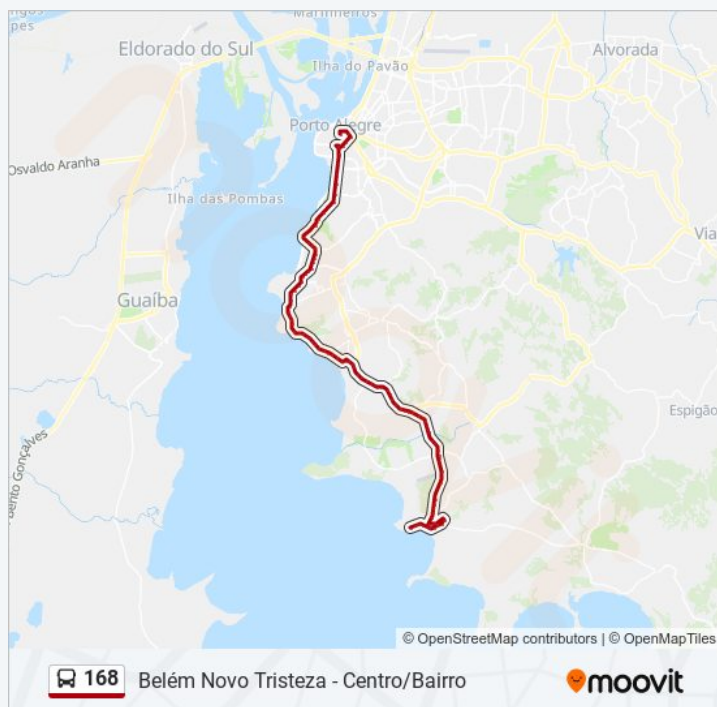

Informações da linha de ônibus 168

Sentido: Belém Novo Tristeza - Centro/Bairro

Paradas: 103

Duração da viagem: 59 min

Resumo da linha:

Av. Icaraí 1553-1579 - Cristal Porto Alegre - Rs
Brasil

Av. Icaraí 1737-1819 - Cristal Porto Alegre - Rs
Brasil