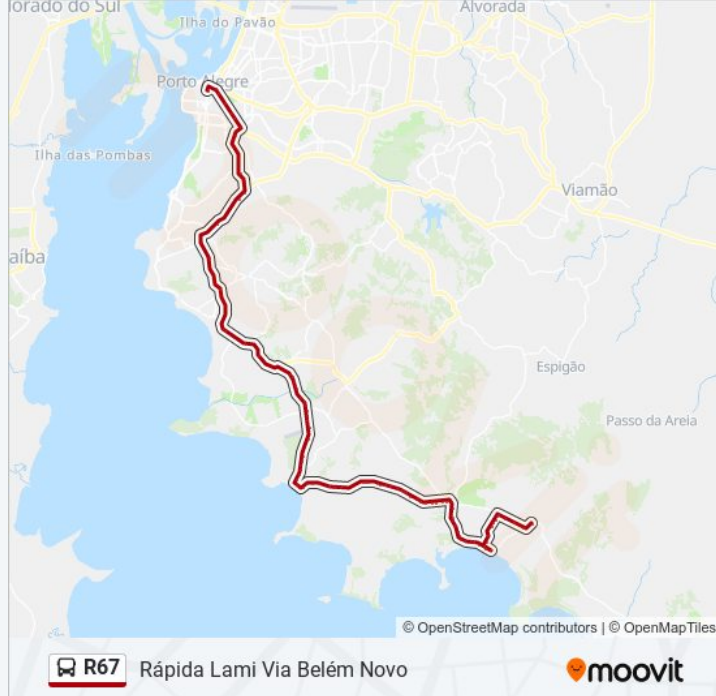

91420-591 Brasil

Lami Otaviano Jose Pinto - Lami Porto Alegre - Rs
91787-660 Brasil

Lami Otaviano Jose Pinto - Lami Porto Alegre - Rs
91787-490 Brasil

Lami Otaviano Jose Pinto - Lami Porto Alegre - Rs
Brasil

Lami Otaviano Jose Pinto - Lami Porto Alegre - Rs
Brasil

Lami Otaviano Jose Pinto - Lami Porto Alegre - Rs
Brasil

Lami Otaviano Jose Pinto - Lami Porto Alegre - Rs
91787-560 Brasil

Estr. Otaviano José Pinto 219 - Lami Porto Alegre
- Rs 91780 Brasil

Estr. Otaviano José Pinto 886 - Lami Porto Alegre
- Rs 91787-660 Brasil

Lami Otaviano Jose Pinto - Lami Porto Alegre - Rs
Brasil

Lami Otaviano Jose Pinto - Lami Porto Alegre - Rs
Brasil

Varejao - Lami Porto Alegre - Rs Brasil

Lami - Lageado Porto Alegre - Rs 91787-170
Brasil

Lami - Lageado Porto Alegre - Rs Brasil

Lami - Lageado Porto Alegre - Rs 91785-800
Brasil

Lami - Lageado Porto Alegre - Rs 91785-800
Brasil

Lami - Lageado Porto Alegre - Rs Brasil

Lami - Lageado Porto Alegre - Rs 91780-680
Brasil

Lami - Lageado Porto Alegre - Rs Brasil

Av. Do Lami 5988 - Belém Novo Porto Alegre - Rs
Brasil

Lami - Lageado Porto Alegre - Rs 91780-120
Brasil

Lami - Lageado Porto Alegre - Rs 91785-600
Brasil

Lami - Lageado Porto Alegre - Rs 91780-120
Brasil