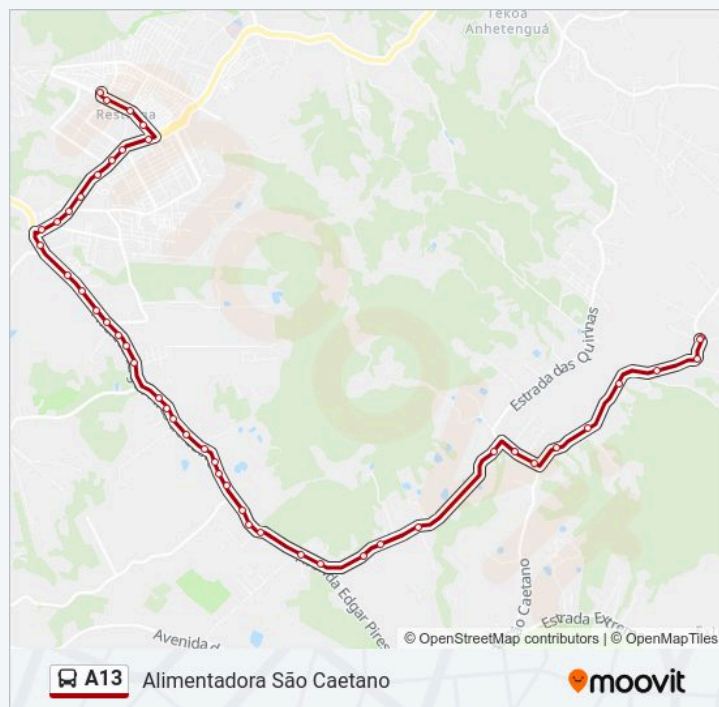

Restinga Joao Antonio Silveira - Restinga Porto Alegre - Rs 91790-400 Brasil

Restinga Joao Antonio Silveira - Restinga Porto Alegre - Rs 91790-400 Brasil

Restinga Joao Antonio Silveira - Restinga Porto Alegre - Rs 91790-400 Brasil

Restinga Joao Antonio Silveira - Restinga Porto Alegre - Rs 91790-400 Brasil

Chapeu Do Sol Edgar Pires De Castro - Restinga Porto Alegre - Rs 91790-798 Brasil

Chapeu Do Sol Edgar Pires De Castro - Restinga Porto Alegre - Rs 91790-838 Brasil

Chapeu Do Sol Edgar Pires De Castro - Restinga Porto Alegre - Rs Brasil

Av. Edgar Pires De Castro 2360 - Restinga Porto Alegre - Rs 91788-130 Brasil

Restinga Edgar Pires De Castro - Restinga Porto Alegre - Rs Brasil

Lageado Edgar Pires De Castro - Lageado Porto Alegre - Rs Brasil

Av. Edgar Pires De Castro 5980 - Campo Novo Porto Alegre - Rs Brasil

Restinga Edgar Pires De Castro - Lageado Porto Alegre - Rs 91798-400 Brasil

Lageado Edgar Pires De Castro - Lageado Porto Alegre - Rs 91785-199 Brasil

Av. Edgar Pires De Castro 6991 - Campo Novo Porto Alegre - Rs Brasil

Lageado Edgar Pires De Castro - Lageado Porto Alegre - Rs 91785-199 Brasil

Av. Edgar Pires De Castro 7247 - Campo Novo Porto Alegre - Rs 91785-199 Brasil

Lageado Edgar Pires De Castro - Lageado Porto Alegre - Rs 91798-450 Brasil

Lageado Edgar Pires De Castro - Lageado Porto Alegre - Rs 91785-199 Brasil

Edgar Pires De Castro - Lageado Porto Alegre - Rs 91785-199 Brasil