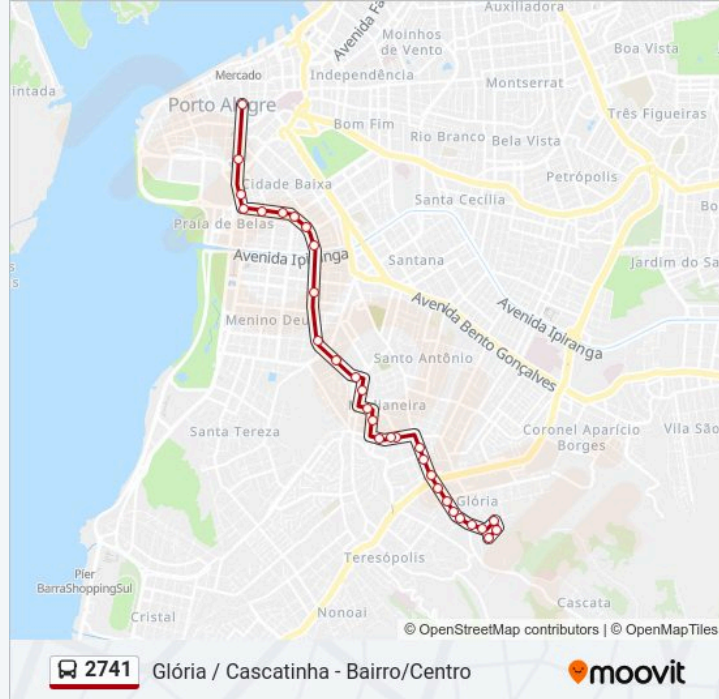

Av. Aureliano De Figueiredo Pinto 876 - Praia De Belas Porto Alegre - Rs 90050-190 Brasil

Cidade Baixa Aureliano De Figueiredo Pinto - Cidade Baixa Porto Alegre - Rs 90830-520 Brasil

Cidade Baixa Aureliano De Figueiredo Pinto - Cidade Baixa Porto Alegre - Rs 90050-191 Brasil

Cidade Baixa Praia De Belas - Cidade Baixa Porto Alegre - Rs 90050-321 Brasil

Borges De Medeiros - Centro Histórico Porto Alegre - Rs 90050-240 Brasil

Borges De Medeiros - Centro Histórico De Porto Alegre Porto Alegre - Rs 90010-282 Brasil