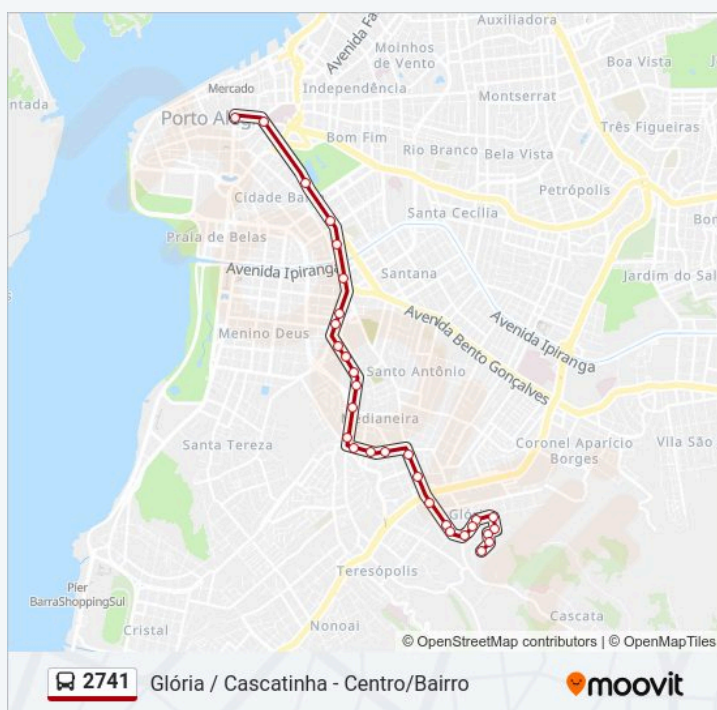

terça-feira	06:30 - 23:10
quarta-feira	06:30 - 23:10
quinta-feira	06:30 - 23:10
sexta-feira	06:30 - 23:10
sábado	07:25 - 21:30

Informações da linha de ônibus 2741

Sentido: Glória / Cascatina - Centro/Bairro

Paradas: 30

Duração da viagem: 30 min

Resumo da linha:

Av. Prof. Oscar Pereira 3271 - Glória Porto Alegre -
Rs 91710-000 Brasil

R. Comend Antonio Fontoura 91 - Cascata Porto
Alegre - Rs 91710-040 Brasil

R. Comendador Antônio Fontoura 231 - Cascata
Porto Alegre - Rs 91710-040 Brasil