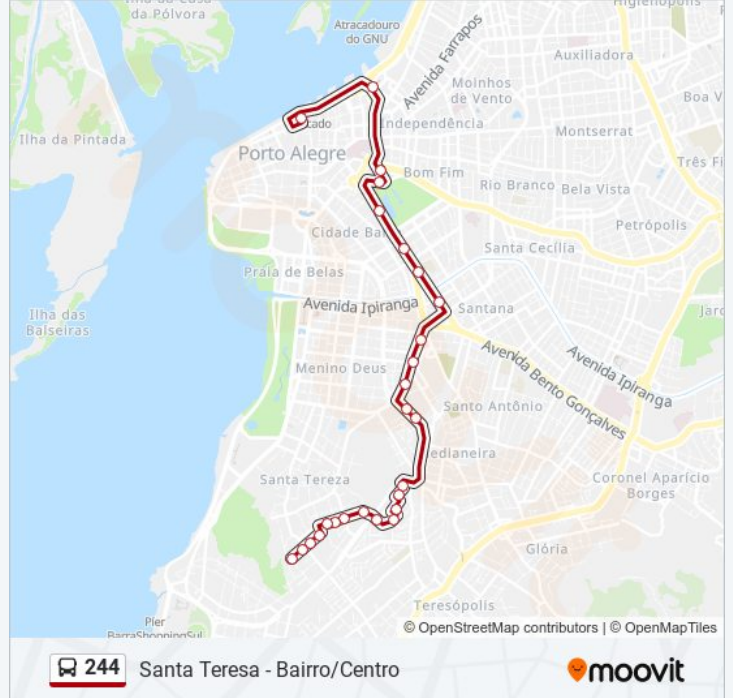

Use o aplicativo do Moovit para encontrar a estação de ônibus da linha 244 mais perto de você e descubra quando chegará a próxima linha de ônibus 244.

Sentido: Santa Teresa - Bairro/Centro

26 pontos

[VER OS HORÁRIOS DA LINHA](#)

Rua Uruguai 91 Centro Histórico Porto Alegre -
Rio Grande Do Sul 90010 Brasil

Sentido: Santa Teresa - Centro/Bairro

35 pontos

[VER OS HORÁRIOS DA LINHA](#)

Rua Uruguai 91 Centro Histórico Porto Alegre -
Rio Grande Do Sul 90010 Brasil

Sentido: Santa Teresa - Centro/Bairro

Paradas: 35

Duração da viagem: 35 min

Resumo da linha:

Avenida Loureiro Da Silva 255 Porto Alegre - Rio Grande Do Sul 90010 Brasil

Loureiro Da Silva - Centro Histórico De Porto Alegre Porto Alegre - Rs 90050-240 Brasil