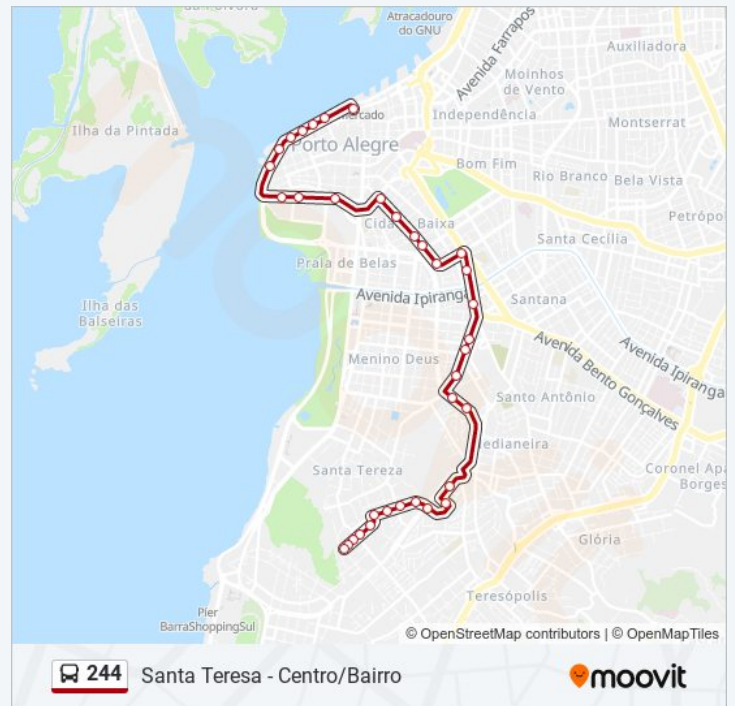

Loureiro Da Silva - Centro Histórico Porto Alegre - Rs 90050-240 Brasil

R. José Do Patrocínio 2110 - Cidade Baixa Porto Alegre - Rs 90050-004 Brasil

Cidade Baixa Jose Do Patrocínio - Cidade Baixa Porto Alegre - Rs 90050-002 Brasil

R. José Do Patrocínio 824 - Cidade Baixa Porto Alegre - Rs 90050-000 Brasil

R. José Do Patrocínio 968 - Cidade Baixa Porto Alegre - Rs 90050-004 Brasil

Azenha Jose Do Patrocínio - Azenha Porto Alegre - Rs 90010-001 Brasil

Dr Sebastiao Leao - Azenha Porto Alegre - Rs 90050-090 Brasil

Av. Da Azenha 201 - Azenha Porto Alegre - Rs 91330-140 Brasil

Av. Da Azenha 631 - Azenha Porto Alegre - Rs 90160-001 Brasil

Av. Da Azenha 1087 - Azenha Porto Alegre - Rs 90160-006 Brasil

Azenha Azenha - Azenha Porto Alegre - Rs 90880-500 Brasil

Azenha Azenha - Azenha Porto Alegre - Rs 90160-180 Brasil

Av. Cel. Gastão Haslocher Mazon 1 - Medianeira Porto Alegre - Rs 90880-370 Brasil

Av. Cel. Gastão Haslocher Mazon 38 - Medianeira Porto Alegre - Rs 90880-370 Brasil

Prof Manoel Lobato - Santa Tereza Porto Alegre - Rs 90450-190 Brasil

Rua Júlio Lopes Dos Santos Sobrinho 143 Santa Tereza Porto Alegre - Rio Grande Do Sul 90850 Brasil

Santa Tereza Francisco Massena Vieira - Santa Tereza Porto Alegre - Rs 90840-600 Brasil

Santa Tereza Banco Ingles - Santa Tereza Porto Alegre - Rs 90850-562 Brasil

R. Banco Inglês 89 - Santa Tereza Porto Alegre - Rs 90840-600 Brasil