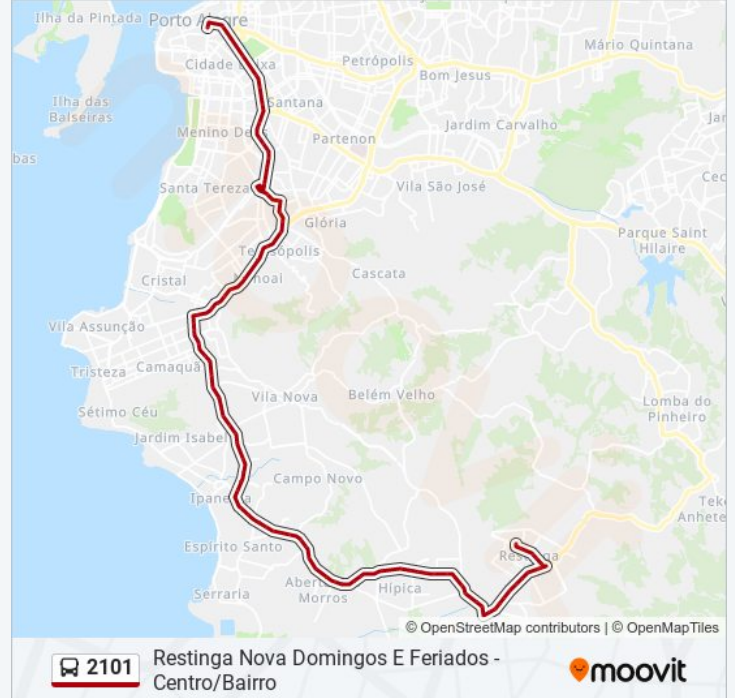

Alegre - Rs Brasil

Medianeira Silva Paes - Medianeira Porto Alegre -
Rs 90870-150 Brasil

Medianeira Silva Paes - Medianeira Porto Alegre -
Rs 90450-190 Brasil

Av. Teresópolis 2327 - Teresópolis Porto Alegre -
Rs 90870-001 Brasil

Av. Teresópolis 2555 - Teresópolis Porto Alegre -
Rs 90870-001 Brasil

Estação São Luís - Teresópolis Porto Alegre - Rs
90870-001 Brasil

Guia Lopes - Teresópolis Porto Alegre - Rs 90870-
001 Brasil

Nonoai - Nonoai Porto Alegre - Rs 90870-001
Brasil

Av. Nonoai 1385 - Nonoai Porto Alegre - Rs
91720-000 Brasil

Av. Nonoai 1209 - Nonoai Porto Alegre - Rs
91720-000 Brasil

Av. Nonoai 1445 - Nonoai Porto Alegre - Rs
90830-390 Brasil

Nonoai - Nonoai Porto Alegre - Rs 90830-390
Brasil

Cavanhada Cavanhada - Cavanhada Porto Alegre -
Rs 90830-240 Brasil

Av. Cavanhada 2299 - Cavanhada Porto Alegre - Rs
91740-001 Brasil

Av. Cavanhada 2527 - Cavanhada Porto Alegre - Rs
91740-001 Brasil

Av. Cavanhada 2655 - Cavanhada Porto Alegre - Rs
91740-001 Brasil

Cavanhada Cavanhada - Cavanhada Porto Alegre -
Rs 91740-001 Brasil

Cavanhada Cavanhada - Cavanhada Porto Alegre -
Rs 91740-001 Brasil

Av. Cavanhada 2621 - Cavanhada Porto Alegre - Rs
91740-000 Brasil

Av. Da Cavanhada 4001-4125 - Cavanhada Porto
Alegre - Rs Brasil

Av. Cavanhada 4317 - Cavanhada Porto Alegre - Rs
91920-190 Brasil

Cavanhada Cavanhada - Vila Nova Porto Alegre -
Rs 91751-830 Brasil