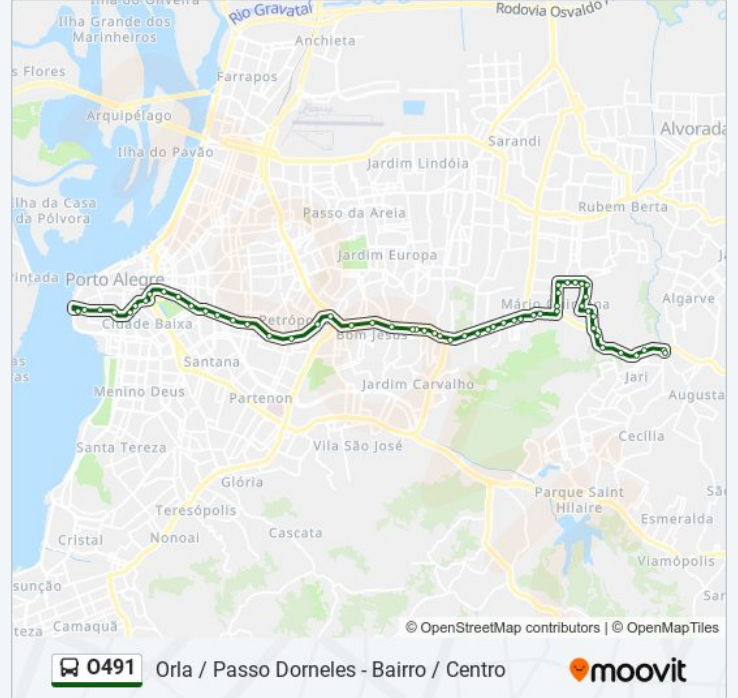

Estrada Martim Félix Berta 2574 Mário Quintana
Porto Alegre - Rs 91260-650 Brasil

Estr. Martim Félix Berta 2740 - Rubem Berta Porto
Alegre - Rs 91270-650 Brasil

Rubem Berta Martim Felix Berta - Alto Petrópolis
Porto Alegre - Rs 91260-370 Brasil

Av. Martim Felix Berta 3347 - Mario Quintana
Porto Alegre - Rs 91270-650 Brasil

Protasio Alves - Alto Petrópolis Porto Alegre - Rs
91260-000 Brasil

Av. Protásio Alves 9277 - Rio Branco Porto Alegre
- Rs 91260-000 Brasil

R. Hélio Pimpão 45 - Alto Petrópolis Porto Alegre -
Rs 91450-330 Brasil

Av. Protásio Alves 225 - Rio Branco Porto Alegre -
Rs 90410-000 Brasil

Protasio Alves - Alto Petrópolis Porto Alegre - Rs
91260-000 Brasil

R. João Da Silva Bueno 8144 - Protásio Alves
Porto Alegre - Rs 91260-020 Brasil

Av. Protásio Alves 7965 - Alto Petrópolis Porto
Alegre - Rs 91260-220 Brasil

Av. Protásio Alves 7600 - Jardim Ypu Porto Alegre
- Rs 91310-003 Brasil

Protasio Alves - Jardim Carvalho Porto Alegre - Rs
Brasil

Av Protasio Alves - Jardim Itu-Sabará Porto
Alegre - Rs 91210-080 Brasil

Protasio Alves - Jardim Itu-Sabará Porto Alegre -
Rs 91430-220 Brasil

Protasio Alves - Jardim Itu-Sabará Porto Alegre -
Rs 91430-130 Brasil

Av. Protásio Alves 667 - Petrópolis Porto Alegre -
Rs 91310-003 Brasil

Protasio Alves - Vila Jardim Porto Alegre - Rs
91420-070 Brasil

Protasio Alves - Vila Jardim Porto Alegre - Rs
91420-070 Brasil

Protasio Alves - Bom Jesus Porto Alegre - Rs