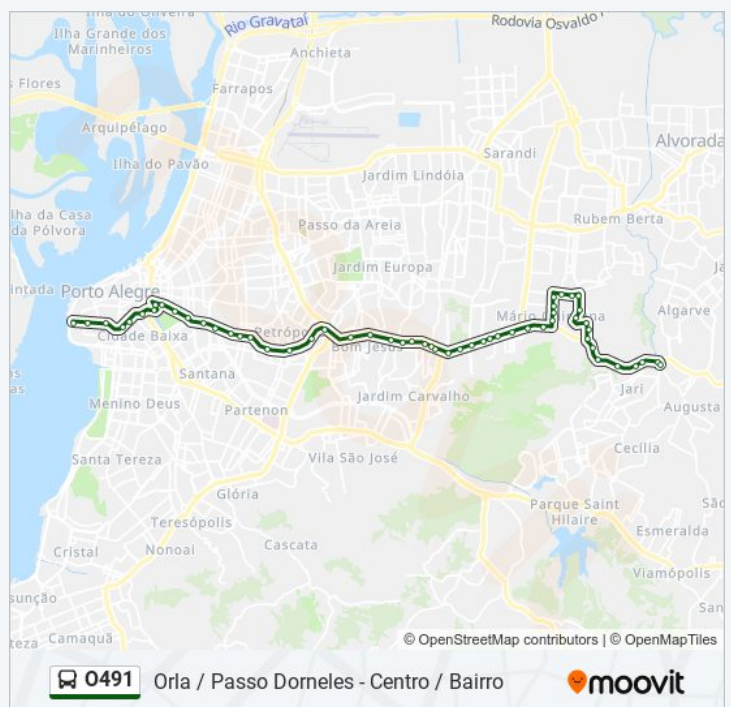

56 pontos

[VER OS HORÁRIOS DA LINHA](#)

Avenida Loureiro Da Silva 300 Porto Alegre - Rio Grande Do Sul 90010 Brasil

Loureiro Da Silva - Centro Histórico De Porto Alegre Porto Alegre - Rs 90050-240 Brasil

Sentido: Orla / Passo Dorneles - Centro / Bairro

Paradas: 56

Duração da viagem: 60 min

Resumo da linha:

Protasio Alves - Bom Jesus Porto Alegre - Rs
91420-540 Brasil

Protasio Alves - Bom Jesus Porto Alegre - Rs
91420-420 Brasil