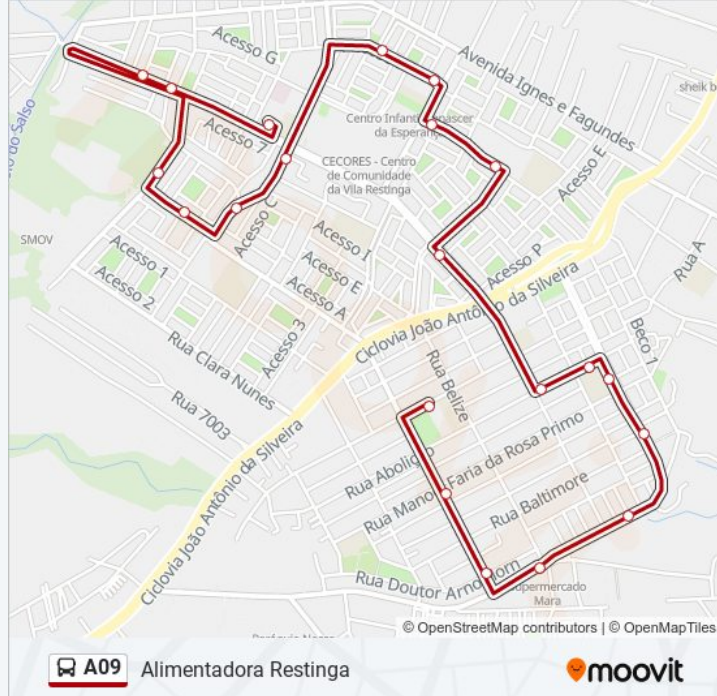

### Informações da linha de ônibus A09

**Sentido:** Alimentadora Restinga - Bairro/Terminal

**Paradas:** 21

**Duração da viagem:** 20 min

**Resumo da linha:**

Luiz Francisco Zanella - Restinga Porto Alegre - Rs 91790-425 Brasil

### Sentido: Alimentadora Restinga - Terminal/Bairro

19 pontos

[VER OS HORÁRIOS DA LINHA](#)

Rua Tobago 928 Restinga Porto Alegre - Rio Grande Do Sul 91790 Brasil

Rua Belize 262 Restinga Porto Alegre - Rio Grande Do Sul Brasil