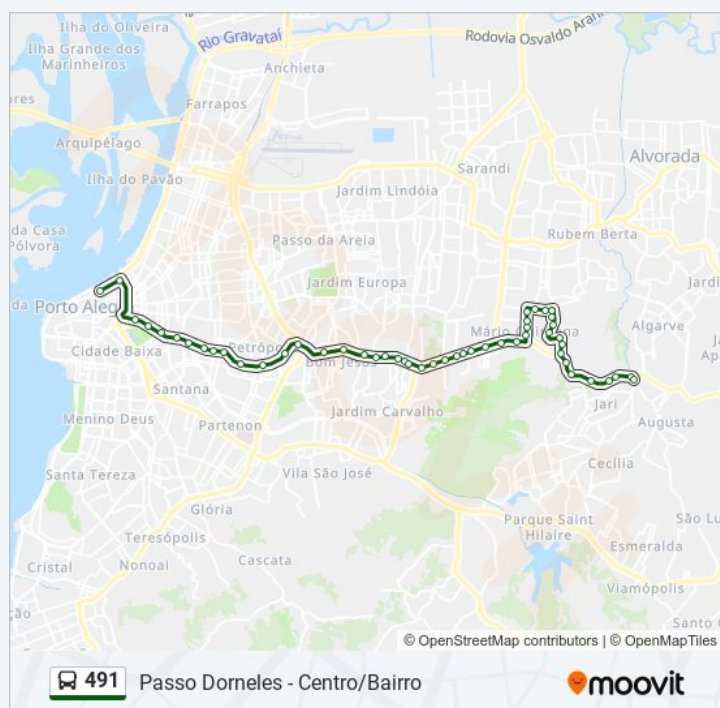

sábado

00:05 - 23:25

Informações da linha de ônibus 491

Sentido: Passo Dorneles - Centro/Bairro

Paradas: 51

Duração da viagem: 50 min

Resumo da linha:

Brasil