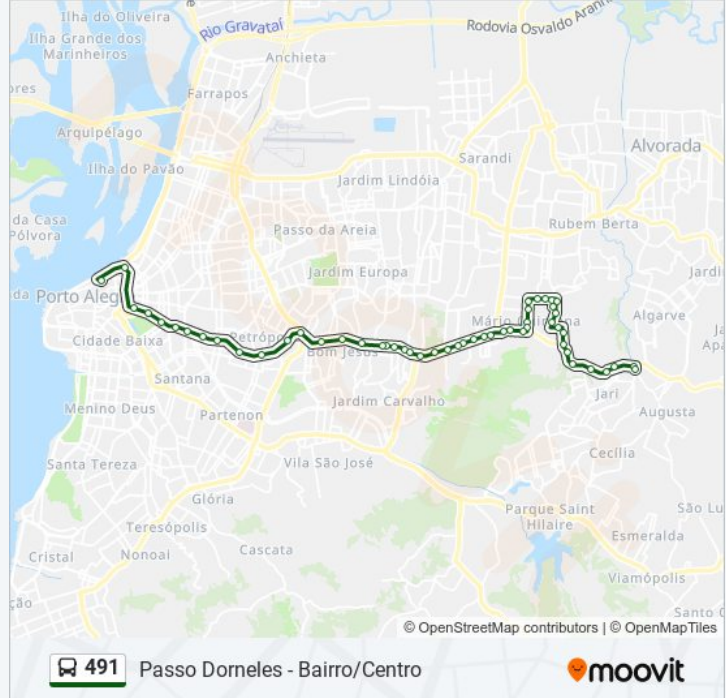

R. Um VI Valneri Antunes 21 - Mario Quintana
Porto Alegre - Rs 91270-770 Brasil

Estrada Martim Félix Berta 2574 Mário Quintana
Porto Alegre - Rs 91260-650 Brasil

Estr. Martim Félix Berta 2740 - Rubem Berta Porto
Alegre - Rs 91270-650 Brasil

Rubem Berta Martim Felix Berta - Alto Petrópolis
Porto Alegre - Rs 91260-370 Brasil

Av. Martim Felix Berta 3347 - Mario Quintana
Porto Alegre - Rs 91270-650 Brasil

Protasio Alves - Alto Petrópolis Porto Alegre - Rs
91260-000 Brasil

Protasio Alves - Alto Petrópolis Porto Alegre - Rs
91260-000 Brasil

Av. Protásio Alves 9277 - Rio Branco Porto Alegre
- Rs 91260-000 Brasil

R. Hélio Pimpão 45 - Alto Petrópolis Porto Alegre -
Rs 91450-330 Brasil

Av. Protásio Alves 225 - Rio Branco Porto Alegre -
Rs 90410-000 Brasil

Protasio Alves - Alto Petrópolis Porto Alegre - Rs
91260-000 Brasil

R. João Da Silva Bueno 8144 - Protásio Alves
Porto Alegre - Rs 91260-020 Brasil

Av. Protásio Alves 7965 - Alto Petrópolis Porto
Alegre - Rs 91260-220 Brasil

Av. Protásio Alves 7600 - Jardim Ypu Porto Alegre
- Rs 91310-003 Brasil

Protasio Alves - Jardim Carvalho Porto Alegre - Rs
Brasil

Av Protasio Alves - Jardim Itu-Sabará Porto
Alegre - Rs 91210-080 Brasil

Protasio Alves - Jardim Itu-Sabará Porto Alegre -
Rs 91430-220 Brasil

Protasio Alves - Jardim Itu-Sabará Porto Alegre -
Rs 91430-130 Brasil

Av. Protásio Alves 667 - Petrópolis Porto Alegre -
Rs 91310-003 Brasil

Protasio Alves - Vila Jardim Porto Alegre - Rs