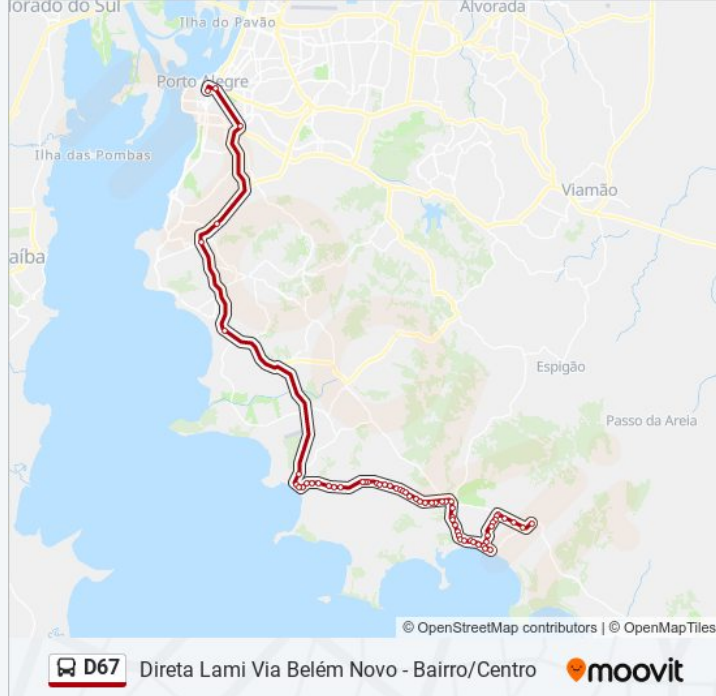

91420-591 Brasil

Lami Otaviano Jose Pinto - Lami Porto Alegre - Rs
91787-660 Brasil

Lami Otaviano Jose Pinto - Lami Porto Alegre - Rs
91787-490 Brasil

Lami Otaviano Jose Pinto - Lami Porto Alegre - Rs
Brasil

Lami Otaviano Jose Pinto - Lami Porto Alegre - Rs
Brasil

Lami Otaviano Jose Pinto - Lami Porto Alegre - Rs
Brasil

Lami Otaviano Jose Pinto - Lami Porto Alegre - Rs
91787-560 Brasil

Estr. Otaviano José Pinto 219 - Lami Porto Alegre
- Rs 91780 Brasil

Estr. Otaviano José Pinto 886 - Lami Porto Alegre
- Rs 91787-660 Brasil

Lami Otaviano Jose Pinto - Lami Porto Alegre - Rs
Brasil

Lami Otaviano Jose Pinto - Lami Porto Alegre - Rs
Brasil

Varejao - Lami Porto Alegre - Rs Brasil

Lami - Lageado Porto Alegre - Rs 91787-170
Brasil

Lami - Lageado Porto Alegre - Rs Brasil

Lami - Lageado Porto Alegre - Rs 91785-800
Brasil

Lami - Lageado Porto Alegre - Rs 91785-800
Brasil

Lami - Lageado Porto Alegre - Rs Brasil

Lami - Lageado Porto Alegre - Rs 91780-680
Brasil

Lami - Lageado Porto Alegre - Rs Brasil

Av. Do Lami 5988 - Belém Novo Porto Alegre - Rs
Brasil

Lami - Lageado Porto Alegre - Rs 91780-120
Brasil

Lami - Lageado Porto Alegre - Rs 91785-600
Brasil

Lami - Lageado Porto Alegre - Rs 91780-120
Brasil