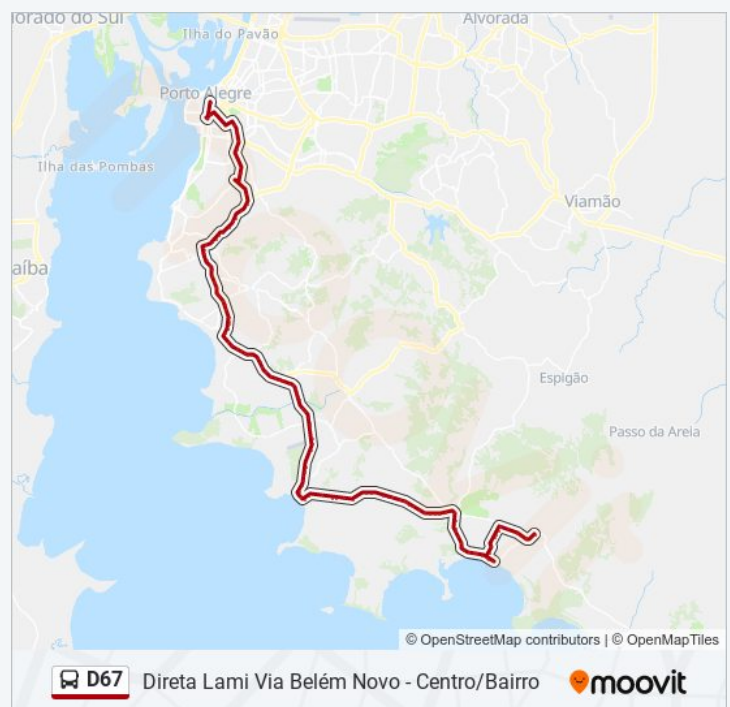

Informações da linha de ônibus D67

Sentido: Direta Lami Via Belém Novo - Centro/Bairro

Paradas: 122

Duração da viagem: 82 min

Resumo da linha:

Rs 90830-240 Brasil

Av. Cavalhada 2299 - Cavalhada Porto Alegre - Rs 91740-001 Brasil