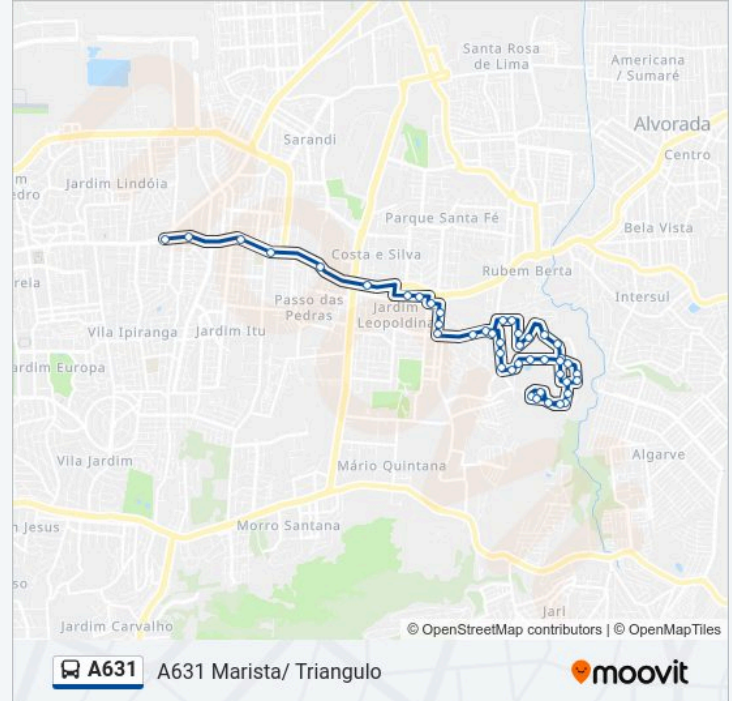

Rua 2063 27 Mário Quintana Porto Alegre - Rio Grande Do Sul 91250 Brasil

Rua Tenente Coronel Waldomiro Eifler 78 Mário Quintana Porto Alegre - Rio Grande Do Sul 91250 Brasil

Rua 1922 1808 Mário Quintana Porto Alegre - Rio Grande Do Sul 91250 Brasil

Rua 2068 1450 Mário Quintana Porto Alegre - Rio Grande Do Sul 91250 Brasil

Rua Irmão Faustino João 1361 Rubem Berta Porto Alegre - Rio Grande Do Sul 91250 Brasil

Rua Irmão Faustino João 89 Rubem Berta Porto Alegre - Rio Grande Do Sul 91250 Brasil

Rua Irmão Faustino João 940 Rubem Berta Porto Alegre - Rio Grande Do Sul 91250 Brasil

Rua Victor Kramer 119 Rubem Berta Porto Alegre - Rio Grande Do Sul 91250 Brasil

Rua Irmão Romildo 20 Rubem Berta Porto Alegre - Rio Grande Do Sul 91250 Brasil

Estrada Antônio Severino 1020 Rubem Berta Porto Alegre - Rio Grande Do Sul 91250 Brasil

Estrada Antônio Severino 866 Rubem Berta Porto Alegre - Rio Grande Do Sul 91250 Brasil

Estrada Antônio Severino 720 Rubem Berta Porto Alegre - Rio Grande Do Sul 91250 Brasil

Av. Adelino Ferreira Jardim 522 - Rubem Berta Porto Alegre - Rs 91250-310 Brasil

Rubem Berta Adelino Ferreira Jardim - Rubem Berta Porto Alegre - Rs 91250-310 Brasil

Rua Doutor Vargas Neto 345 Rubem Berta Porto Alegre - Rs 91250-001 Brasil

Rua Professora Amy Herve Ramires 145 Rubem Berta Porto Alegre - Rs 91250-240 Brasil

Dr Vargas Neto - Rubem Berta Porto Alegre - Rs 90680-140 Brasil