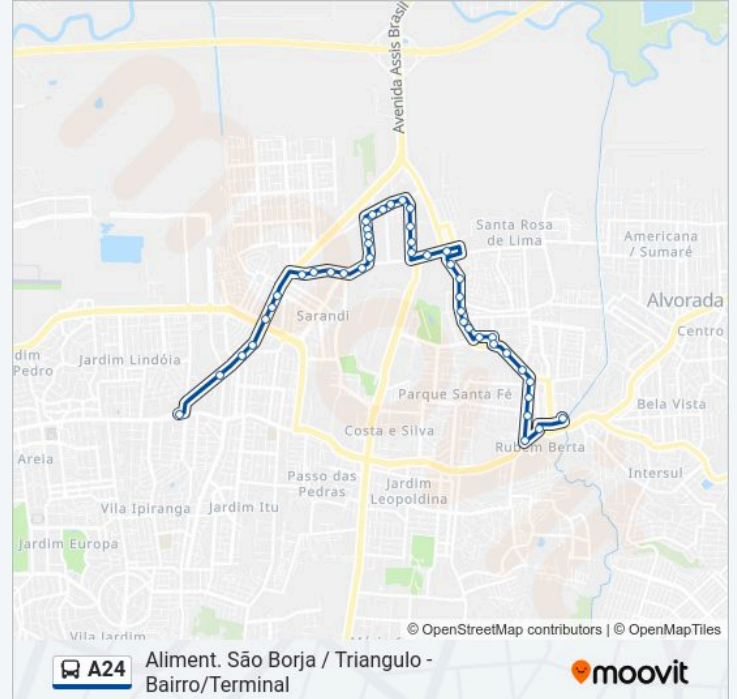

Av. Bernardino Silveira Amorim 1372 - Rubem Berta Porto Alegre - Rs 91160-241 Brasil

Pero Lobo Pinheiro - Sarandi Porto Alegre - Rs 91160-682 Brasil

Francisco Silveira Bitencourt - Sarandi Porto Alegre - Rs 91180-040 Brasil

Rua Afonso Paulo Feijo 490 Sarandi Porto Alegre - Rio Grande Do Sul 91140 Brasil

Rua Afonso Paulo Feijo 490 Sarandi Porto Alegre - Rio Grande Do Sul 91140 Brasil

Rua Afonso Paulo Feijo 600 Sarandi Porto Alegre - Rio Grande Do Sul 90009 Brasil

Rua Afonso Paulo Feijo 701 Sarandi Porto Alegre - Rio Grande Do Sul 90009 Brasil

Rua Senhor Do Bom Fim 1093 Sarandi Porto Alegre - Rio Grande Do Sul 90009 Brasil

Senhor Do Bom Fim - Sarandi Porto Alegre - Rs 91140-010 Brasil

Senhor Do Bom Fim - Sarandi Porto Alegre - Rs 91010-004 Brasil

Senhor Do Bom Fim - Sarandi Porto Alegre - Rs 91010-004 Brasil

Rua Martim Ferreira Carvalho 183 Sarandi Porto Alegre - Rio Grande Do Sul 90009 Brasil

Rua Martim Ferreira Carvalho 183 Sarandi Porto Alegre - Rio Grande Do Sul 91140 Brasil

Alameda 3 De Outubro 264a Sarandi Porto Alegre - Rio Grande Do Sul 91140 Brasil

Rua Martim Ferreira Carvalho 534 Sarandi Porto Alegre - Rio Grande Do Sul 91140 Brasil

Rua Martim Ferreira Carvalho 531 Sarandi Porto Alegre - Rio Grande Do Sul 91140 Brasil

Francisco Silveira Bitencourt - Sarandi Porto Alegre - Rs 91150-010 Brasil

Francisco Silveira Bitencourt - Sarandi Porto Alegre - Rs 91150-010 Brasil