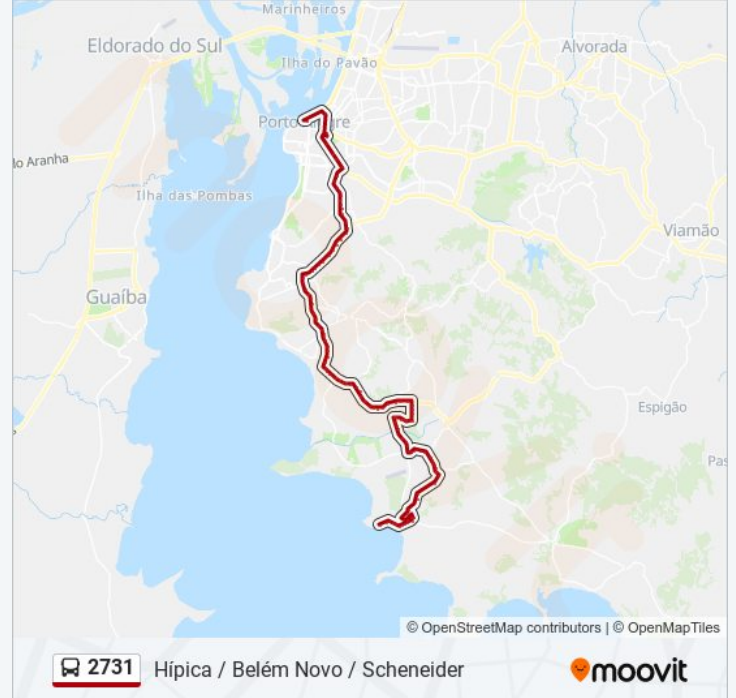

Belem Novo Francisca De Oliveira Vieira - Belém Novo Porto Alegre - Rs 91780-520 Brasil

Belem Novo Francisca De Oliveira Vieira - Belém Novo Porto Alegre - Rs Brasil

Belem Novo Francisca De Oliveira Vieira - Belém Novo Porto Alegre - Rs Brasil

Belem Novo Francisca De Oliveira Vieira - Lageado Porto Alegre - Rs 91780-050 Brasil

Ac. 46 Chapeu Do Sol 2412 - Chapeu Do Sol Porto Alegre - Rs 91780-070 Brasil

Chapeu Do Sol Chapeu Do Sol - Campo Novo Porto Alegre - Rs Brasil

Chapeu Do Sol Chapeu Do Sol - Campo Novo Porto Alegre - Rs Brasil

Estr. Chapéu Do Sol 1764 - Campo Novo Porto Alegre - Rs 91787-030 Brasil

Estr. Chapéu Do Sol 725 - Belém Novo Porto Alegre - Rs 91787-030 Brasil

Estr. Chapéu Do Sol 1512 - Belém Novo Porto Alegre - Rs 91787-030 Brasil

Chapeu Do Sol Chapeu Do Sol - Campo Novo Porto Alegre - Rs 91787-030 Brasil

Estr. Chapéu Do Sol 1269 - Belém Novo Porto Alegre - Rs 91787-030 Brasil

Chapeu Do Sol Chapeu Do Sol - Campo Novo Porto Alegre - Rs Brasil

Chapeu Do Sol Chapeu Do Sol Porto Alegre - Rs Brasil

Chapeu Do Sol Chapeu Do Sol - Campo Novo Porto Alegre - Rs 91780-035 Brasil

Chapeu Do Sol Chapeu Do Sol - Campo Novo Porto Alegre - Rs 91787-034 Brasil

Chapeu Do Sol Chapeu Do Sol - Campo Novo Porto Alegre - Rs 91787-030 Brasil

Juca Batista - Campo Novo Porto Alegre - Rs 91770-001 Brasil

Av. Juca Batista 1093 - Chapeu Do Sol Porto Alegre - Rs 91770-001 Brasil

Juca Batista - Campo Novo Porto Alegre - Rs