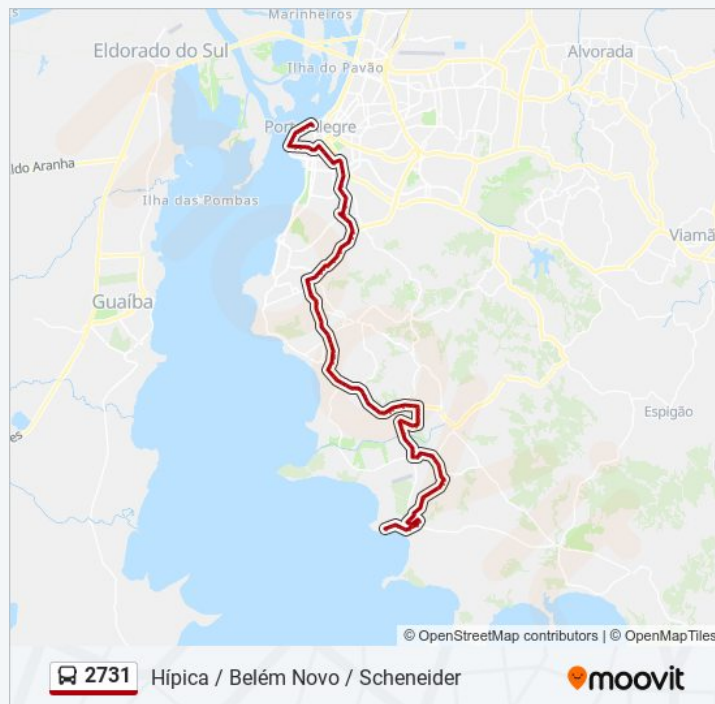

Av. Dr. Carlos Barbosa 701 - Medianeira Porto Alegre - Rs 90880-001 Brasil

Av. Dr. Carlos Barbosa 977 - Medianeira Porto Alegre - Rs Brasil

Informações da linha de ônibus 2731

Sentido: B. Novo / Hípica Via Schneider - Centro/Bairro

Paradas: 124

Duração da viagem: 74 min

Resumo da linha:

Alegre - Rs 90880-001 Brasil

Av. Dr. Carlos Barbosa 1343 - Medianeira Porto Alegre - Rs Brasil

Medianeira Silva Paes - Medianeira Porto Alegre - Rs 90870-150 Brasil