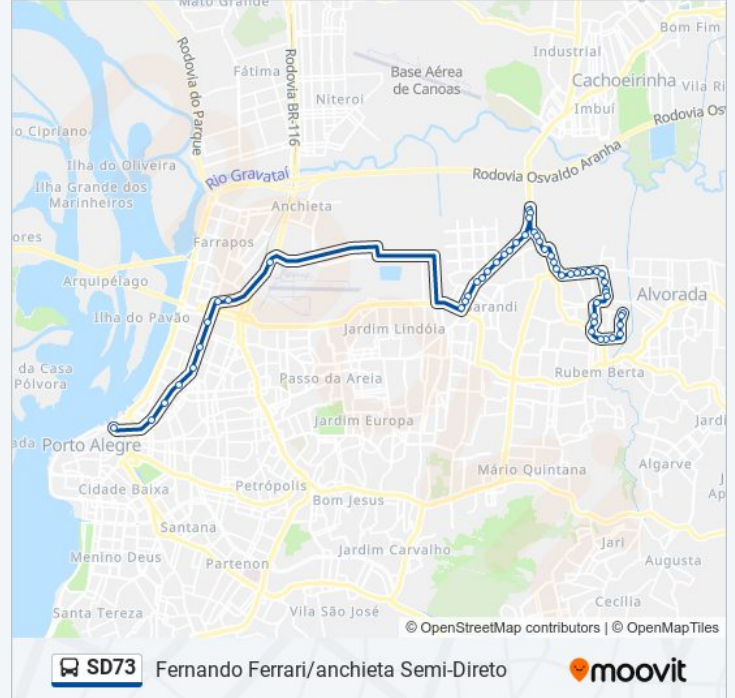

Zona Indefinida Bernardino Silveira Pastoriza - Rubem Berta Porto Alegre - Rs 91160-310 Brasil

Zona Indefinida Bernardino Silveira Pastoriza - Sarandi Porto Alegre - Rs 91160-310 Brasil

Rubem Berta Bernardino Silveira Pastoriza - Rubem Berta Porto Alegre - Rs 91160-310 Brasil

Av. Bernardino Silveira Pastoriza 648 - Sarandi Porto Alegre - Rs 91160-310 Brasil

Zona Indefinida Bernardino Silveira Pastoriza - Sarandi Porto Alegre - Rs 91160-310 Brasil

Av. Bernardino S Pastoriza 260 - Rubem Berta Porto Alegre - Rs 91160-310 Brasil

Jose Ferreira Jardim - Sarandi Porto Alegre - Rs 91140-470 Brasil

Jose Ferreira Jardim - Sarandi Porto Alegre - Rs 91140-480 Brasil

Rua José Ferreira Jardim Porto Alegre - Rio Grande Do Sul 91140 Brasil

Avenida Caldéia 120 Porto Alegre - Rio Grande Do Sul 91140 Brasil

Bernardino Silveira De Amorim - Sarandi Porto Alegre - Rs 91140-170 Brasil

Bernardino Silveira De Amorim - Sarandi Porto Alegre - Rs 91140-028 Brasil

Av. Bernardino Silveira Amorim 5 - Sarandi Porto Alegre - Rs 91751-831 Brasil

Pa0179-1 Porto Alegre - Rs 91010-001 Brasil

Avenida Assis Brasil 8787 Porto Alegre - Rio Grande Do Sul Brasil

Acesso Assis Brasil 315 - Sarandi Porto Alegre - Rs 91140 Brasil

Av. Assis Brasil 829 - Sarandi Porto Alegre - Rs 91140-001 Brasil

Av. Assis Brasil 1146 - Sarandi Porto Alegre - Rs 91140-000 Brasil

Avenida Assis Brasil 7898 - Sarandi Porto Alegre - Rs 91010-004 Brasil