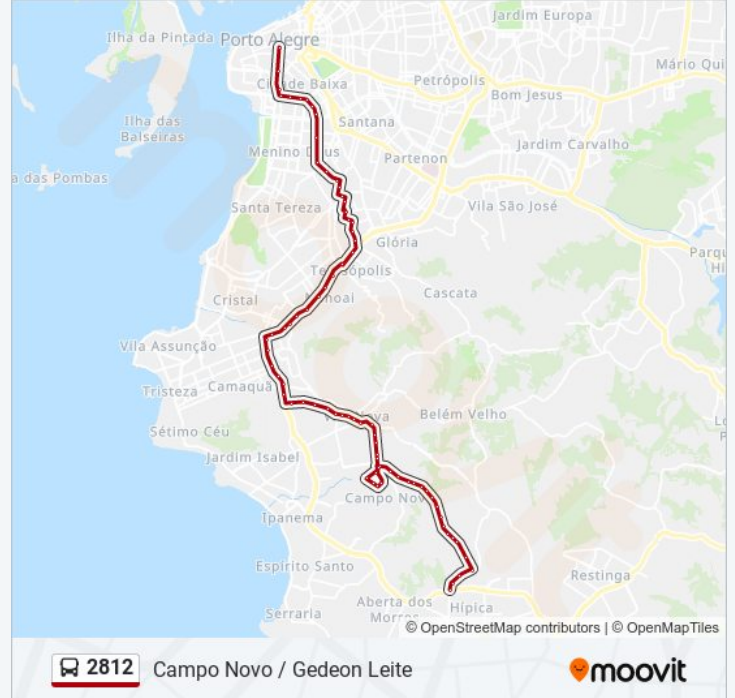

Estrada Jorge Pereira Nunes 3068 - Aberta Dos Morros Porto Alegre - Rs 91787-590 Brasil

Estrada Jorge Pereira Nunes 348 - Aberta Dos Morros Porto Alegre - Rs 91787-590 Brasil

Vila Nova Jorge Pereira Nunes - Campo Novo Porto Alegre - Rs 91750-060 Brasil

Campo Novo Paladino - Campo Novo Porto Alegre - Rs 91750-147 Brasil

Ozorio Jose Martins (Bc. Carrapicho) - Campo Novo Porto Alegre - Rs 91750-110 Brasil

Campo Novo Ozorio Jose Martins - Campo Novo Porto Alegre - Rs 91750-031 Brasil

R. Rio Grande 63 - Parque Urbano Porto Alegre - Rs 91750-111 Brasil

R. Rio Grande 144 - Parque Urbano Porto Alegre - Rs 91750-111 Brasil

Campo Novo Cristiano Kraemer - Campo Novo Porto Alegre - Rs 91750-060 Brasil

Campo Novo Cristiano Kraemer - Campo Novo Porto Alegre - Rs 91750-060 Brasil

Campo Novo Cristiano Kraemer - Vila Nova Porto Alegre - Rs 91750-060 Brasil

Campo Novo Cristiano Kraemer - Vila Nova Porto Alegre - Rs 91750-073 Brasil

Campo Novo Cristiano Kraemer - Vila Nova Porto Alegre - Rs 91750-060 Brasil

Campo Novo Cristiano Kraemer - Vila Nova Porto Alegre - Rs 91750-090 Brasil

Vila Nova Rodrigues Da Fonseca - Vila Nova Porto Alegre - Rs 91740-810 Brasil

Av. Rodrigues Da Fonseca 1820 - Vila Nova Porto Alegre - Rs 91740-800 Brasil

Av. Rodrigues Da Fonseca 1647-1745 - Vila Nova Porto Alegre - Rs Brasil

Av. Rodrigues Da Fonseca 1501-1575 - Vila Nova Porto Alegre - Rs Brasil

Av. João Salomoni 1350 - Vila Nova Porto Alegre - Rs 91740-830 Brasil