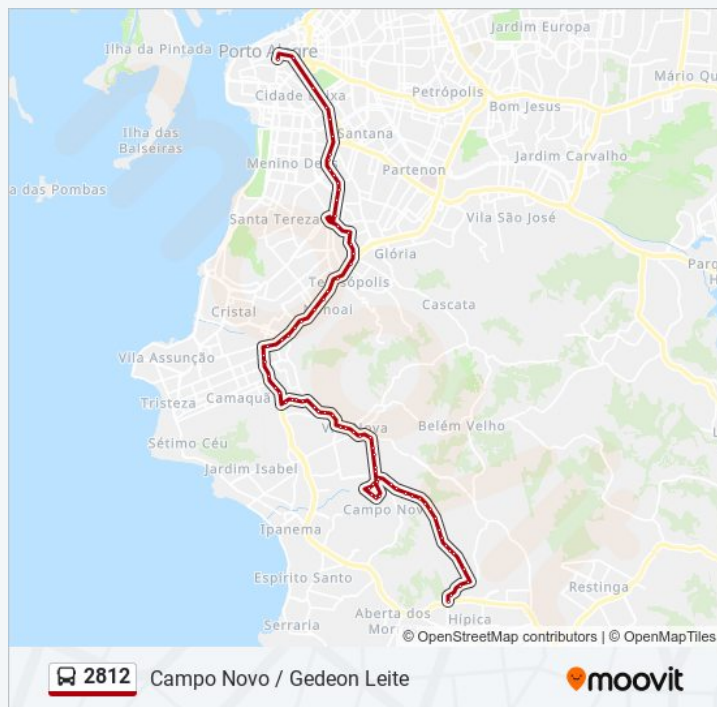

### Informações da linha de ônibus 2812

**Sentido:** Campo Novo / Gedeon Leite - Centro/Bairro

**Paradas:** 75

**Duração da viagem:** 59 min

**Resumo da linha:**

Brasil

Av. Nonoai 233 - Nonoai Porto Alegre - Rs 91720-000 Brasil