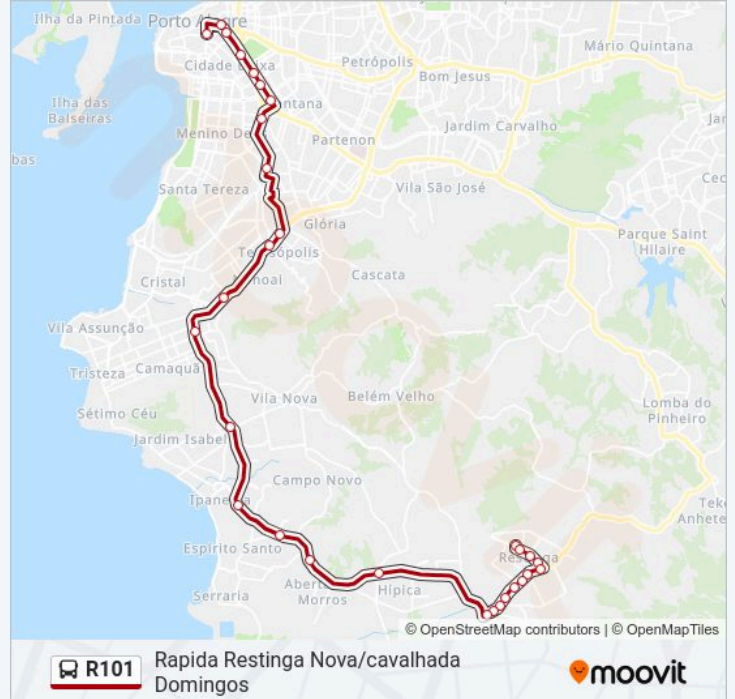

Sentido: Rápida Restinga Nova/Domingos - Centro/Bairro

34 pontos

[VER OS HORÁRIOS DA LINHA](#)

Av. Borges De Medeiros 741 - Centro Porto Alegre - Rs 90010-241 Brasil

Av. Borges De Medeiros - Voip 433 - Centro Porto Alegre - Rs 90020-902 Brasil