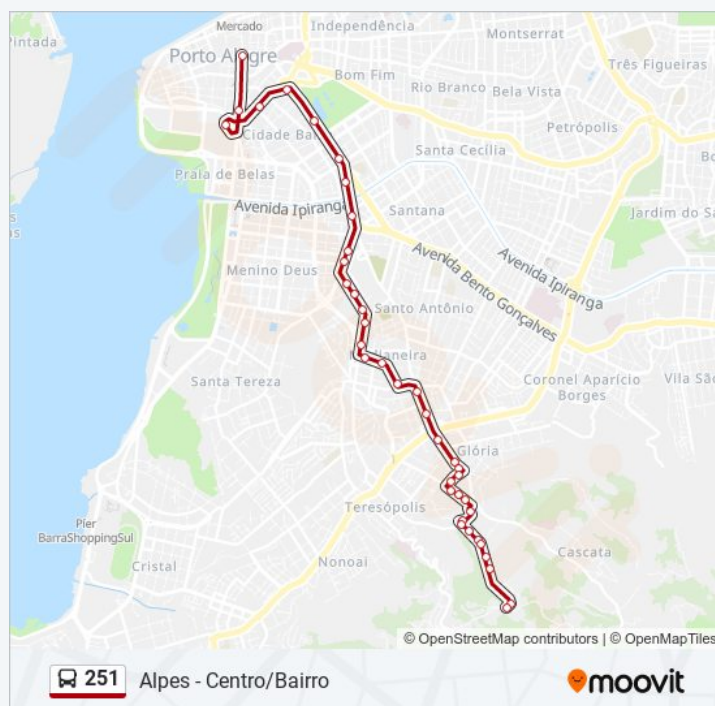

### Horários da linha de ônibus 251

Tabela de horários sentido Alpes - Centro/Bairro

domingo	07:25 - 22:15
segunda-feira	06:25 - 22:35
terça-feira	06:25 - 22:35
quarta-feira	06:25 - 22:35
quinta-feira	06:25 - 22:35
sexta-feira	06:25 - 22:35
sábado	06:40 - 22:40

### Informações da linha de ônibus 251

**Sentido:** Alpes - Centro/Bairro

**Paradas:** 39

**Duração da viagem:** 35 min

**Resumo da linha:**

R. Cel. Neves 290 - Medianeira Porto Alegre - Rs  
90870-280 Brasil