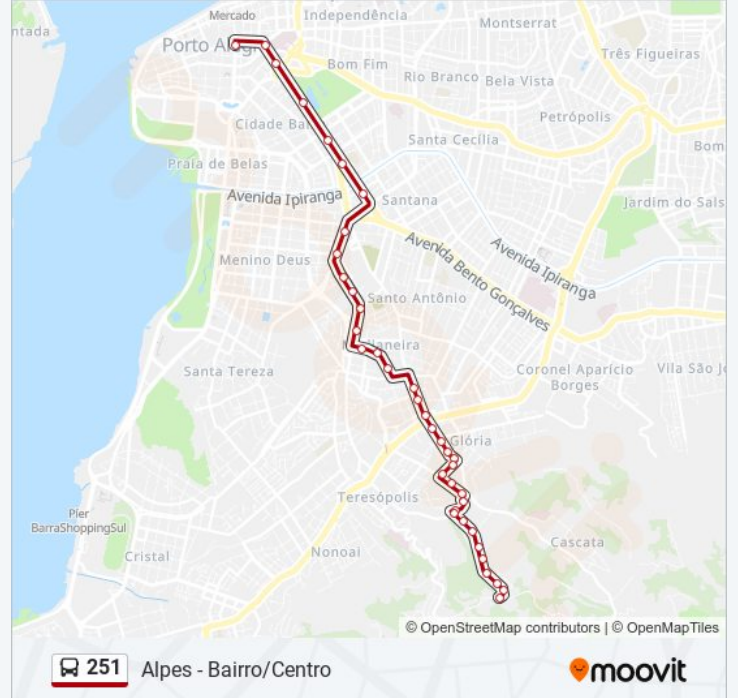

Gloria Madre Ana - Cascata Porto Alegre - Rs
91720-070 Brasil

Av. Prof. Oscar Pereira 3278 - Glória Porto Alegre -
Rs 91710-000 Brasil

R. Prof. Oscar Pereira 3154 - Glória Porto Alegre -
Rs Brasil

Av. Prof. Oscar Pereira 2988 - Glória Porto Alegre -
Rs 91710-000 Brasil

R. Prof. Oscar Pereira 2802 - Glória Porto Alegre -
Rs Brasil

Av. Prof. Oscar Pereira 2602 - Glória Porto Alegre -
Rs 91710-000 Brasil

Av. Prof. Oscar Pereira 2390 - Glória Porto Alegre -
Rs 90450-190 Brasil

Avenida Professor Oscar Pereira 2185 Glória
Porto Alegre - Rio Grande Do Sul 90660-080 Brasil

R. Cel. Neves 508 - Medianeira Porto Alegre - Rs
90870-280 Brasil

Medianeira Cel Neves - Medianeira Porto Alegre -
Rs 90870-370 Brasil

R. Cel. Neves 114 - Medianeira Porto Alegre - Rs
90870-280 Brasil

Av. Dr. Carlos Barbosa 944 - Medianeira Porto
Alegre - Rs Brasil

Av. Dr. Carlos Barbosa 642 - Medianeira Porto
Alegre - Rs Brasil

Av. Dr. Carlos Barbosa 420 - Medianeira Porto
Alegre - Rs Brasil

Av. Dr. Carlos Barbosa 210 - Medianeira Porto
Alegre - Rs 90160-004 Brasil

Azenha Azenha - Azenha Porto Alegre - Rs 90880-
500 Brasil

Azenha Azenha - Azenha Porto Alegre - Rs 90160-
006 Brasil

Joao Pessoa - Santana Porto Alegre - Rs 90450-
190 Brasil

Joao Pessoa - Santana Porto Alegre - Rs 91330-
140 Brasil

Joao Pessoa Porto Alegre - Rs 90450-190 Brasil

Joao Pessoa Porto Alegre - Rs 90010-150 Brasil

Av. João Pessoa 68 - Centro Histórico Porto
Alegre - Rs 90010-281 Brasil