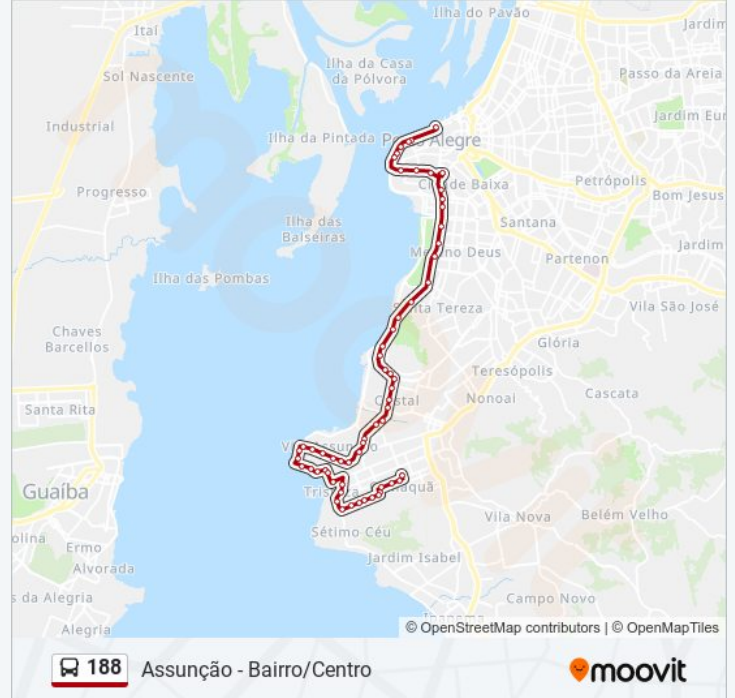

Sargento Nicolau Dias De Farias - Tristeza Porto Alegre - Rs 91900-050 Brasil

Vila Assuncao Copacabana - Vila Assunção Porto Alegre - Rs 91900-030 Brasil

Vila Assuncao Copacabana - Vila Assunção Porto Alegre - Rs 91900-030 Brasil

Cristal Guaiba - Vila Assunção Porto Alegre - Rs 91900-460 Brasil

VI Assuncao Guaiba - Vila Assunção Porto Alegre - Rs 91900-420 Brasil

VI Assuncao Guaiba - Vila Assunção Porto Alegre - Rs 91900-450 Brasil

Cristal Guaiba - Vila Assunção Porto Alegre - Rs 91900-420 Brasil

Vila Assuncao Pereira Passos - Vila Assunção Porto Alegre - Rs 91900-420 Brasil

Av. Pereira Passos 296 - Vila Assunção Porto Alegre - Rs 91900-240 Brasil

Vila Assuncao Pereira Passos - Vila Assunção Porto Alegre - Rs 91900-560 Brasil

Vila Assuncao Pereira Passos - Vila Assunção Porto Alegre - Rs 91900-560 Brasil

Vila Assuncao Pereira Passos - Vila Assunção Porto Alegre - Rs 91900-030 Brasil

Av. Wenceslau Escobar 1712-1742 - Cristal Porto Alegre - Rs Brasil

Av. Wenceslau Escobar 1244 - Cristal Porto Alegre - Rs Brasil

Av. Wenceslau Escobar 1002 - Cristal Porto Alegre - Rs Brasil

Wenceslau Escobar - Cristal Porto Alegre - Rs 91900-000 Brasil

Cristal Icarai - Cristal Porto Alegre - Rs Brasil

Cristal Icarai - Cristal Porto Alegre - Rs 91910-690 Brasil

Av. Icarai 1400 - Cristal Porto Alegre - Rs 90810-000 Brasil

Cristal Icarai - Cristal Porto Alegre - Rs 90810-000 Brasil

Cristal Icarai - Cristal Porto Alegre - Rs 90820-190 Brasil