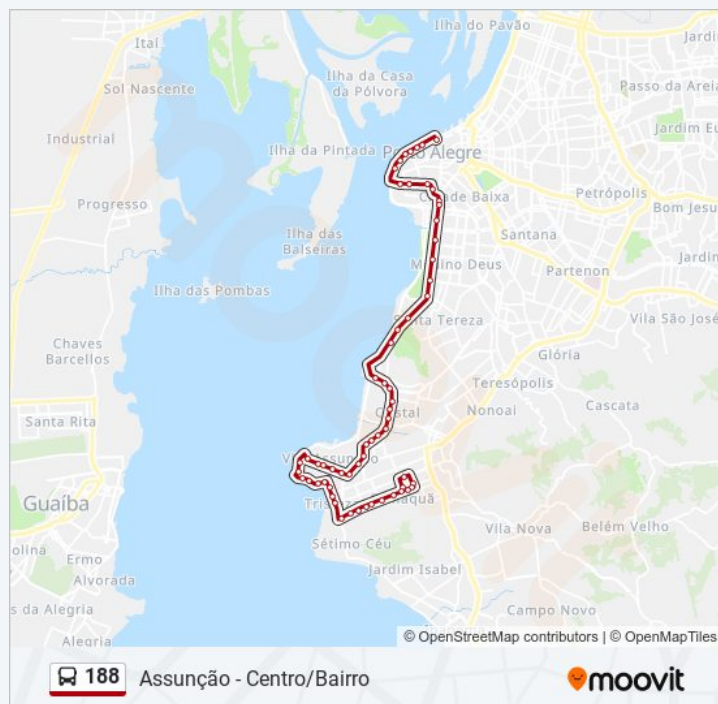

Informações da linha de ônibus 188

Sentido: Assunção - Centro/Bairro

Paradas: 61

Duração da viagem: 45 min

Resumo da linha:

Porto Alegre - Rs 90020-024 Brasil

Borges De Medeiros - Praia De Belas Porto Alegre -
Rs 90020-021 Brasil