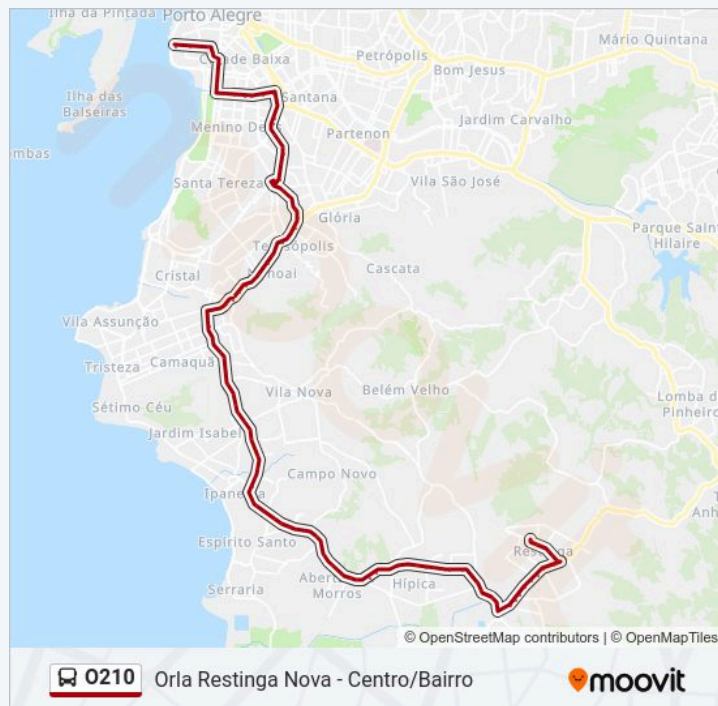

Menino Deus Ipiranga - Menino Deus Porto Alegre
- Rs 90110-330 Brasil

Menino Deus Ipiranga - Menino Deus Porto Alegre
- Rs 90110-170 Brasil

Menino Deus Ipiranga - Menino Deus Porto Alegre
- Rs 90110-170 Brasil

Sala 103 745 - Av. Ipiranga - Menino Deus Porto
Alegre - Rs 90160-092 Brasil

Av. Ipiranga 1262 - Praia De Belas Porto Alegre -
Rs 90160-091 Brasil

Av. Ipiranga 3618 - Praia De Belas Porto Alegre -
Rs 90160-091 Brasil

Av. Da Azenha 631 - Azenha Porto Alegre - Rs
90160-001 Brasil

Av. Da Azenha 1087 - Azenha Porto Alegre - Rs
90160-006 Brasil

Azenha Azenha - Azenha Porto Alegre - Rs 90880-
500 Brasil

Av. Dr. Carlos Barbosa 139 - Medianeira Porto
Alegre - Rs 90880-001 Brasil

Av. Dr. Carlos Barbosa 300 - Medianeira Porto
Alegre - Rs Brasil

Av. Dr. Carlos Barbosa 543 - Medianeira Porto
Alegre - Rs Brasil

Av. Dr. Carlos Barbosa 701 - Medianeira Porto
Alegre - Rs 90880-001 Brasil

Av. Dr. Carlos Barbosa 977 - Medianeira Porto
Alegre - Rs 90880-001 Brasil

Av. Dr. Carlos Barbosa 1343 - Medianeira Porto
Alegre - Rs Brasil

Corredor De Transporte Coletivo Silva Paes
Medianeira Porto Alegre - Rio Grande Do Sul
90870 Brasil

Av. Teresópolis 2327 - Teresópolis Porto Alegre -
Rs 90870-001 Brasil

Av. Teresópolis 2555 - Teresópolis Porto Alegre -
Rs 90870-001 Brasil

Informações da linha de ônibus 0210

Sentido: Orla Restinga Nova - Centro/Bairro

Paradas: 94

Duração da viagem: 57 min

Resumo da linha: