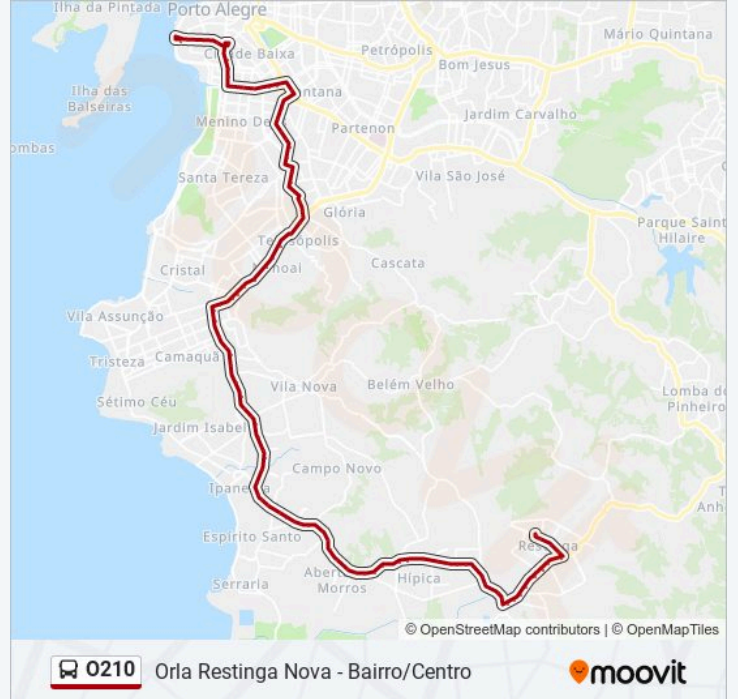

Restinga Edgar Pires De Castro - Restinga Porto Alegre - Rs Brasil

Hipica Edgar Pires De Castro - Restinga Porto Alegre - Rs 91788-690 Brasil

Av. Edgar Píres De Castro 3138 - Campo Novo Porto Alegre - Rs 91788-690 Brasil

Hipica Edgar Pires De Castro - Campo Novo Porto Alegre - Rs 91788-130 Brasil

Cond Moradas Do Sul

Hipica Edgar Pires De Castro - Aberta Dos Morros Porto Alegre - Rs 91787-868 Brasil

Av. Edgar Píres De Castro 1920 - Campo Novo Porto Alegre - Rs 90010-313 Brasil

Hipica Edgar Pires De Castro - Campo Novo Porto Alegre - Rs 91787-878 Brasil

Hipica Edgar Pires De Castro - Campo Novo Porto Alegre - Rs 91787-773 Brasil

Hipica Edgar Pires De Castro - Campo Novo Porto Alegre - Rs 91787-770 Brasil

Hipica Edgar Pires De Castro - Campo Novo Porto Alegre - Rs 90010-313 Brasil

Hipica Edgar Pires De Castro - Campo Novo Porto Alegre - Rs 90010-313 Brasil

Hipica Juca Batista - Hipica Porto Alegre - Rs 91755-210 Brasil

Hipica Juca Batista - Hipica Porto Alegre - Rs 91755-040 Brasil

Juca Batista - Hipica Porto Alegre - Rs 91770-001 Brasil

Juca Batista - Campo Novo Porto Alegre - Rs 91755-185 Brasil

Juca Batista - Campo Novo Porto Alegre - Rs 91755-285 Brasil

Juca Batista - Campo Novo Porto Alegre - Rs 91770-001 Brasil

Juca Batista - Campo Novo Porto Alegre - Rs 91755-050 Brasil

Juca Batista - Campo Novo Porto Alegre - Rs 91751-450 Brasil

Juca Batista - Campo Novo Porto Alegre - Rs 91751-550 Brasil