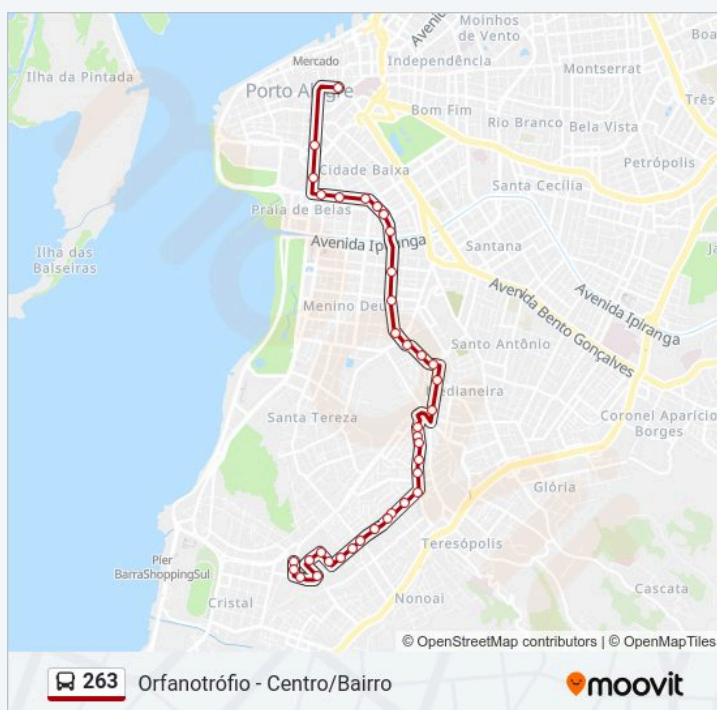

### Horários da linha de ônibus 263

Tabela de horários sentido Orfanotrófio -  
Centro/Bairro

domingo	Fora de Operação
segunda-feira	06:05 - 22:43
terça-feira	06:05 - 22:43
quarta-feira	06:05 - 22:43
quinta-feira	06:05 - 22:43
sexta-feira	06:05 - 22:43
sábado	Fora de Operação

### Informações da linha de ônibus 263

**Sentido:** Orfanotrófio - Centro/Bairro

**Paradas:** 37

**Duração da viagem:** 34 min

**Resumo da linha:**

Av. Dr. Carlos Barbosa 1343 - Medianeira Porto Alegre - Rs Brasil