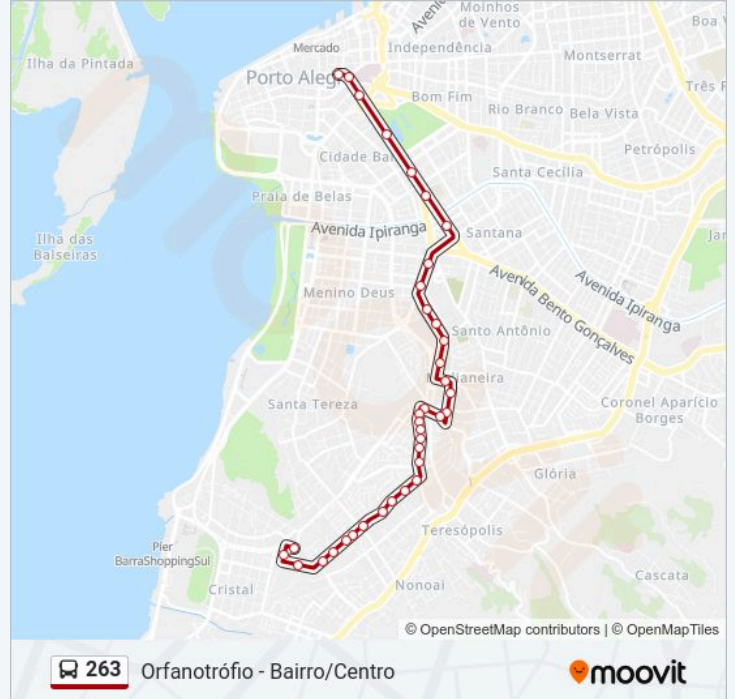

Sepe Tiaraju - Santa Tereza Porto Alegre - Rs 90450-190 Brasil

Sepe Tiaraju - Santa Tereza Porto Alegre - Rs 90450-190 Brasil

Rua Sepé Tiarajú 416 - Medianeira Porto Alegre - Rs 90840-360 Brasil

Rua Sepé Tiarajú 270 - Medianeira Porto Alegre - Rs 90870-150 Brasil

Rua Sepé Tiarajú 204 - Medianeira Porto Alegre - Rs 90450-190 Brasil

Santa Tereza Bispo Laranjeira - Santa Tereza Porto Alegre - Rs 90870-150 Brasil

Corredor De Transporte Coletivo Silva Paes Medianeira Porto Alegre - Rio Grande Do Sul 90870 Brasil

Gen Gomes Carneiro - Medianeira Porto Alegre - Rs 90870-150 Brasil

Gen Gomes Carneiro - Medianeira Porto Alegre - Rs 90870-280 Brasil

R. Cel. Neves 114 - Medianeira Porto Alegre - Rs 90870-280 Brasil

Av. Dr. Carlos Barbosa 944 - Medianeira Porto Alegre - Rs Brasil

Av. Dr. Carlos Barbosa 642 - Medianeira Porto Alegre - Rs Brasil

Av. Dr. Carlos Barbosa 420 - Medianeira Porto Alegre - Rs Brasil

Av. Dr. Carlos Barbosa 210 - Medianeira Porto Alegre - Rs 90160-004 Brasil

Azenha Azenha - Azenha Porto Alegre - Rs 90880-500 Brasil

Azenha Azenha - Azenha Porto Alegre - Rs 90160-006 Brasil

Joao Pessoa - Santana Porto Alegre - Rs 90450-190 Brasil

Joao Pessoa - Santana Porto Alegre - Rs 91330-140 Brasil

Joao Pessoa Porto Alegre - Rs 90450-190 Brasil

Joao Pessoa Porto Alegre - Rs 90010-150 Brasil

Av. João Pessoa 68 - Centro Histórico Porto Alegre - Rs 90010-281 Brasil