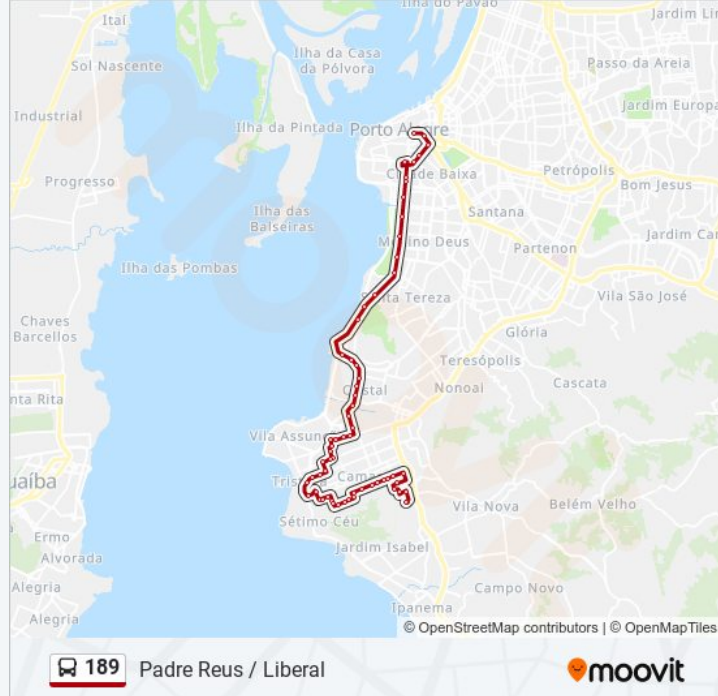

Alegre - Rs 90810-240 Brasil

Av. Padre Cacique 94 - Praia De Belas Porto Alegre - Rs 90810-240 Brasil

Praia De Belas Padre Cacique - Cristal Porto Alegre - Rs 90810-240 Brasil

Av. Chuí 101-349 - Cristal Porto Alegre - Rs 90820-080 Brasil

Av. Chuí 101-349 - Cristal Porto Alegre - Rs 90820-080 Brasil

Av. Icaraí 827-847 - Cristal Porto Alegre - Rs Brasil

Av. Icaraí 899-1053 - Cristal Porto Alegre - Rs Brasil

Av. Icaraí 1207-1311 - Cristal Porto Alegre - Rs Brasil

Av. Icaraí 1553-1579 - Cristal Porto Alegre - Rs Brasil

Cel Claudino - Cristal Porto Alegre - Rs 91910-670 Brasil

Cel Claudino - Camaquã Porto Alegre - Rs 91910-650 Brasil

Cel Massot - Camaquã Porto Alegre - Rs 91910-530 Brasil

Cel Massot - Camaquã Porto Alegre - Rs 91910-660 Brasil

Cel Massot - Cristal Porto Alegre - Rs 91910-530 Brasil

Cassio De Medeiros - Tristeza Porto Alegre - Rs 91900-020 Brasil

Cassio De Medeiros - Tristeza Porto Alegre - Rs 91900-050 Brasil

Rua Doutor Castro De Menezes 1006 Tristeza Porto Alegre - Rio Grande Do Sul 91900 Brasil

Tristeza Dr Castro De Menezes - Tristeza Porto Alegre - Rs 91900-590 Brasil

Dr Barcelos - Tristeza Porto Alegre - Rs 91910-250 Brasil

Dr Barcelos - Tristeza Porto Alegre - Rs 91910-251 Brasil

R. José Gomes 400 - Tristeza Porto Alegre - Rs 91910-280 Brasil

Av. Otto Niemeyer 762-772 - Tristeza Porto Alegre - Rs Brasil