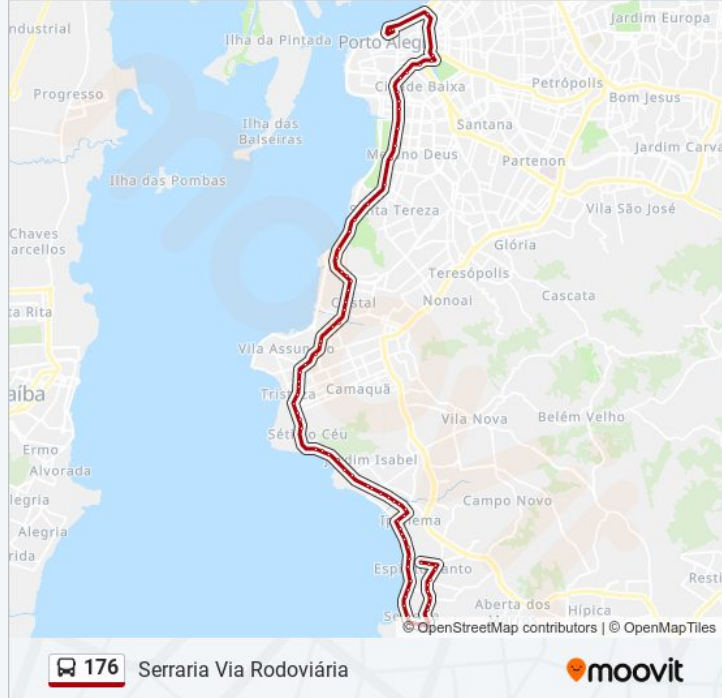

Orleaes - Guarujá Porto Alegre - Rs 91770-240
Brasil

VI Assuncao Guaiba - Guarujá Porto Alegre - Rs
91770-240 Brasil

VI Assuncao Guaiba - Guarujá Porto Alegre - Rs
91770-050 Brasil

VI Assuncao Guaiba - Guarujá Porto Alegre - Rs
91770-570 Brasil

Guaiba - Espírito Santo Porto Alegre - Rs 91770-
190 Brasil

VI Assunção Guaiba - Espírito Santo Porto Alegre -
Rs 91770-730 Brasil

Ipanema Guaiba - Ipanema Porto Alegre - Rs
91770-110 Brasil

Av. Guaíba 11800 - Ipanema Porto Alegre - Rs
91770-110 Brasil

Cristal Guaiba - Ipanema Porto Alegre - Rs 91760-
740 Brasil

Cristal Guaiba - Ipanema Porto Alegre - Rs 91760-
740 Brasil

Oswaldo Goncalves Cruz - Ipanema Porto Alegre -
Rs 91760-670 Brasil

Ipanema Oswaldo Goncalves Cruz - Ipanema
Porto Alegre - Rs 91760-301 Brasil

Ipanema Tramandai - Ipanema Porto Alegre - Rs
91760-050 Brasil

Av. Tramandaí 638 - Ipanema Porto Alegre - Rs
91760-050 Brasil

Tramandai - Ipanema Porto Alegre - Rs 91760-050
Brasil

Ipanema Tramandai - Ipanema Porto Alegre - Rs
91760-050 Brasil

Ipanema Tramandai - Ipanema Porto Alegre - Rs
91760-050 Brasil

Cel Marcos - Ipanema Porto Alegre - Rs 91760-
230 Brasil

Cel Marcos - Ipanema Porto Alegre - Rs 91760-
650 Brasil

Cel Marcos - Jardim Isabel Porto Alegre - Rs
91760-140 Brasil

Cel Marcos - Jardim Isabel Porto Alegre - Rs
91760-630 Brasil

Cel Marcos - Ipanema Porto Alegre - Rs Brasil