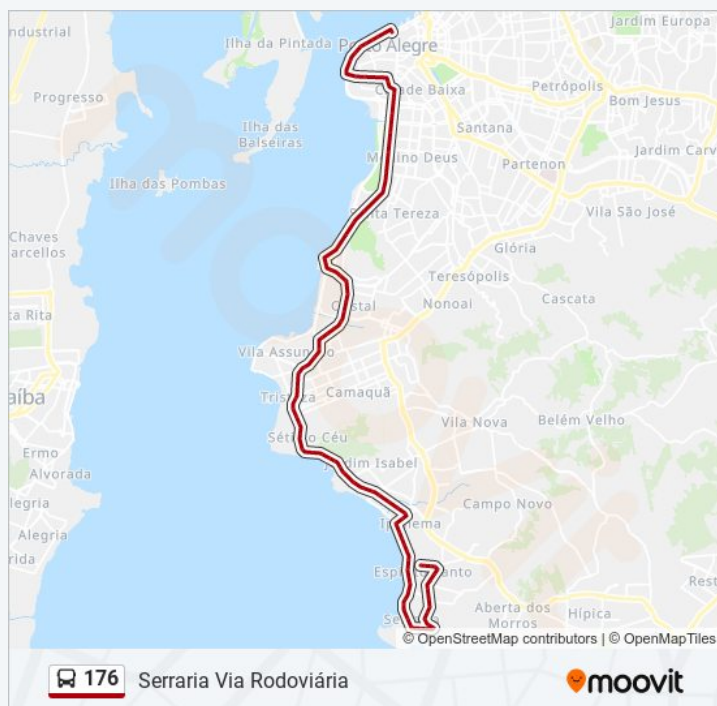

Av. Padre Cacique 94 - Praia De Belas Porto

Tabela de horários sentido Serraria Rodoviária - Centro/Bairro

domingo	Fora de Operação
segunda-feira	08:00 - 20:00
terça-feira	08:00 - 20:00
quarta-feira	08:00 - 20:00
quinta-feira	08:00 - 20:00
sexta-feira	08:00 - 20:00
sábado	Fora de Operação

Informações da linha de ônibus 176

Sentido: Serraria Rodoviária - Centro/Bairro

Paradas: 86

Duração da viagem: 54 min

Resumo da linha:

Alegre - Rs 90810-240 Brasil

Praia De Belas Padre Cacique - Cristal Porto Alegre - Rs 90810-240 Brasil