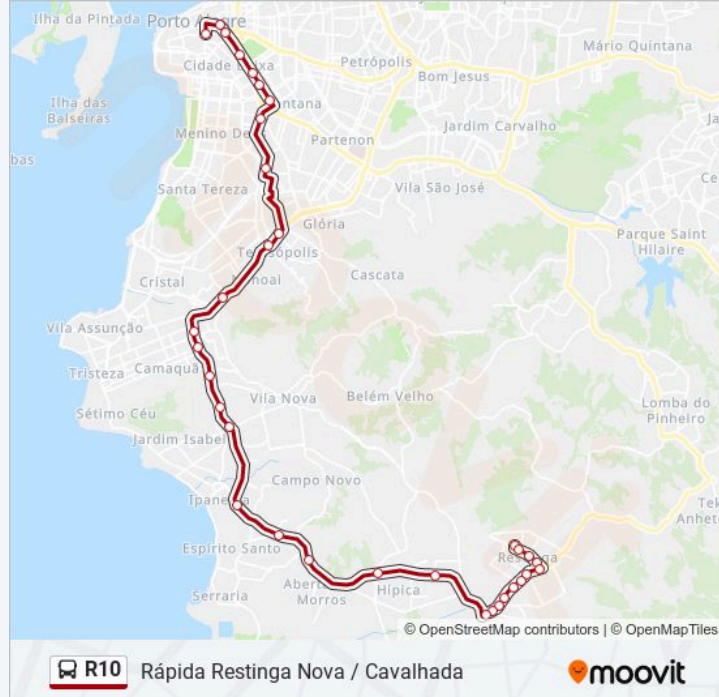

Praça Raul Pilla 1 - Centro Histórico Porto Alegre - Rs 90010-220 Brasil

Av. Borges De Medeiros 741 - Centro Porto Alegre - Rs 90010-241 Brasil

Sentido: Rápida Restinga Nova - Centro/Bairro

38 pontos

Horários da linha de ônibus R10