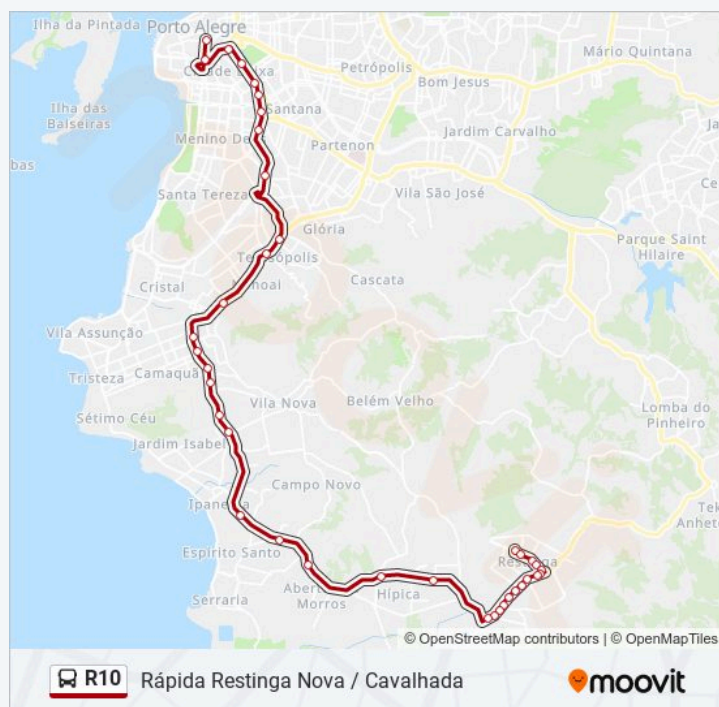

Informações da linha de ônibus R10

Sentido: Rápida Restinga Nova - Centro/Bairro

Paradas: 38

Duração da viagem: 59 min

Resumo da linha:

Juca Batista - Hipica Porto Alegre - Rs 91755-285
Brasil

Hipica Edgar Pires De Castro - Campo Novo Porto
Alegre - Rs 91787-789 Brasil