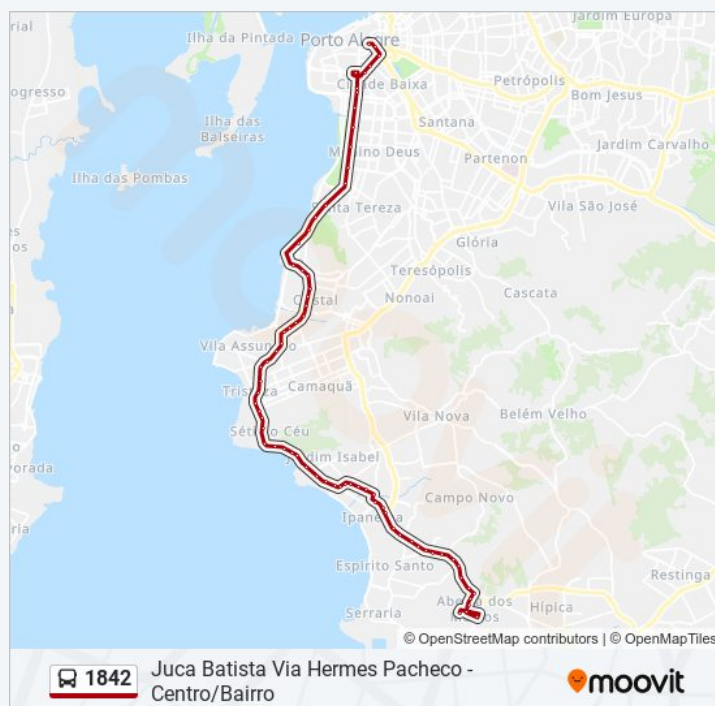

Avenida Borges De Medeiros Praia De Belas Porto
Alegre - Rs 90110-150 Brasil

Rua Dolores Alcaraz Caldas Praia De Belas Porto
Alegre - Rs 90110-180 Brasil

Av. Borges De Medeiros 2035 - Menino Deus Porto
Alegre - Rs 90110-150 Brasil

Av. Borges De Medeiros 3120 - Centro Histórico
Porto Alegre - Rs 90020-024 Brasil

Borges De Medeiros - Praia De Belas Porto Alegre -
Rs 90020-021 Brasil

Av. Padre Cacique 398 - Praia De Belas Porto
Alegre - Rs 90810-240 Brasil

Av. Padre Cacique 981 - Praia De Belas Porto
Alegre - Rs 90810-240 Brasil

Av. Padre Cacique 1523 - Praia De Belas Porto
Alegre - Rs 90810-240 Brasil

Av. Padre Cacique 94 - Praia De Belas Porto
Alegre - Rs 90810-240 Brasil

Praia De Belas Padre Cacique - Cristal Porto
Alegre - Rs Brasil

Praia De Belas Padre Cacique - Cristal Porto
Alegre - Rs 90810-240 Brasil

Av. Chuí 101-349 - Cristal Porto Alegre - Rs 90820-
080 Brasil

Av. Chuí 101-349 - Cristal Porto Alegre - Rs 90820-
080 Brasil

Av. Icaraí 827-847 - Cristal Porto Alegre - Rs Brasil

Av. Icaraí 899-1053 - Cristal Porto Alegre - Rs
Brasil

Av. Icaraí 1207-1311 - Cristal Porto Alegre - Rs
Brasil

Av. Icaraí 1553-1579 - Cristal Porto Alegre - Rs
Brasil

Av. Icaraí 1737-1819 - Cristal Porto Alegre - Rs
Brasil

Av. Icaraí 1949 - Cristal Porto Alegre - Rs Brasil

Cristal Icarai - Cristal Porto Alegre - Rs 91900-000
Brasil

Av. Wenceslau Escobar 953-1089 - Cristal Porto
Alegre - Rs Brasil

Paradas: 72

Duração da viagem: 49 min

Resumo da linha: