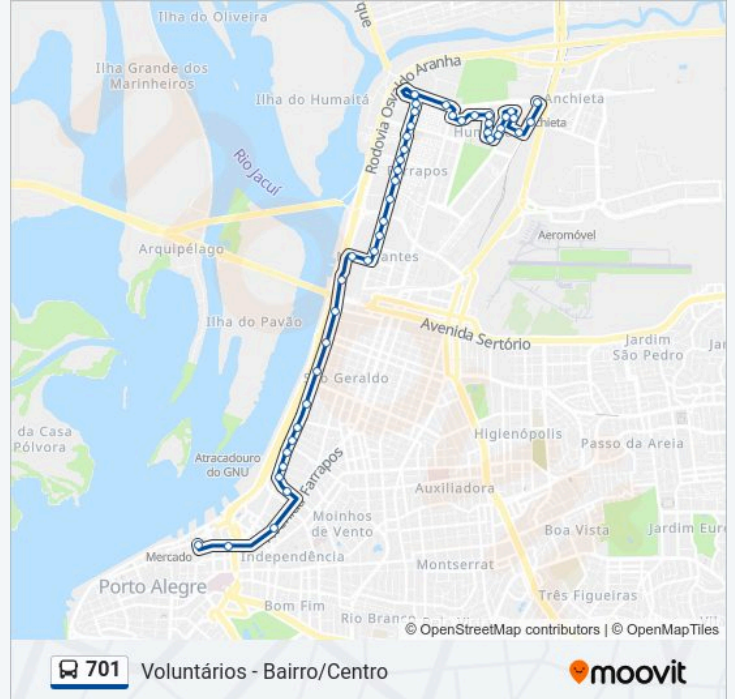

Farrapos Padre Leopoldo Brentano - Humaitá Porto Alegre - Rs 90250-590 Brasil

Avenida Padre Leopoldo Brentano 110 Humaitá Porto Alegre - Rio Grande Do Sul 90250-590 Brasil

R. Frederico Mentz 15 - Navegantes Porto Alegre - Rs 90240-111 Brasil

R. Frederico Mentz 10 - Navegantes Porto Alegre - Rs 90240-111 Brasil

R. Frederico Mentz 123 - Navegantes Porto Alegre - Rs 90240-111 Brasil

Rua Frederico Mentz Farrapos Porto Alegre - Rs 90250-370 Brasil

Rua Frederico Mentz Farrapos Porto Alegre - Rs 90240-110 Brasil

Rua Adelino Machado De Souza 741 Farrapos Porto Alegre - Rs 90245-020 Brasil

R. Dois Mil E Oito 421 - Farrapos Porto Alegre - Rs 90250-613 Brasil

R. Frederico Mentz 344 - Farrapos Porto Alegre - Rs 90250-370 Brasil

Farrapos Frederico Mentz - Farrapos Porto Alegre - Rs 90240-230 Brasil

R. Frederico Mentz 813 - Navegantes Porto Alegre - Rs 90240-110 Brasil

R. Frederico Mentz 11561 - Navegantes Porto Alegre - Rs 90240-111 Brasil

R. Frederico Mentz 1207 - Navegantes Porto Alegre - Rs 90240-110 Brasil

Rua Frederico Mentz 1325 Navegantes Porto Alegre - Rs 90240-110 Brasil

Rua São Jorge 36 Navegantes Porto Alegre - Rs 90240-190 Brasil

Rua Voluntários Da Pátria 4389 Navegantes Porto Alegre - Rs 90030-010 Brasil

Rua Voluntários Da Pátria 3848 Navegantes Porto Alegre - Rs 90030-011 Brasil

Rua Voluntários Da Pátria 3501 São Geraldo Porto Alegre - Rs 90030-011 Brasil