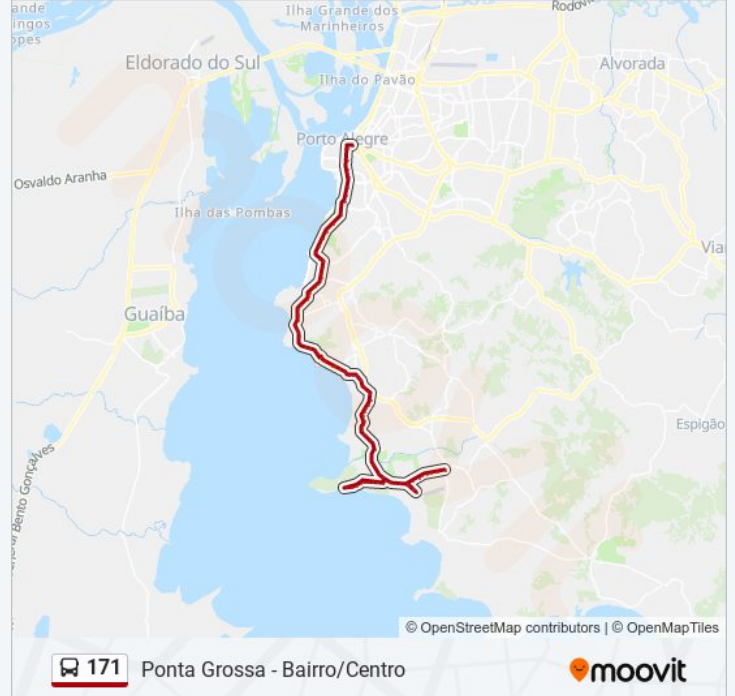

Retiro Da Ponta Grossa - Ponta Grossa Porto Alegre - Rs 91780-590 Brasil

Estr. Retiro Da Ponta Grossa 2450 - Ponta Grossa Porto Alegre - Rs 91780-590 Brasil

Ponta Grossa Retiro Da Ponta Grossa - Ponta Grossa Porto Alegre - Rs Brasil

Estr. Retiro Da Ponta Grossa 380 - Ponta Grossa Porto Alegre - Rs Brasil

Retiro Da Ponta Grossa - Ponta Grossa Porto Alegre - Rs Brasil

Retiro Da Ponta Grossa - Ponta Grossa Porto Alegre - Rs 91780-620 Brasil

Estr. Retiro Da Ponta Grossa 4511 - Ponta Grossa Porto Alegre - Rs 91780-590 Brasil

Estr. Retiro Da Ponta Grossa 1756 - Ponta Grossa Porto Alegre - Rs 91780-590 Brasil

Estr. Retiro Da Ponta Grossa 1460 - Ponta Grossa Porto Alegre - Rs 91780-590 Brasil

Retiro Da Ponta Grossa - Ponta Grossa Porto Alegre - Rs 91780-590 Brasil

Retiro Da Ponta Grossa - Ponta Grossa Porto Alegre - Rs 91780-590 Brasil

Serraria - Ponta Grossa Porto Alegre - Rs Brasil

Serraria - Ponta Grossa Porto Alegre - Rs 91770-010 Brasil

Av. Da Serraria 3578 - Ponta Grossa Porto Alegre - Rs 91770-010 Brasil

Av. Da Serraria 2271 - Serraria Porto Alegre - Rs 91770-010 Brasil

Serraria - Serraria Porto Alegre - Rs 91770-010 Brasil

Serraria - Serraria Porto Alegre - Rs Brasil

Guarujá Serraria - Serraria Porto Alegre - Rs 91770-620 Brasil

Serraria - Guarujá Porto Alegre - Rs 91770-280 Brasil

Serraria - Guarujá Porto Alegre - Rs 91770-120 Brasil

Serraria - Guarujá Porto Alegre - Rs 91770-010 Brasil