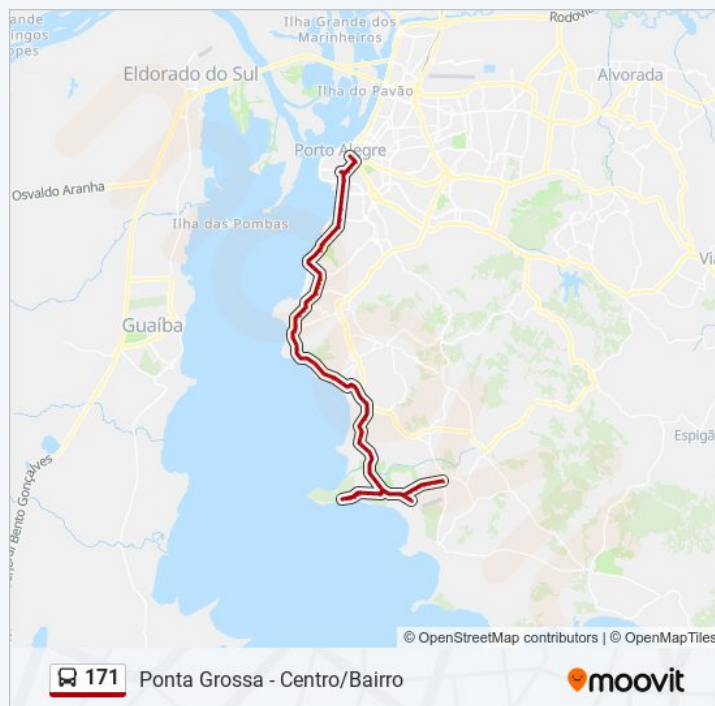

### Informações da linha de ônibus 171

**Sentido:** Ponta Grossa - Centro/Bairro

**Paradas:** 98

**Duração da viagem:** 69 min

**Resumo da linha:**

Av. Icarai 1949 - Cristal Porto Alegre - Rs Brasil

Cristal Icarai - Cristal Porto Alegre - Rs 91900-000  
Brasil