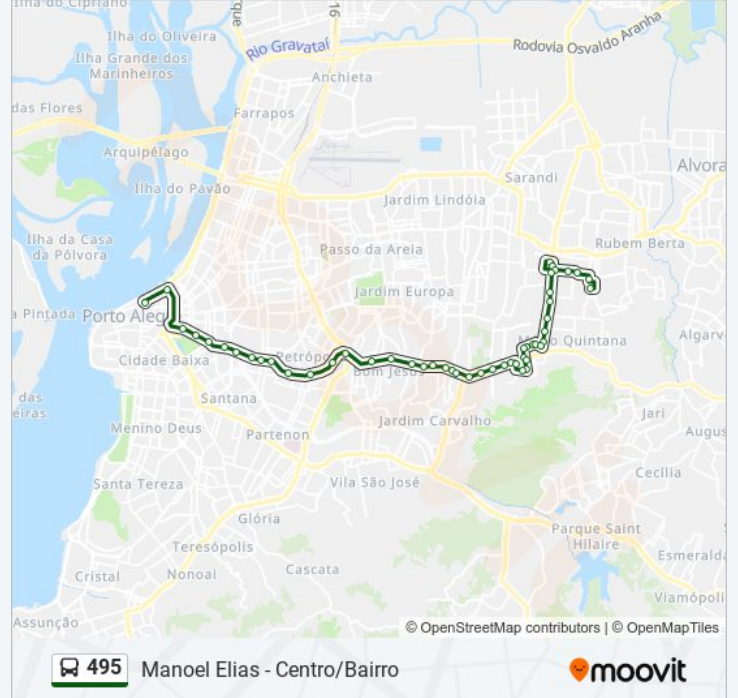

Av. Protásio Alves 3215 - Petrópolis Porto Alegre -
Rs 90110-150 Brasil

Av. Protásio Alves 425 - Petrópolis Porto Alegre -
Rs 90410-000 Brasil

Protasio Alves - Bom Jesus Porto Alegre - Rs
91420-540 Brasil

Protasio Alves - Bom Jesus Porto Alegre - Rs
91420-420 Brasil

Protasio Alves - Bom Jesus Porto Alegre - Rs
91330-590 Brasil

Av. Protásio Alves 5855 - Alto Petrópolis Porto
Alegre - Rs 91420-070 Brasil

Av. Protásio Alves 6031 - Alto Petrópolis Porto
Alegre - Rs 91420-070 Brasil

Av. Protásio Alves 6387 - Jardim Carvalho Porto
Alegre - Rs 91420-070 Brasil

Av. Protásio Alves 6556 - Alto Petrópolis Porto
Alegre - Rs 91210-280 Brasil

Av. Protásio Alves 6659 - Petrópolis Porto Alegre -
Rs 91310-003 Brasil

Av Protasio Alves - Jardim Itu-Sabará Porto
Alegre - Rs 91210-080 Brasil

Protasio Alves - Jardim Carvalho Porto Alegre - Rs
Brasil

Av. Protásio Alves 7585 - Petrópolis Porto Alegre -
Rs Brasil

Av. Protásio Alves 7965 - Alto Petrópolis Porto
Alegre - Rs 91260-220 Brasil

Av. Protásio Alves 8129 - Alto Petrópolis Porto
Alegre - Rs 91260-020 Brasil

Travessa Esporte Clube Cruzeiro Morro Santana
Porto Alegre - Rs 91450-271 Brasil

Rua Espir Rivaldo 184 Morro Santana Porto
Alegre - Rs 91450-270 Brasil

Rev Daniel Betts - Protásio Alves Porto Alegre - Rs
91450-650 Brasil

Rev Daniel Betts - Protásio Alves Porto Alegre - Rs
91450-400 Brasil

Avenida Protásio Alves 8550 Morro Santana
Porto Alegre - Rs 90410-000 Brasil