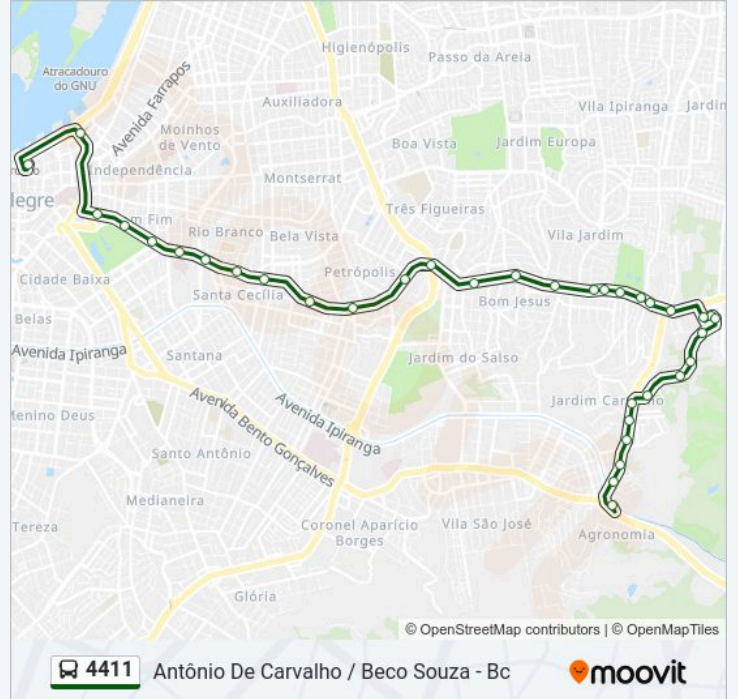

Av. Oswaldo Aranha 828 - Bom Fim Porto Alegre - Rs 90035-190 Brasil

Bom Fim Oswaldo Aranha - Farrroupilha Porto Alegre - Rs 90035-190 Brasil

Estcao Rodoviria - Largo Vespasiano Jlio Veppo 70 - Marcilio Dias Porto Alegre - Rs 90035-040 Brasil

Praça Pereira Parobé 100 Centro Histórico Porto Alegre - Rs 90030-170 Brasil

Sentido: Antônio De Carvalho / Beco Souza - Cb

33 pontos

[VER OS HORÁRIOS DA LINHA](#)

Praça Pereira Parobé 100 Centro Histórico Porto Alegre - Rs 90030-170 Brasil